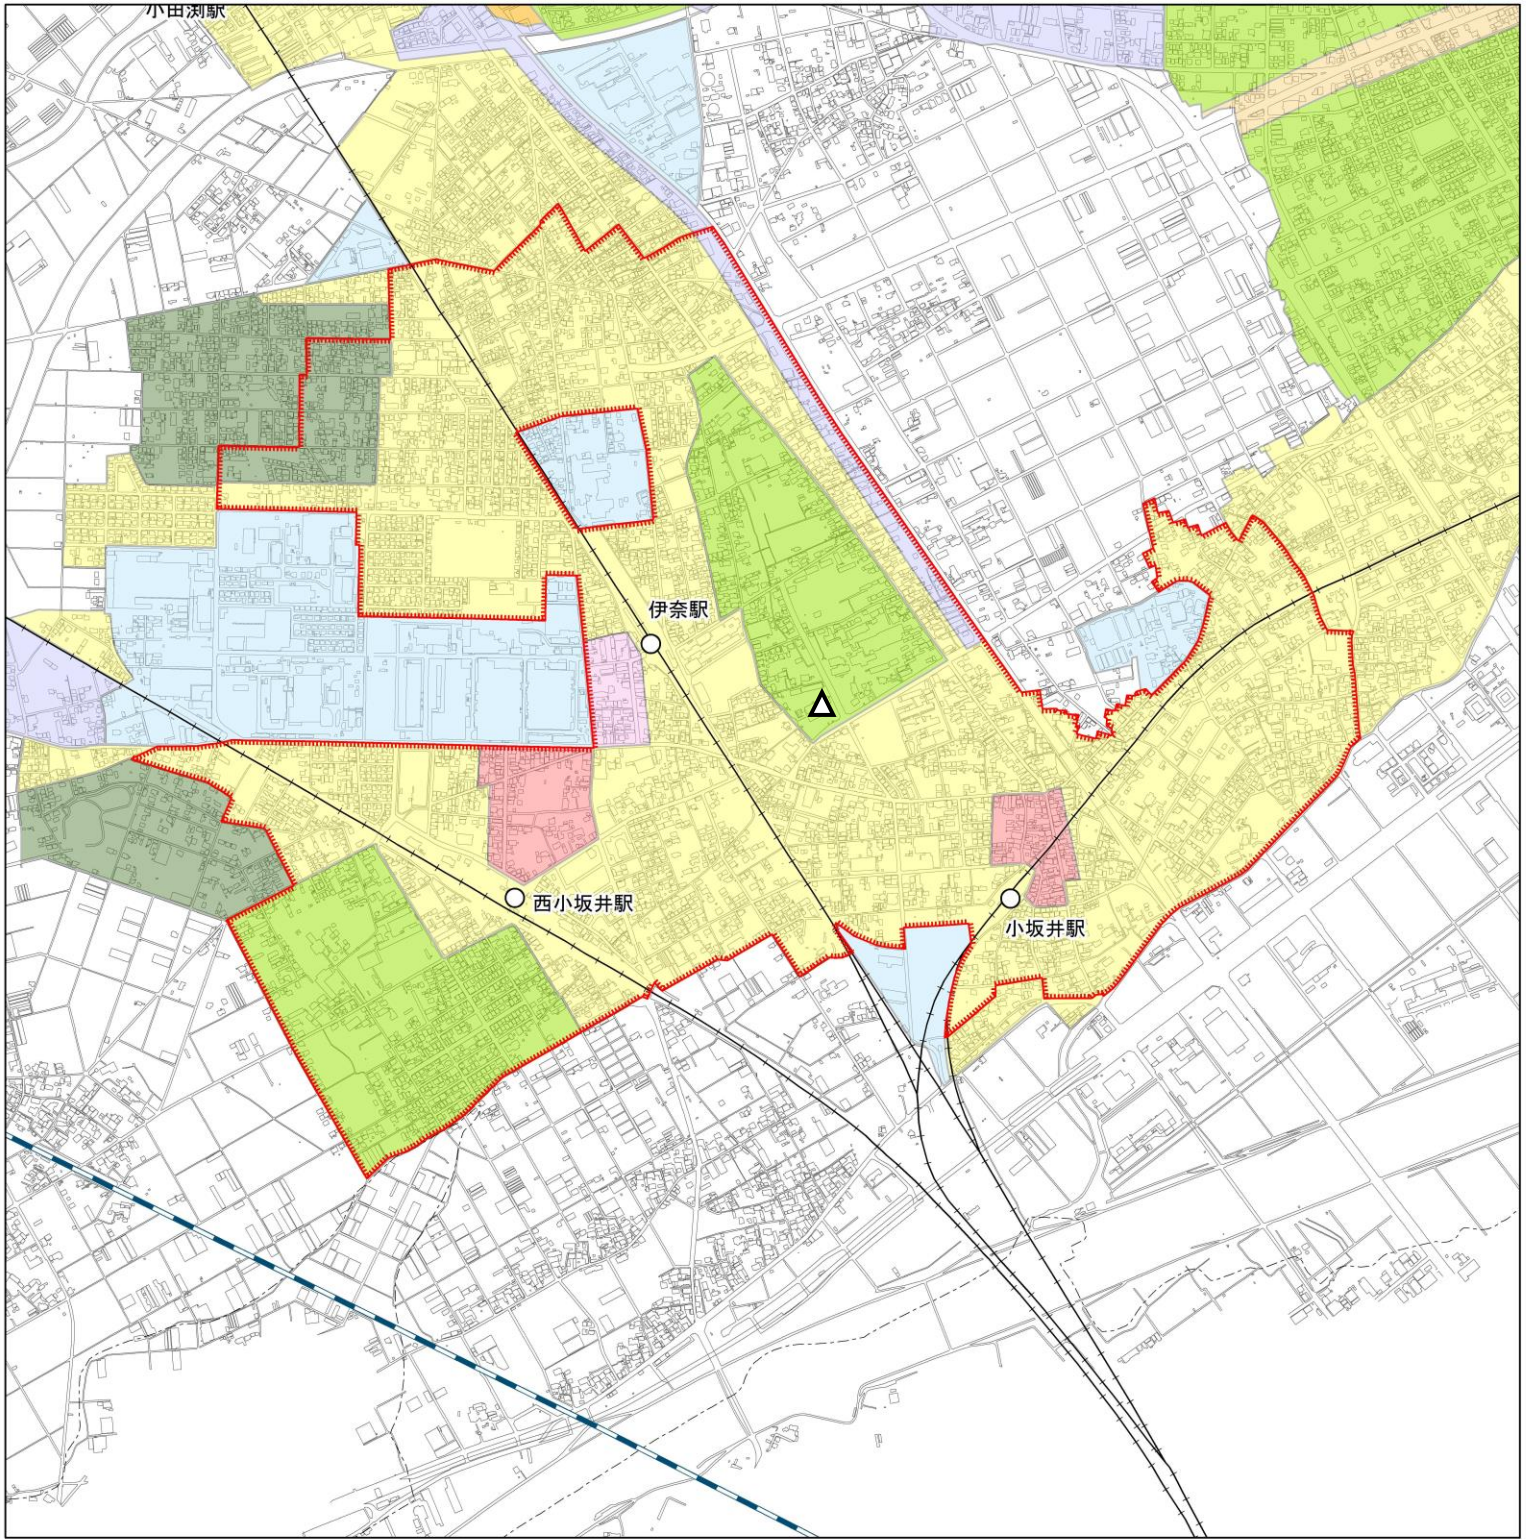

地域拠点 小坂井地区

凡例

- | | | |
|--|--------------|-------|
| | 都市機能誘導区域 | 用途地域等 |
| | 鉄道 | |
| | 鉄道駅 | |
| | 新幹線 | |
| | 市役所・支所 | |
| | 第一種低層住居専用地域 | |
| | 第一種中高層住居専用地域 | |
| | 第二種中高層住居専用地域 | |
| | 第一種住居地域 | |
| | 第二種住居地域 | |
| | 準住居地域 | |
| | 近隣商業地域 | |
| | 商業地域 | |
| | 準工業地域 | |
| | 工業地域 | |
| | 工業専用地域 | |