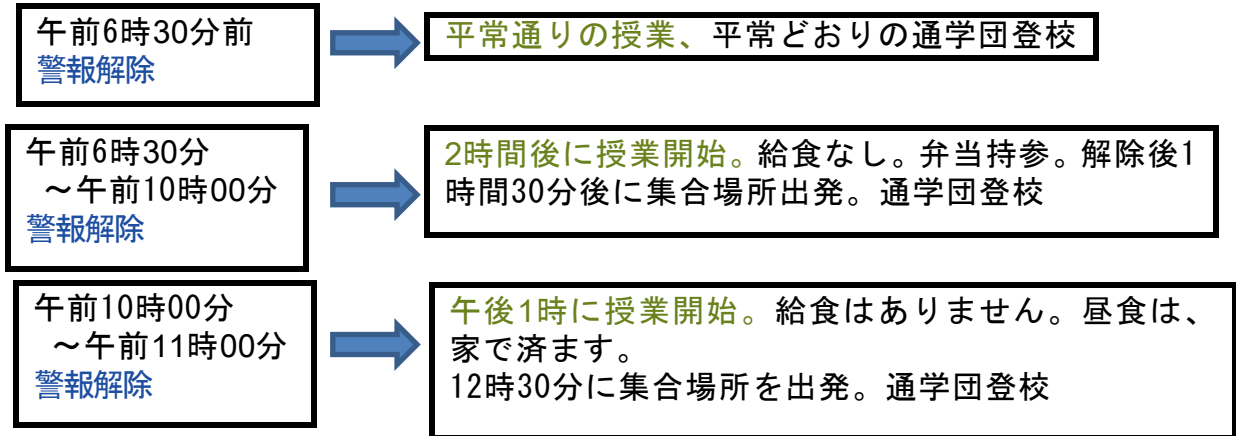

豊川市で暴風警報が発令された場合の登下校について

平成30年3月1日豊川市立八南小学校

子どもが家にいるとき

※解除後の登校が困難と判断された場合

子どもが学校にいるとき

豊川市で大雨・洪水警報が発令した場合の登下校について

《詳しいことは、
「保存版 地震・台風・大雨時等における児童の登下校について」
のプリントをご覧ください。》