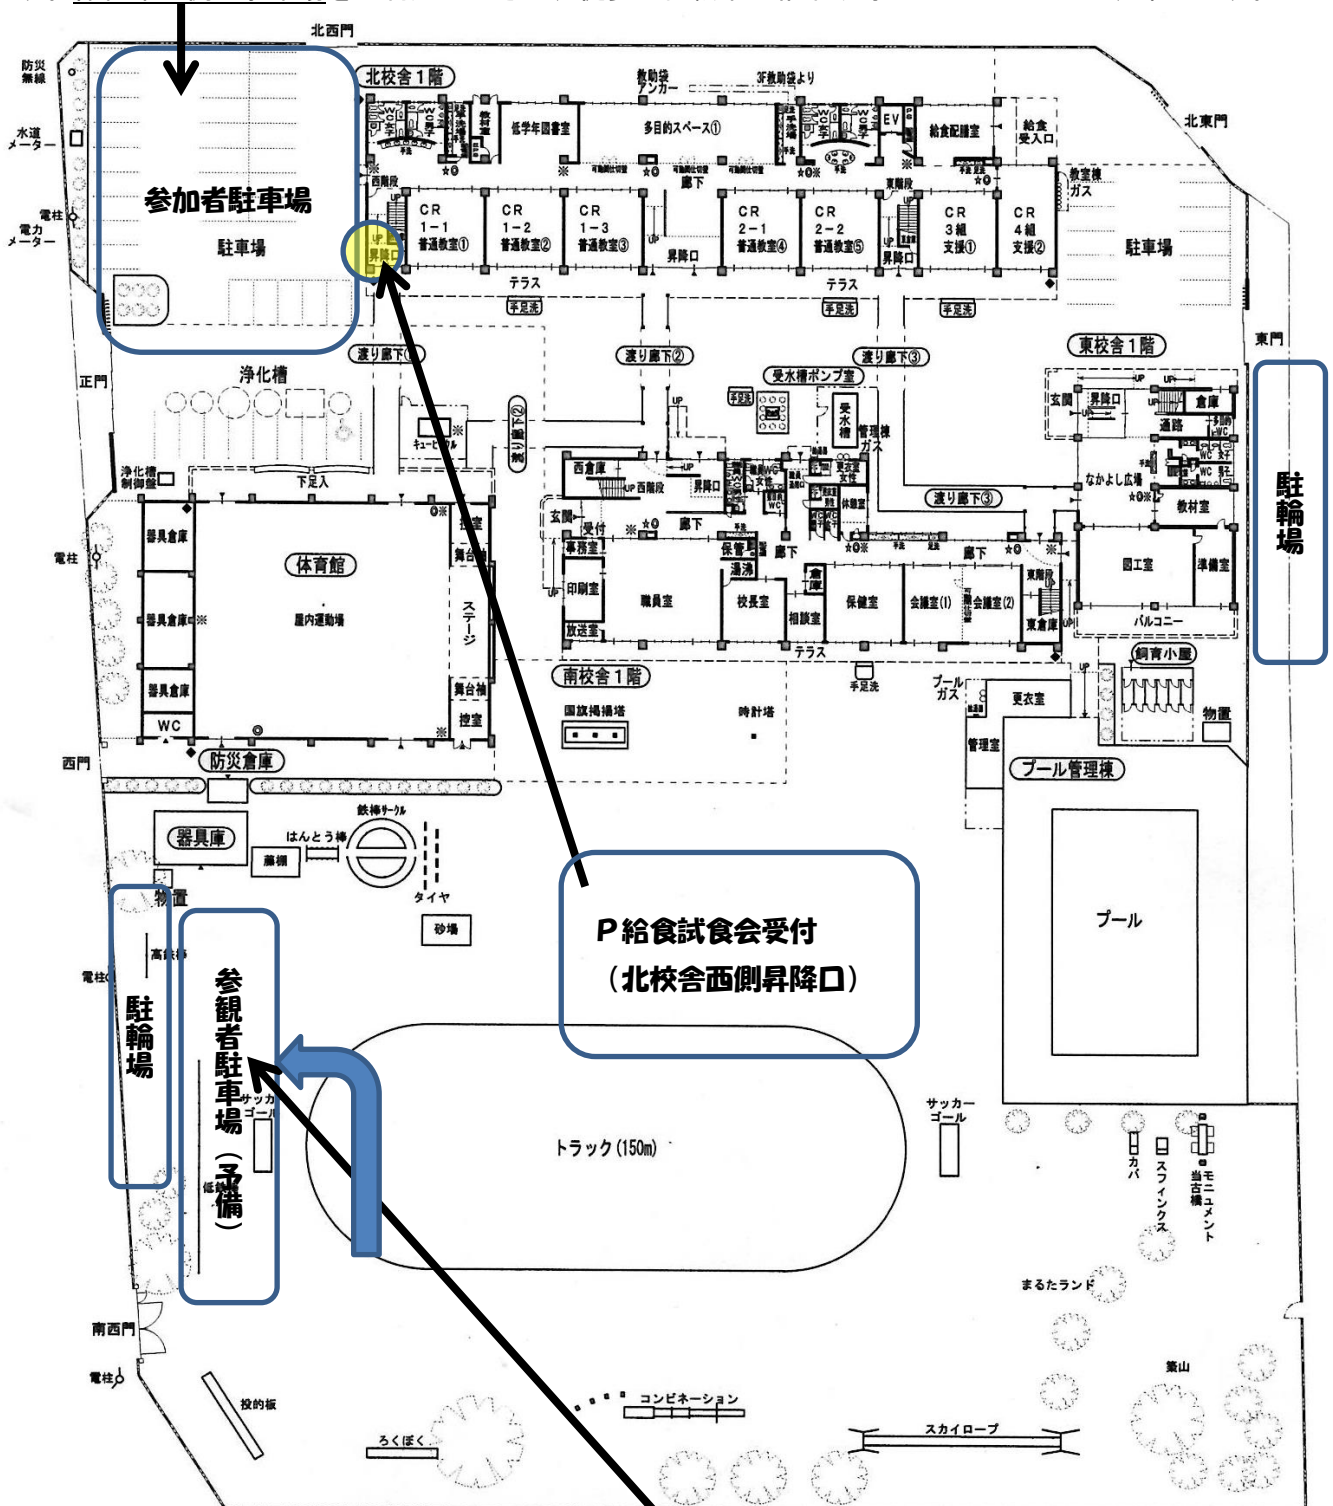

6月3日（金曜日）駐車場について

「学校保健委員会」「4年飼育ふれあい教室」「P給食試食会」「保育園授業参観」と、多くの方が見えます。体育館北側の駐車場をご利用ください、徒歩・自転車・相乗り等していただければ、幸いです。

体育館北側の駐車スペースがいっぱいの際は、運動場西側の鉄棒に向かって駐車をしてください。放課で、児童がいる場合は、十分速度を落として、移動をお願いします。