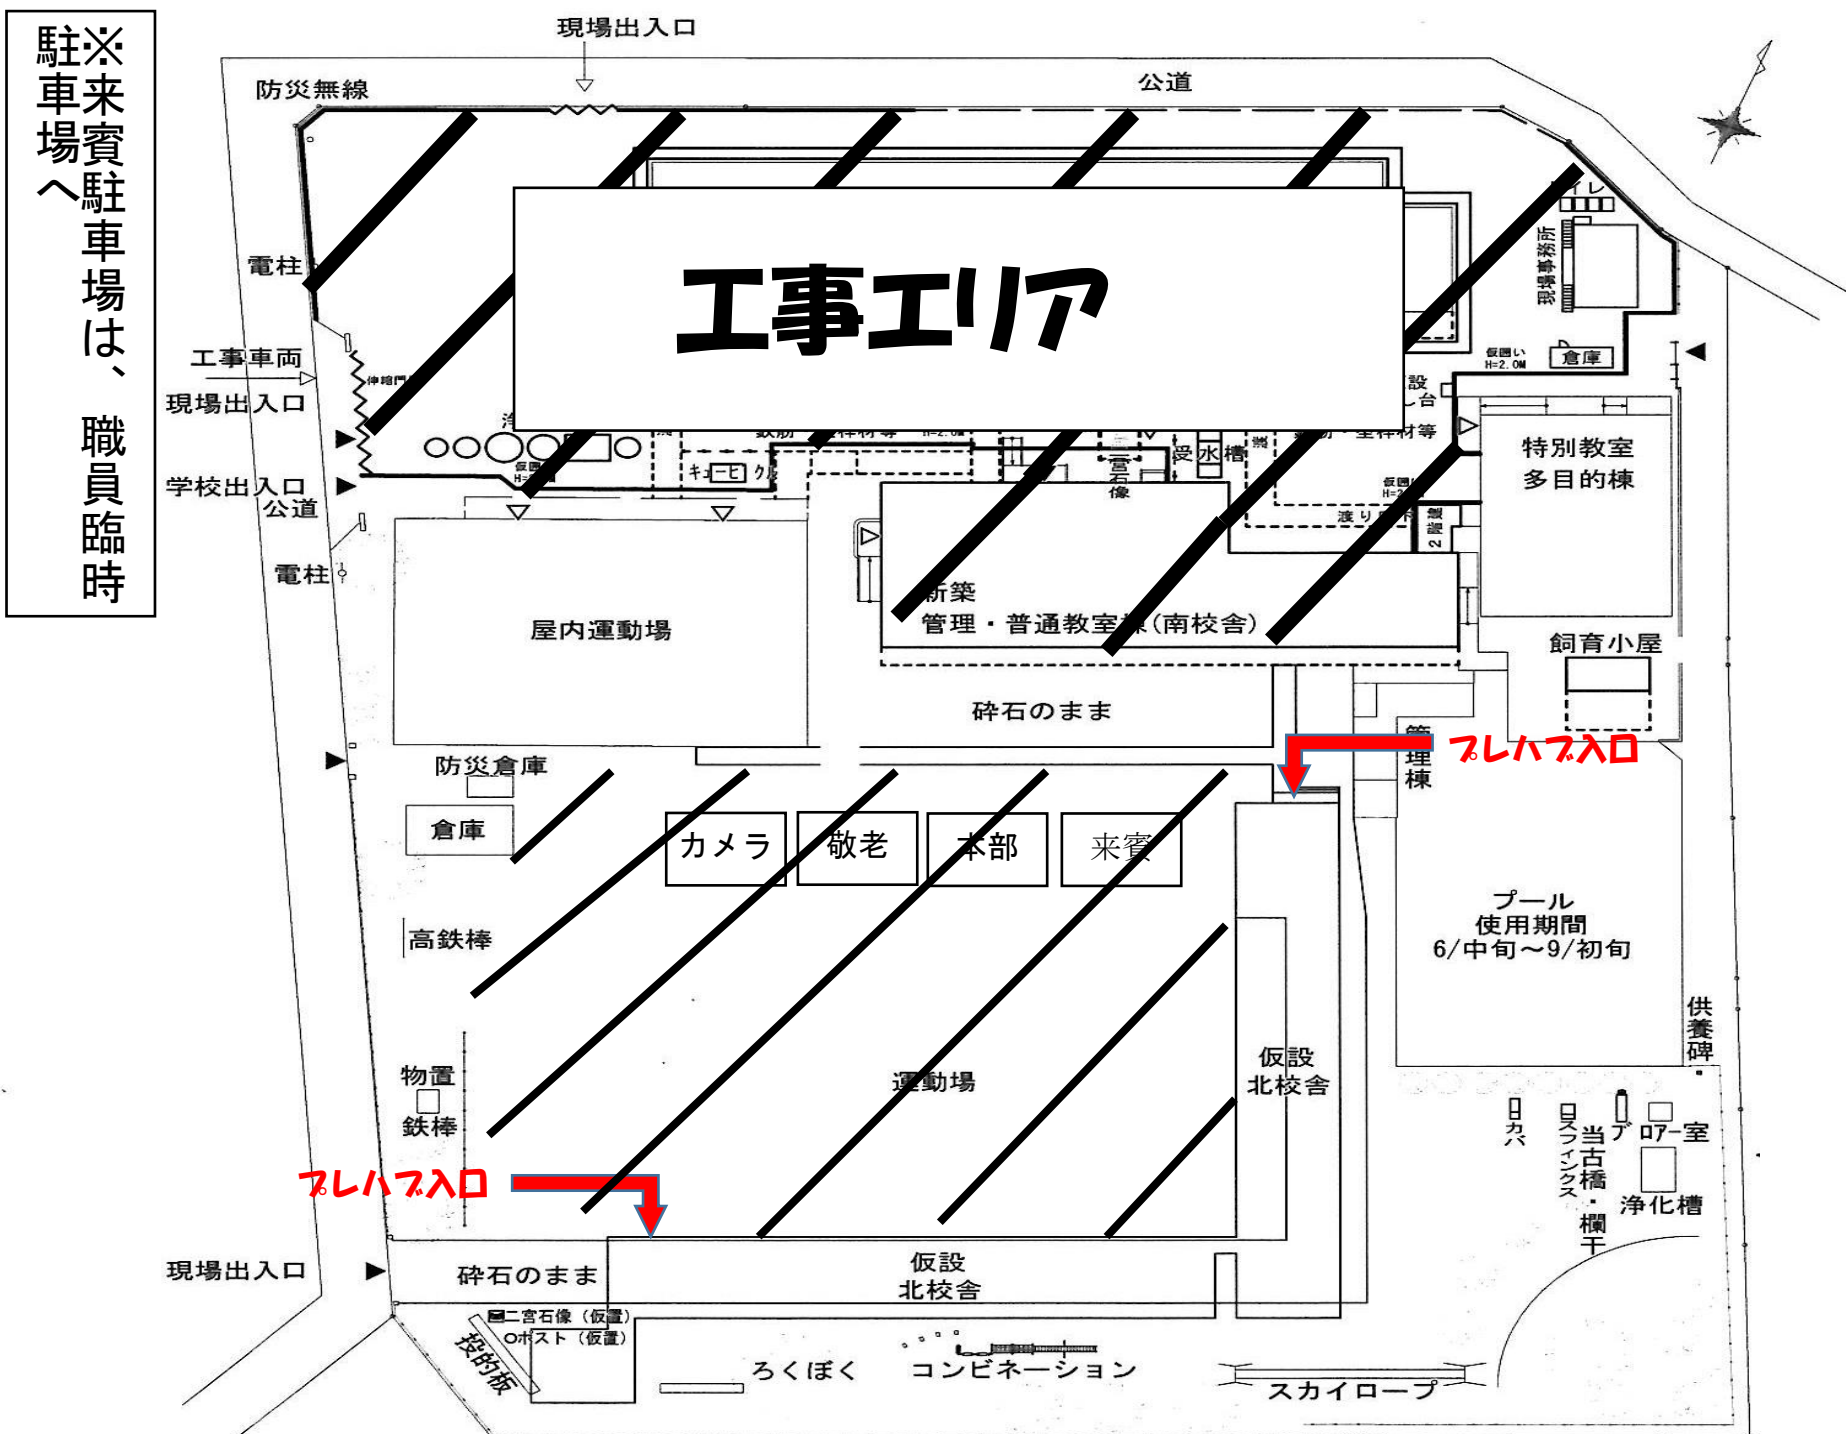

○送迎・荷物運搬の一方通行のお願い

※前回のおしらせでは、逆の方向で出してしまい、すみませんでした。資源回収等と同じ、例年の方向でお願いします。

※道路への駐車は、ご遠慮ください。

※矢印のように校舎北側より進入し、南側へ抜ける一方通行でお願いします。

○運動会当日の昼食場所

※斜線の場所での昼食はご遠慮ください。(運動場内、南校舎、工事エリア)

※前日および当日の場所取りはご遠慮ください。運動会前日の敷地内への立ち入りはできません。

※昼食場所として、体育館、東校舎（1階図書室 なかよし広場 2階チャレンジホール）、仮設校舎（プレハブ校舎）教室を、11:00～14:00に開放します。その他、仮設校舎南側・東側（遊具周辺、プール南）体育館への渡り（渡りは土足厳禁、北側を通路としてあけてください）についても、使えます。