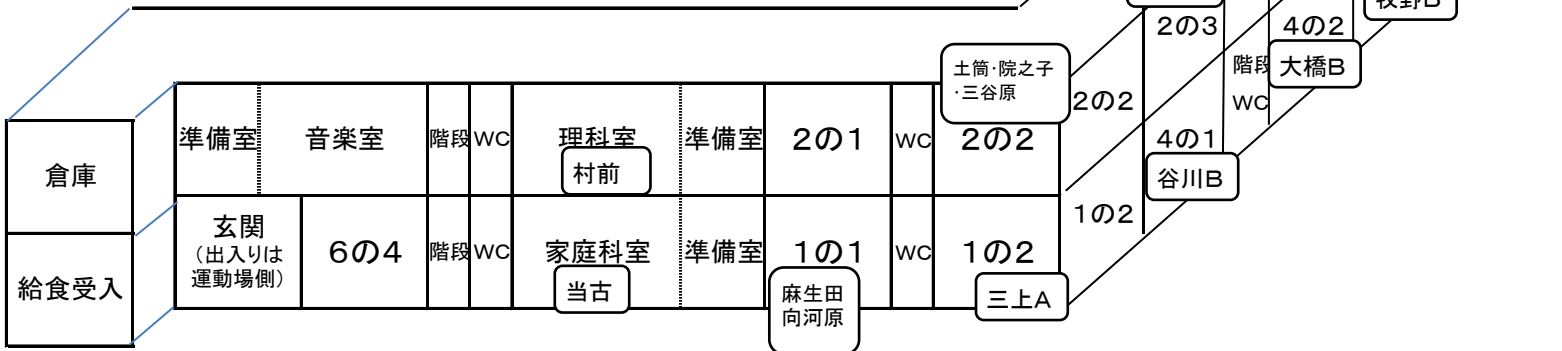

# 4月18日(土)PTA総会 授業公開 会場図

工事エリア

住吉 は、親子通学団の会場

体育館への渡り

- 当日の日程
- 8:00過ぎ 親子通学班登校完了
  - 8:20~8:30 朝の会
  - 8:30~9:10 授業公開  
(内容・場所の詳細は裏面)
  - 9:20~9:50 学級(学年)懇談会  
※児童は体育館でビデオ
  - 10:00~11:00 PTAS総会(60分)  
※児童は、授業+帰りの会
  - 11:00~11:30 親子通学団会  
(場所は左図参照)
- ※通学団会后、親子で運動場に移動、1年生で場所がわからない親子は、班長が朝礼台に迎えに行く
- 11:40 親子一斉下校(職員は付添)