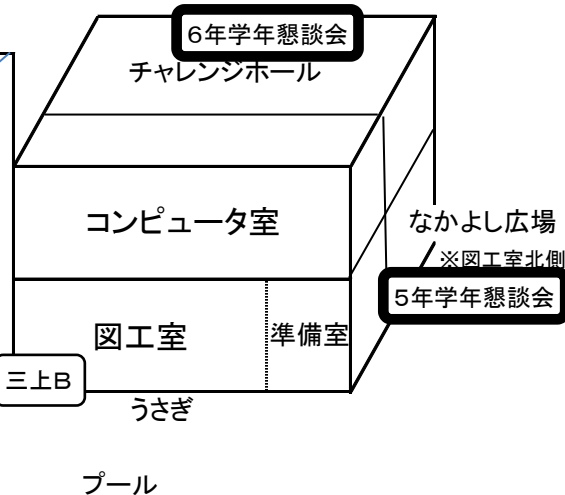

# 4月18日(土)PTA総会 授業公開 会場図

工事エリア

住吉 は、親子通学団の会場

体育館への渡り

- 当日の日程
- 8:00過ぎ 親子通学班登校完了
  - 8:20~8:30 朝の会
  - 8:30~9:10 授業公開  
(内容・場所の詳細は裏面)
  - 9:20~9:50 学級(学年)懇談会  
※児童は体育館でビデオ
  - 10:00~11:00 PTAS総会(60分)  
※児童は、授業+帰りの会
  - 11:00~11:30 親子通学団会  
(場所は左図参照)
- ※通学団会后、親子で運動場に移動、1年生で場所がわからない親子は、班長が朝礼台に迎えに行く
- 11:40 親子一斉下校(職員は付添)