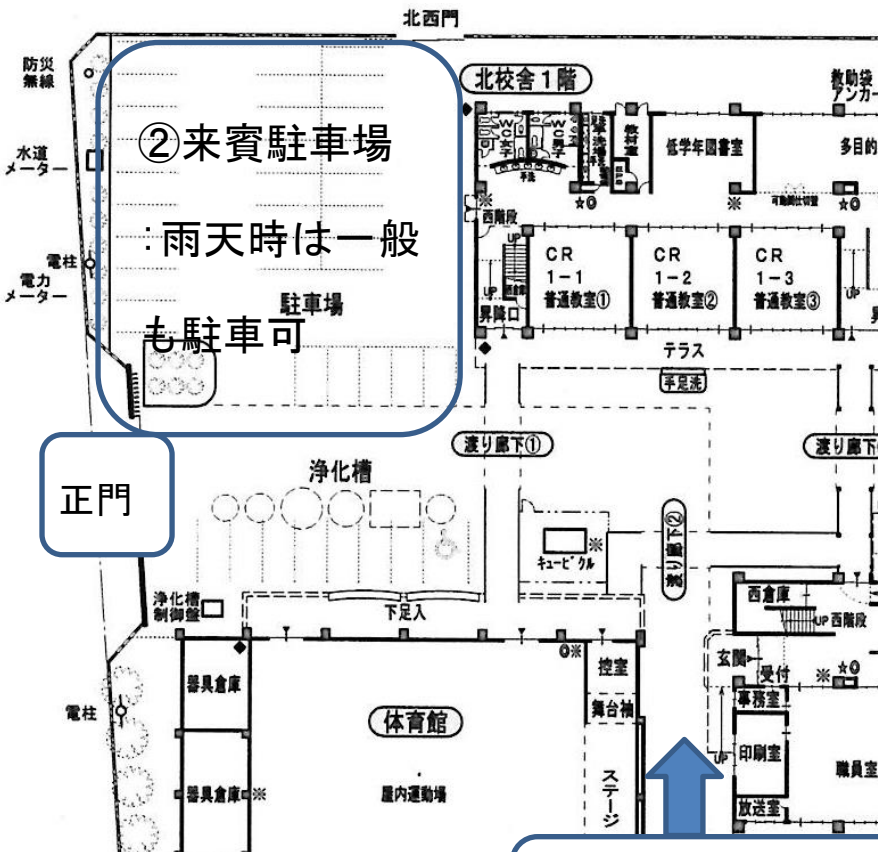

学校の日（学習発表会）の駐車場について

1 運動場が使える場合、

- ① の運動場に、駐車スペースを設けますので、☆印よりお入りください。
- ② は、来賓駐車場として使用します。（体育館北側に35台、東門に10台）

2 雨天で、運動場が使えない場合…運動場が使えません

- ② については、来賓・一般関係なく駐車してください。
- ③ 学校北側道路に、縦列駐車…校舎側に詰めて、縦列駐車

また、雨天時は、
合わせても60台程度
ですので、乗り合
わせや近くの方は徒
歩でお願いしたいと
思います。よろしく
お願いいたします。

駐輪場：
東側、神社横道路
西側、鉄棒付近

運動場：晴天駐車場