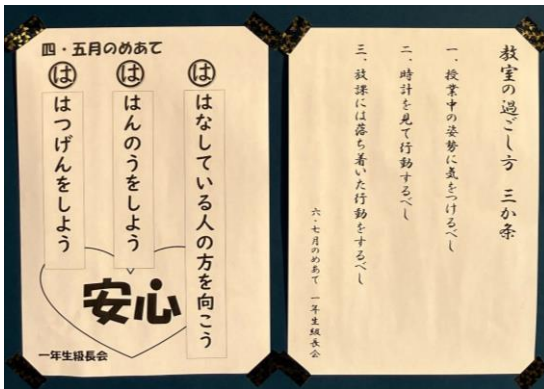

めあて見直しキャンペーン BY級長会

7/3~14 の2週間をかけて、4月からの学年のめあてを振り返る「めあて見直しキャンペーン」を行いました。級長が毎日集計や呼びかけなどを行い、どのクラスも1週目よりも2週目の方が改善するなど、よい形で1学期をしめることができました。2学期は体育祭・合唱コンクールなど、学級の団結力が問われる大きな行事があります。学習面、生活面においてもさらにレベルアップすることを期待しています。

◆2週平均部門◆

1位	4組	1.61点
2位	2組	1.60点
3位	5組	1.58点

◆1週→2週のび部門◆

1位	6組	+0.22点
2位	3組	+0.16点
3位	5組	+0.13点

合唱コンクールのクラス曲が決定♪

1. **1組**：COSMOS   **2組**：あなたに会えて…
   3組：明日へ   **4組**：ハートのアンテナ
   5組：心の中にきらめいて   **6組**：マイバラード

保護者の方はご存じの曲がありますか。2学期に磨き上げ、各クラス最高の歌声を聴かせてくれることを期待しています。

夏休み・明けの予定

<全校出校日①>

1. 8月3日(木)
   8:20 朝の会
   8:35 清掃
   9:00 全校集会
   9:40 創造体験打合せ会
   10:20 学活(帰りの会)
   11:30 下校

○持ち物等

体操服登下校 スリッパ
体育館シューズ

○提出物

1. 生活作文・読書感想文・
   説明文(選択)
   応募作文(自由参加)
   応募書道(自由参加)

<全校出校日②>

1. 8月31日(木) 課題テスト
   8:20 朝の会
   1限 国語
   2限 数学
   3限 社会
   4限 理科
   弁当
   5限 英語
   14:15 帰りの会(課題回収)

○持ち物等

制服登下校 **弁当**

○提出物

1. パーフェクトサマー
   漢字ノート・歴史の学習・数友
   科学にチャレンジ(自由参加)
   市村アイデア(自由参加)

<2学期スタート>

1. 9月1日(金) 始業式
   8:20 朝の会
   清掃
   1限 **始業式**
   2~5限 金②~金⑤
   6限 月①

避難訓練

部活動なし

○持ち物等

制服登下校 **弁当**