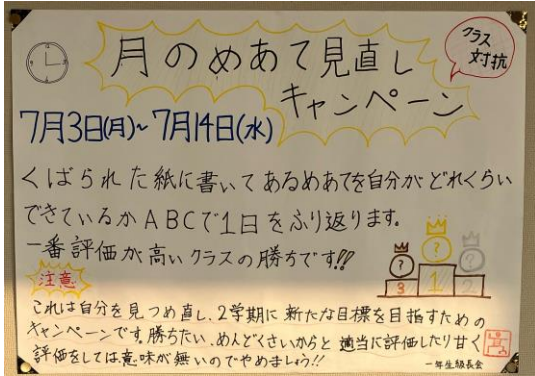

めあて見直しキャンペーン BY級長会

7/3~14 の2週間をかけて、4月からの学年のめあてを振り返る「めあて見直しキャンペーン」を行いました。級長が毎日集計や呼びかけなどを行い、どのクラスも1週目よりも2週目の方が改善するなど、よい形で1学期をしめることができました。2学期は体育祭・合唱コンクールなど、学級の団結力が問われる大きな行事があります。学習面、生活面においてもさらにレベルアップすることを期待しています。

◆2週平均部門◆

1位	4組	1.61点
2位	2組	1.60点
3位	5組	1.58点

◆1週→2週のび部門◆

1位	6組	+0.22点
2位	3組	+0.16点
3位	5組	+0.13点