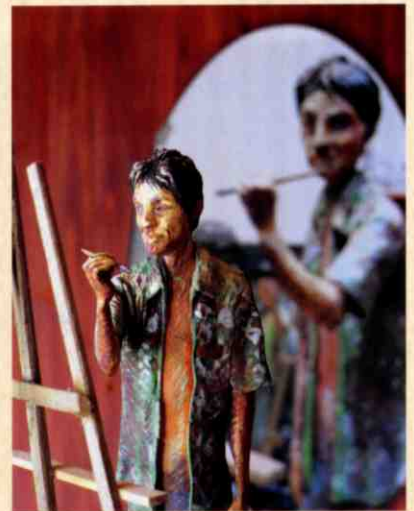

豊川市桜ヶ丘ミュージアム開館15周年記念特別展

境界なきアート展

～響きあうココロへ～

▲心でのぞいた僕の街/辻勇二(豊川養護学校卒業生)

▲仮題 赤の少年/沼祐一(八幡学園蔵)

▲回想法アート参考作品/杉山健司

●出品作家

浅田泰子	安藤 昇	伊藤多見子	伊藤美紗恵	伊藤里佳	稲垣智仁	岡本信也
岡本大三郎	岡本靖子	荻野佐和子	梶原敏明	加藤 K	合田 丞	左近美香
佐宗圭子	嶋村 博	進藤敬太郎	杉山健司	鈴木 妙	鈴木BEN	鈴木智文
高橋祐美	武谷直子	田中 恵	茶谷 薫	辻 勇二	寺西功一	中根昌子
中根康高	沼 祐一	野田恵子	長谷川哲	服部憲政	平田哲生	平松絵美
藤岡優子	本間恵里加	源 安孝	森野トム	山下 清	山田 稔	山本良比古