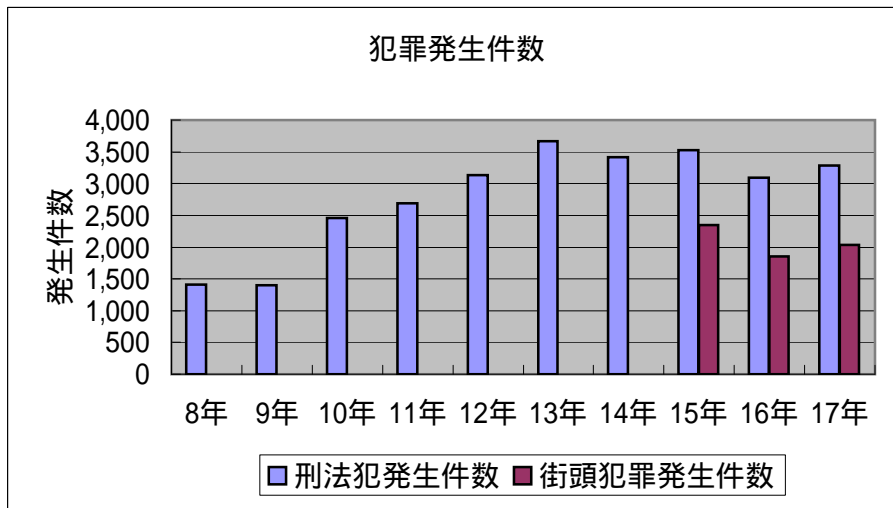

豊川市犯罪発生件数

	8年	9年	10年	11年	12年	13年	14年	15年	16年	17年
刑法犯発生件	1,406	1,396	2,463	2,693	3,132	3,670	3,411	3,522	3,094	3,287
街頭犯罪発生								2,347	1,855	2,035

街頭犯罪には、住宅侵入盗、ひったくり、自動車盗、オートバイ盗、自転車盗、部品ねらい、車上ねらい、自動販売機ねらい、強盗、恐喝、強制わいせつの11種類の犯罪が含まれます。
データは、豊川市のデータに旧一宮町のデータを加えたものです。

豊川市年間交通事故発生件数・死傷者数

	8年	9年	10年	11年	12年	13年	14年	15年	16年	17年
事故件数	998	1,048	1,060	1,049	1,183	1,211	1,148	1,279	1,375	1,334
死傷者数	1,243	1,233	1,344	1,294	1,429	1,554	1,389	1,630	1,712	1,706

データは、豊川市のデータに旧一宮町のデータを加えたものです。