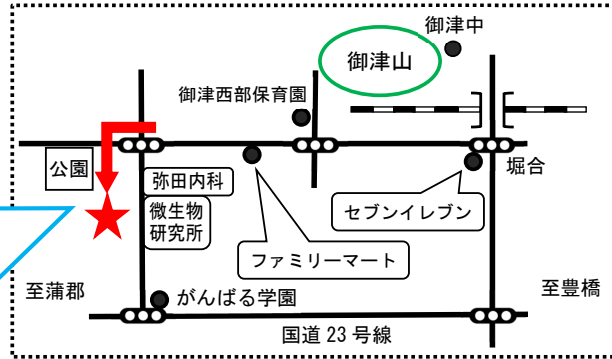

# 5月 あかね児童館だより

豊川市御津町赤根水神 16 番地

TEL 0533-75-2103

開館時間 午前9時～12時

午後1時～5時

※お昼は1時間お休み

休館日 月曜日

祝日の場合は翌平日

※暴風警報発令時は臨時休館します

★0才から18才まで利用できます

★小学生未満は、保護者同伴です

★市外の方も利用できます

ゴールデンウィーク期間（4月27日～5月6日）の休館日は  
4月27日（土）、28日（日）、30日（火）です。

5月の休館日は、ゴールデンウィーク明けの7日（火）と  
13日（月）、20日（月）、27日（月）です。

お間違えのないように遊びに来てください！

日	月	火	水	木	金	土
			1	2	3 ジャンピングマウス 憲法記念日	4 ジャンピングマウス みどりの日
5 ジャンピングマウス こどもの日	6 休日開館 振替休日	7 <b>休館日</b>	8	9	10 親子あそび	11
12	13 <b>休館日</b>	14 リズム運動	15	16	17 おやこ フラダンス	18
19	20 <b>休館日</b>	21	22 るりあん相談	23	24 親子あそび	25
26	27 <b>休館日</b>	28 読み聞かせ	29	30	31	

◆親子あそびは予約制です。お電話（0533-75-2103）または直接申し込んでください。

リズム運動 予約不要

14日（火）10:30～11:00

親子で体を動かしてリフレッシュしよう！  
「さくらさくらんぼのリズムとうた」など

絵本の読み聞かせ 予約不要

28日（火）10:30～11:00

アットホームな  
雰囲気です♪

るりあん相談 予約不要