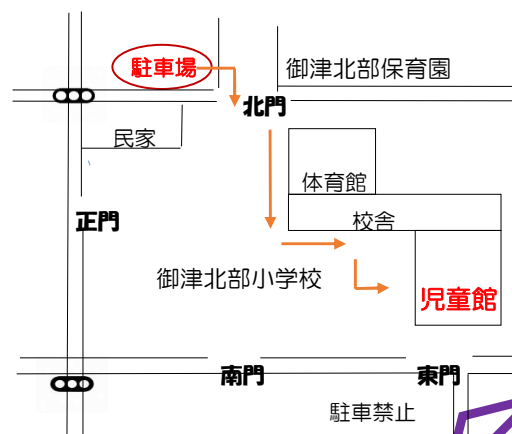

手作り布製のお守り袋に、
手紙を入れます。

先着10名

◆20日（水）デコパージュ

プラスチックの箱に好きな
模様を貼り付けます。

先着10名

駐車場案内

・今月の工作

〈起き上がりこぼし〉

他10種類の工作、1日2個作れます。

※工作時間10:00～12:00 13:30～16:30

・トライアル、たんけん、毎日できます。

◆車は、保育園駐車場に停めて、校舎沿いに歩いて来て下さい。正門からも出入りできます。校舎改修中（3月終了）ですので、気をつけてお越しください。

◆児童館運営について変更する場合があります。詳細は、児童館内掲示やホームページをご確認下さい。

豊川市児童館
ホームページ

こども
まんなが