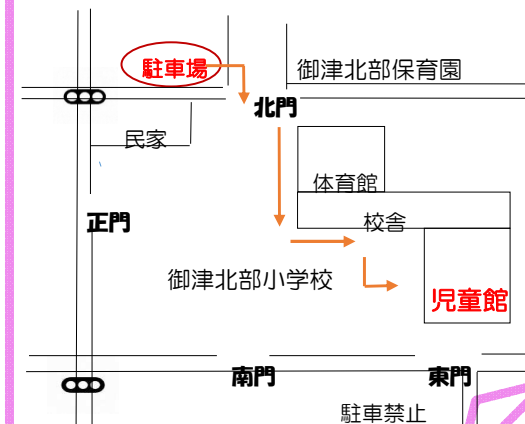

ひろいし児童館

ご入園、ご入学、ご進級おめでとうございます。春の明るい陽射しの中、新学期が始まりました。身のまわりのことや物が、新しく始まったり新調されるのは、気持ちが良いですね。

4月から小学一年生は、一人で児童館へ遊びに来られます。たくさん遊びに来てくださいね。

2024年 4月 行事予定

ひろいし児童館（御津北部小学校内）
電話：0533-76-5161
開館：午前9:00～12:00
午後1:00～5:00
休館日：月曜日
（下旬振替休館日あり）

日	月	火	水	木	金	土
	1 チャレンジ工作 開始 →	2	3 チャレンジ終了 ←	4	5	6
7	8 休館日	9	10 親子遊び	11 絵本の 読み聞かせ	12	13
14	15 休館日	16	17 親子ヨガ	18	19	20
21	22 休館日	23	24 親子遊び	25 絵本の 読み聞かせ	26	27
28	29	30 休館日	☆予約行事は、直接児童館が電話でお申し込み下さい。			

〈児童館は、0歳～18歳の子が遊べます。小学生未満は、保護者同伴です。〉

親子遊び

〈予約 10組〉 10:30～

◆10日（水）こいのぼり作り

製作他もお楽しみに！

◆24日（水）ふれあい遊び

親子さんで、
いろいろな遊びを
楽しめます。

☆毎回お誕生日会を行っています。予約時にお申し出ください。

絵本の読み聞かせ

◆11日 25日（木）10:30～

ボランティア講師の方々が、
読んで下さいます。

親子でリフレッシュヨガ

〈予約 8組〉 10:30～

◆17日（水）

親子さんで、ふれあう時間を

取り入れて行います。

ボランティア講師が
来て下さいます。

☆ヨガマットまたは、

バスタオルの持参をお願いします。

チャレンジ「大型オセロ」

春休み期間中、2名から遊べます。

チャレンジ工作 「紙バンドのランドセルストラップ」

1日から作れます。先着25名
作りたい子は、職員に申し出て下さい。

駐車場案内

今月の工作

〈プレート作り〉

他10種類の工作、1日2個作れます。

※工作時間10:00～12:00 13:30～16:30

・トライアル、たんけん、毎日できます。

◆車は、保育園駐車場に停めて、校舎沿いに歩いて
来て下さい。正門からも出入りできます。

◆定期的に喚起と消毒をしています。

◆児童館運営について変更する場合があります。
詳細は、児童館内掲示やホームページをご確認
下さい。

豊川市児童館
ホームページ

こども
まんなが