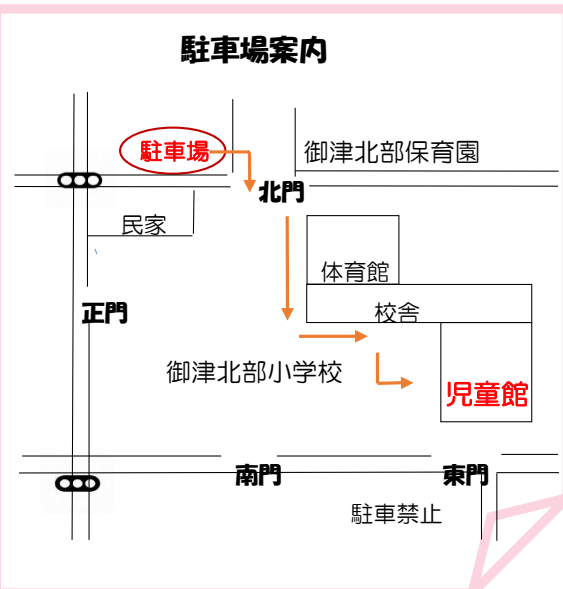

◆3日(火) 13:30~
 先着10名
 敬老の日プレゼント第2弾!

今月の工作

スライム作り

他10種類の工作、1日2個作れます。

◆車は、保育園駐車場に停めて、校舎沿いに歩いて
 来て下さい。正門からも出入りできます。

◆来館者の皆様の安全を考慮し、暴風警報や特別
 警報が発令された際に、臨時休館となる場合が
 あります。

◆児童館運営について変更する場合があります。
 詳細は、児童館内掲示やホームページをご確認
 下さい。