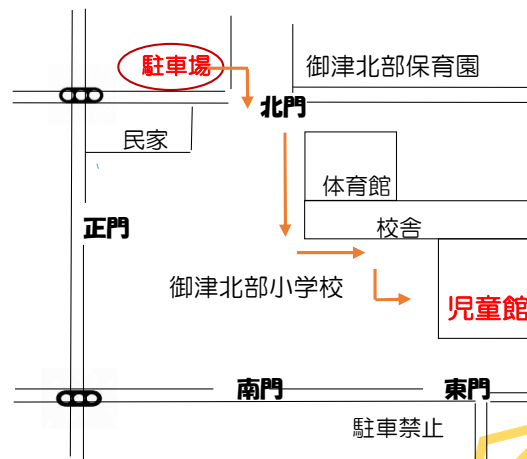

### 木の葉のアートボード

(木の実など自然物も使った壁飾りです)

他10種類の工作、1日2個作れます。

◆車は保育園駐車場に停めて、校舎沿いに歩いて来て下さい。正門からも出入りできます。

◆来館者の皆様の安全を考慮し、暴風警報や特別警報が発令された場合は、臨時休館となる場合があります。

◆児童館運営については変更する場合があります。詳細は、児童館内掲示やホームページをご確認ください。

## 駐車場案内

豊川市児童館  
ホームページ

こども  
まなご