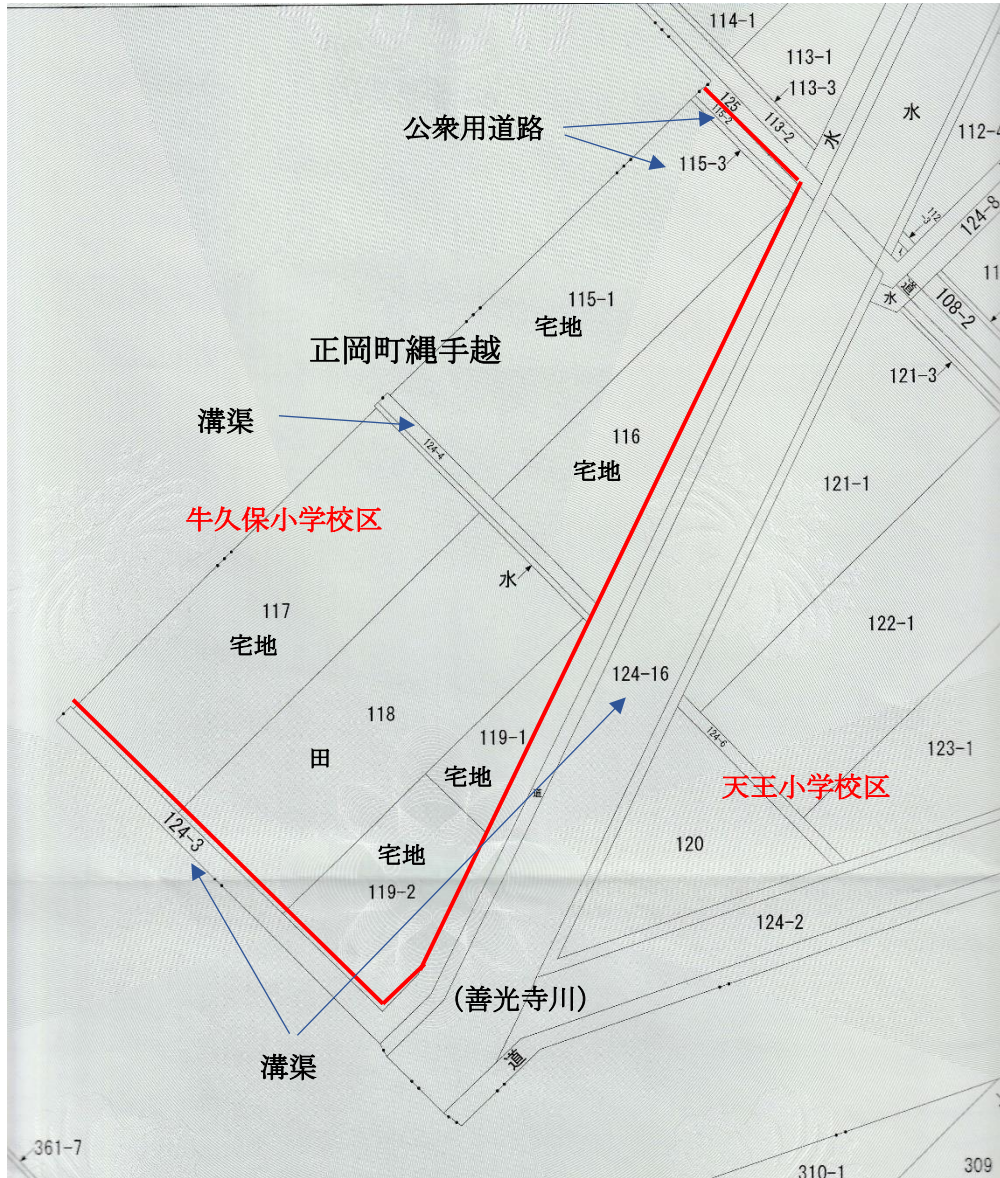

正岡町縄手越における通学区域の状況

次のように通学区域が区切られています。

なお、図面にある正岡町縄手越は、住宅開発地域の東側に位置しています。

— 現在の通学区域の境を示しています。

資料：地図に準ずる図面（名古屋法務局豊川出張所）