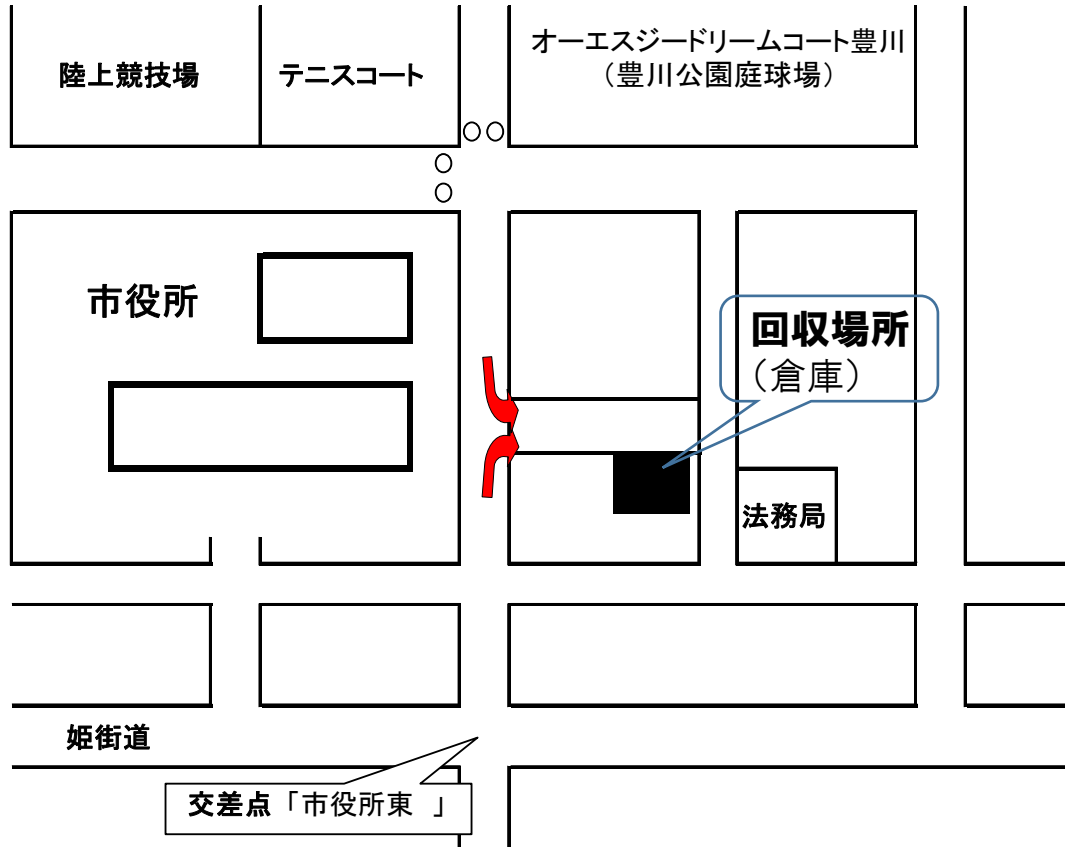

資源等の拠点回収行っています

回収日 は
毎月第 2、第 4 日曜日
※5月の第4日曜日はお休み
回収時間 は
午前 9 時から
午後 3 時までです

イベント時は中止の場合あり