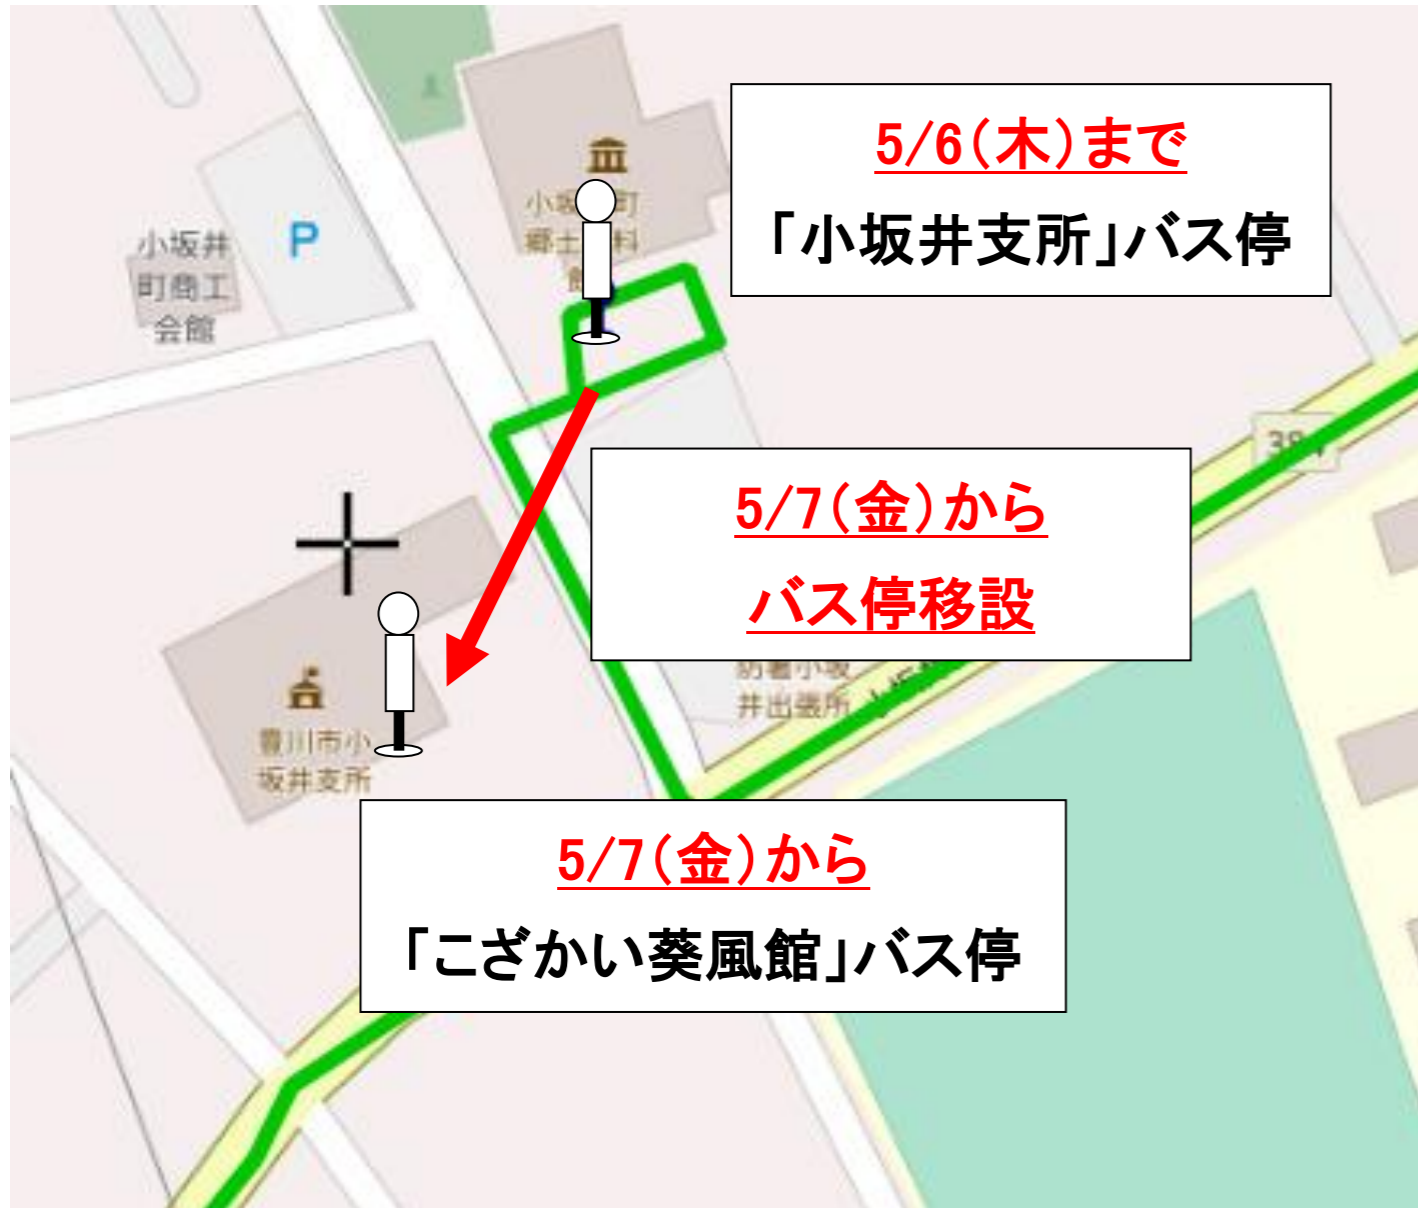

【重要】ゆうあいの里小坂井線

小坂井支所バス停移設・名称変更のお知らせ

令和3年5月7日(金)から、「小坂井支所」バス停の位置と名称が変わります。

なお、運行ダイヤに変更はありません。
ご理解とご協力をお願いいたします。

【変更前】令和3年5月6日(木)まで

- ・位置…小坂井生涯学習センター敷地内
- ・バス停名称…小坂井支所

【変更後】令和3年5月7日(金)から

- ・位置…こざかい葵風館敷地内
- ・バス停名称…こざかい葵風館