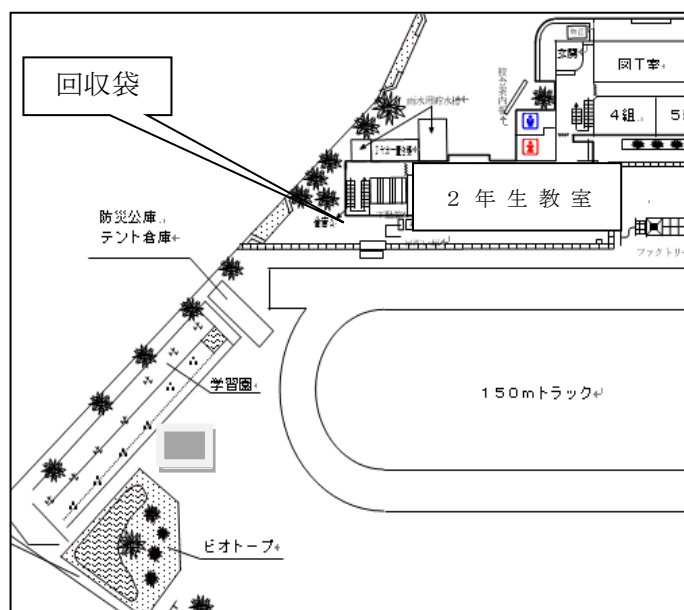

令和8年5月吉日

地域の皆様

豊小学校PTA 会 長 杉浦 倫江
環境委員長 中尾 郁恵

令和8年度 第1回アルミ缶回収持ち込みバージョン活動について

日頃より、PTA活動にご理解とご協力を頂き、誠にありがとうございます。

さて、今年度も「アルミ缶回収持ち込みバージョン活動」を実施します。ご来校の際、資源を学校に持ってきていただき、校内で回収する活動です。活動日および時間は以下を予定しています。回収したアルミ缶から得た収益金については、本校に通う子どもたちのためになるよう使用して還元します。

アルミ缶は、昨年度までと同様、毎週金曜日に校門で集めていきますので、こちらについてもご協力いただけるとありがたいです。

★アルミ缶回収持ち込みバージョンの活動日および時間

- ・ 1学期個人懇談会 7月23日(木)、24日(金)
  各家庭の懇談会の時間の前後
- ・ 2学期個人懇談会 12月16日(水)、17日(木)、18日(金)
  各家庭の懇談会の時間の前後

※お車等でご来校の際、児童玄関横に設置された回収袋に資源を入れてください。

★資源として回収する物

- ・ アルミ缶のみ
  ※新聞や雑誌、段ボール、服や布類、ペットボトル等は回収しません

【問い合わせ先 豊小学校 教頭 0533-86-1001】