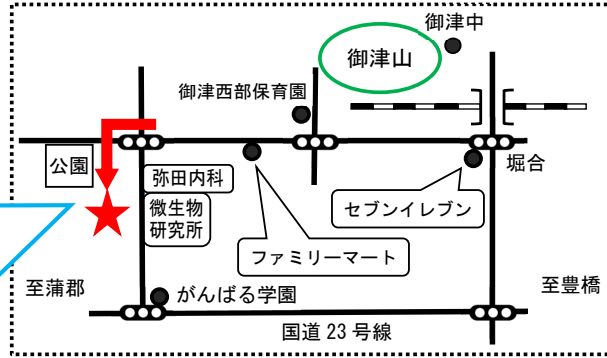

4月 あかね児童館だより

豊川市御津町赤根水神 16 番地
 TEL 0533-75-2103
開館時間 午前9時～12時
 午後1時～5時
 ※お昼は1時間お休み
休館日 月曜日
 祝日の場合は翌平日
 ※暴風警報発令時は臨時休館します
 ★0才から18才まで利用できます
 ★小学生未満は、保護者同伴です
 ★市外の方も利用できます

気持ちのよいほかほか陽気とともに、新年度がスタートしました。みなさん、元気でお過ごしでしょうか？
 また、元気な顔を見せてくださいね。
 ♡臨時休館日のお知らせ
 4月5日(日)は、赤根区側並(みちぶしん)のためお休みです。
 側並が雨天順延した場合は、12日(日)もお休みです。
 ♡4月25日(土)、26日(日)は、赤根祭礼のためお休みです。

日	月	火	水	木	金	土
			1	2◆	3★	4
5 休館日	6◆	7◆	8	9	10★ 親子あそび	11
12	13 休館日	14◆ 避難訓練	15◆	16	17 親子あそび	18★
19	20 休館日	21◆	22◆	23★	24 親子あそび	25 休館日
26 休館日	27 休館日	28 読み聞かせ	29◆	30◆		

【ねえねえ きいて相談】 ★9:00～12:00 ◆13:00～16:00 お気軽にご利用ください。

◆親子あそびは予約制です。お電話(0533-75-2103)または直接申し込んでください。定員に達していない場合は、当日も参加できます。

親子あそび 定員 10組 1日から予約開始

10日(金)10:30～11:00 エプロンシアター
 17日(金)10:30～11:00 リズムあそび
 24日(金)10:30～11:00 こいのぼり作り

♡4月のチャレンジは？
 4月から偶数月にチャレンジ(ゴム飛び)を行います。毎日1回ずつ挑戦でき、1か月の合計で1位～3位まで決定します。賞状と手作りプレゼントがもらえます。ぜひ、挑戦してみてください。