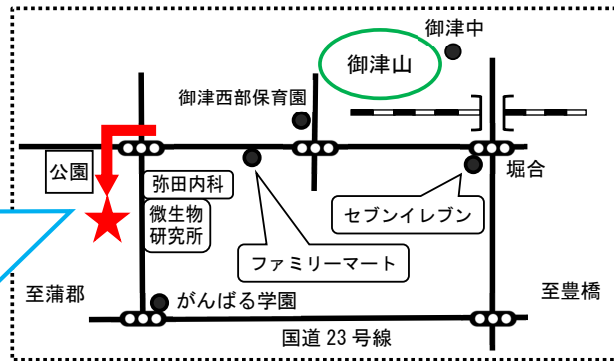

5月 あかね児童館だより

豊川市御津町赤根水神 16 番地
 TEL 0533-75-2103
開館時間 午前9時～12時
 午後1時～5時
 ※お昼は1時間お休み
休館日 月曜日
 祝日の場合は翌平日
 ※暴風警報発令時は臨時休館します
 ★0才から18才まで利用できます
 ★小学生未満は、保護者同伴です
 ★市外の方も利用できます

さわやかな風が気持ちよい季節となりました。

今年のゴールデンウィークは、5月2日(土)から始まり5月6日(水)までの5日間。あかね児童館は、ずっと開館していますので、皆さん遊びに来て下さいね。5月2日(土)・3日(日)・4日(月)の3日間、『スクイズ作り!』をやりませう。みんなに楽しんでもらえるよう計画しましたので、作りたい子は、予約して下さいね。待っています!