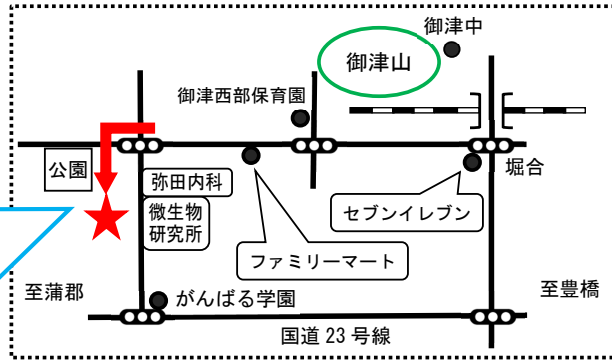

2026年

6月 あかね児童館だより

豊川市御津町赤根水神 16 番地
TEL 0533-75-2103

開館時間 午前9時～12時
午後1時～5時

※お昼は1時間お休み

休館日 月曜日

祝日の場合は翌平日

※暴風警報発令時は臨時休館します

★0才から18才まで利用できます

★小学生未満は、保護者同伴です

★市外の方も利用できます

いよいよ梅雨の季節がやってきました。ジメジメと長雨が続
き、外あそびの機会も少なくなりがちです。室内でも体を使っ
て十分楽しめる環境づくりをしていきたいと思ひます。
あらたに6月からボーリングが楽しめるようにしました。
皆さんの気持ちも体も発散できたらいいですね。

日	月	火	水	木	金	土
	1 休館日	2◆	3	4	5★	6
7	8 休館日	9 避難訓練	10◆	11	12 親子あそび	13
14	15 休館日	16	17	18	19★ 親子あそび	20
21	22 休館日	23 読み聞かせ	24◆	25	26★ 親子あそび	27
28◆	29 休館日	30				