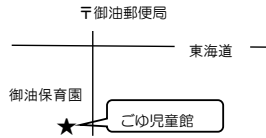

住所：豊川市御油町河原畑26-29
TEL：(0533) 55-7010
開館時間：9:00～18:00
休館日：毎週水曜日・祝祭日の翌日