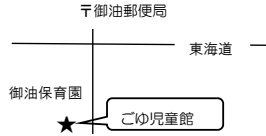

## 【5月の予定】

「ねえねえ きいて相談」★9:00～12:00 ◆13:00～17:00 ごゆ児童館の子育て支援員が行います。

日	月	火	水	木	金	土
5/3・4・5はハッピーランドです。 新聞かぶと・かしわ餅を作っちゃおう！ (予約不要です)					1 振替休館日	2
3 憲法記念日 ハッピーランド 1日目	4★みどりの日 ハッピーランド 2日目	5 こどもの日 ハッピーランド 3日目	6◆振替休日	7 振替休館日	8 振替休館日	9
10★	11 振替休館日	12 振替休館日	13 休館日	14 振替休館日	15★	16
17◆	18★ 絵本 読み聞かせ	19	20 休館日	21★	22★	23
24★ 31 ★	25★	26 親子遊び	27 休館日	28★	29★	30★