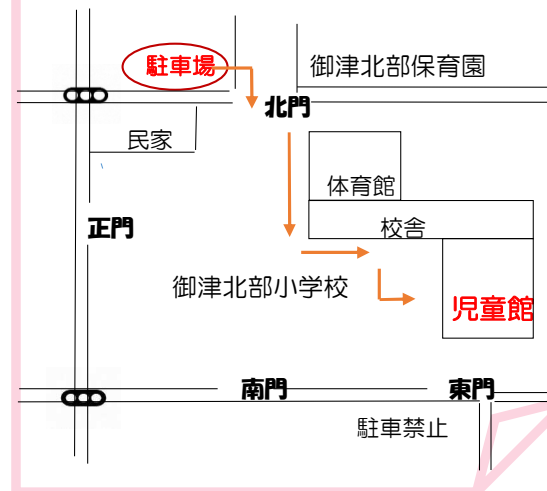

駐車場案内

今月の工作

磁石のおもちゃ作り

〈特別企画工作〉

・工作時間内に「キラキラプラ板」が作れます。
作りたい子は、職員に声掛けして下さい。

◆車は保育園駐車場に停めて、校舎沿いに歩いて
来て下さい。

◆児童館運営については変更する場合があります。
詳細は、児童館内掲示やホームページをご確認
下さい。

豊川市児童館
ホームページ

こども
まんなか