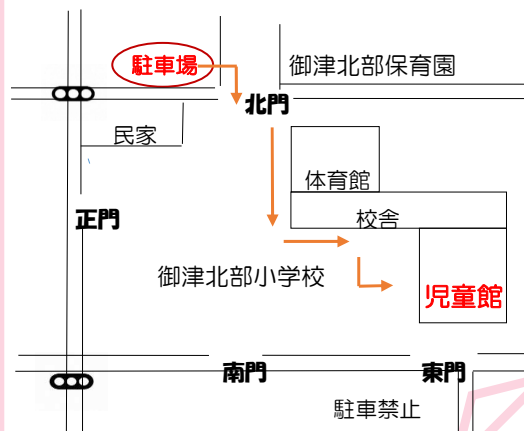

ひろいし児童館

日差しが明るく優しくなり、少しずつ春めいてきました。3月は、年度締めくくりの月。一年経験したことを活かして来年度も成長していきたいですね。

今年度行事にかかわって下さった方々、温かく見守って下さった方々、お世話になり、ありがとうございました。引き続き、ご理解とご協力をよろしくお願いいたします。

2026年
3月
行事予定

日	月	火	水	木	金	土
1★	2 休館日	3	4◆ 親子あそび	5	6	7★
8★	9 休館日	10◆ 親子あそび	11	12 絵本の 読み聞かせ	13	14★
15★	16 休館日	17	18◆ 親子ヨガ	19	20 チャレンジ工作	21 チャレンジ工作
22★ チャレンジ工作	23 休館日	24 チャレンジ スタート	25★	26	27	28★
29 休館日	30★	31★	☆令和8年4月から児童館での「るりあん相談日」は終了となります。児童館職員による「ねえねえ 聞いて相談」は引き続き行いますので、お気軽にご相談ください。			

(ねえねえ きて相談) 子育て支援員が、カレンダーの★マーク◆マークの日に、相談を受け付けてます。

気軽に声をかけてください。★9:00~12:00 ◆13:00~17:00

親子あそび

〈予約 10組〉 10:30~

◆4日(水) みんなで遊ぼう!
いろいろな遊びを親子さんと、
楽しみましょう!

◆10日(火) ブーケ作り
お花紙をくっつけるだけで、
素敵なブーケの出来上がり!
他もお楽しみに!

★お誕生日会を毎回行っています。
予約時に申し込み下さい。

絵本の読み聞かせ

◆12日(木) 10:30~

ボランティア講師が、季節や年齢に
合わせて、絵本を読んで下さいます。

親子でリフレッシュヨガ

〈予約 10組〉 10:30~

◆18日(水)
親子でふれあう時間を取り入れて、
ボランティア講師が行います。
★ヨガマットまたは、バスタオルを
持参してください。

チャレンジ 「みんなでシュート!」

◆3/24(火) ~4/7(火)
ビーチボールをシュート! 1回5球
投げて、期間中合計得点を競います。

チャレンジ工作 「アイロンビーズ」

◆20日(金) ~22日(日)
受付 13:30~15:00
・期間中一人1個作れます。
・幼児さんは、保護者同伴です。

今月の工作 メッセージカード作り

- ◆行事の予約は、直接児童館または、お電話にて予約をお願いします。
- ◆車は、保育園駐車場に停めて、校舎沿いに歩いて来て下さい。
- ◆児童館運営について変更する場合があります。詳細は、児童館内掲示やホームページをご確認ください。

駐車場案内

豊川市児童館
ホームページ

こども
まんが