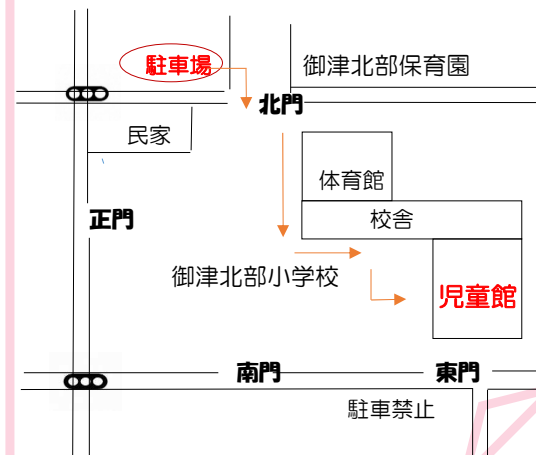

親子でふれあう時間を取り入れて、
ボランティア講師が行います。

★ヨガマットまたは、バスタオルを
持参してください。

チャレンジ 「みんなでシュート！」

◆4/7（火）まで

ビーチボールをシュート！1回5球
投げて、期間中合計得点を競います。

チャレンジ工作 「布ポーチ作り」

◆12日（日）13:30～

一枚の布から糸を使わず、
ホックボタンのついたポーチを
作ります。先着5名

今月の工作 形いろいろ キーホルダー作り

◆行事の予約は、直接児童館または、お電話にて
予約をお願いします。

◆車は、保育園駐車場に停めて、校舎沿いに
歩いて来て下さい。

◆児童館運営について変更する場合があります。
詳細は、児童館内掲示やホームページをご確認
下さい。

駐車場案内

豊川市児童館
ホームページ

こども
まんなか