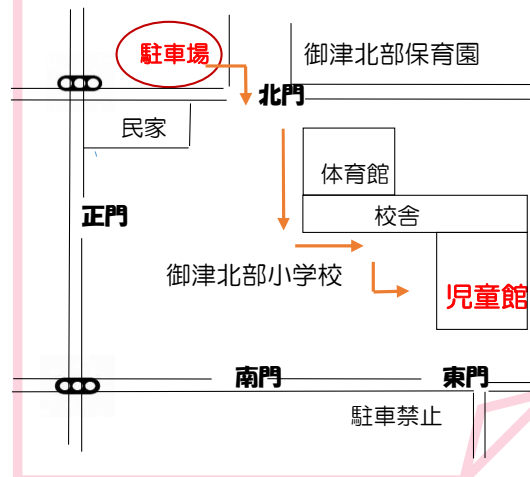

駐車場案内

◆予約行事は、直接児童館または電話で申し込みをお願いします。

◆車は、保育園駐車場に停めて、校舎沿いに歩いて来て下さい。

◆来館者の皆様の安全を考慮し、暴風警報や特別警報が発令された場合は、臨時休館となる場合があります。

◆児童館運営については変更する場合があります。詳細は、児童館内掲示やホームページをご確認下さい。

豊川市児童館
ホームページ

こども
まんなか