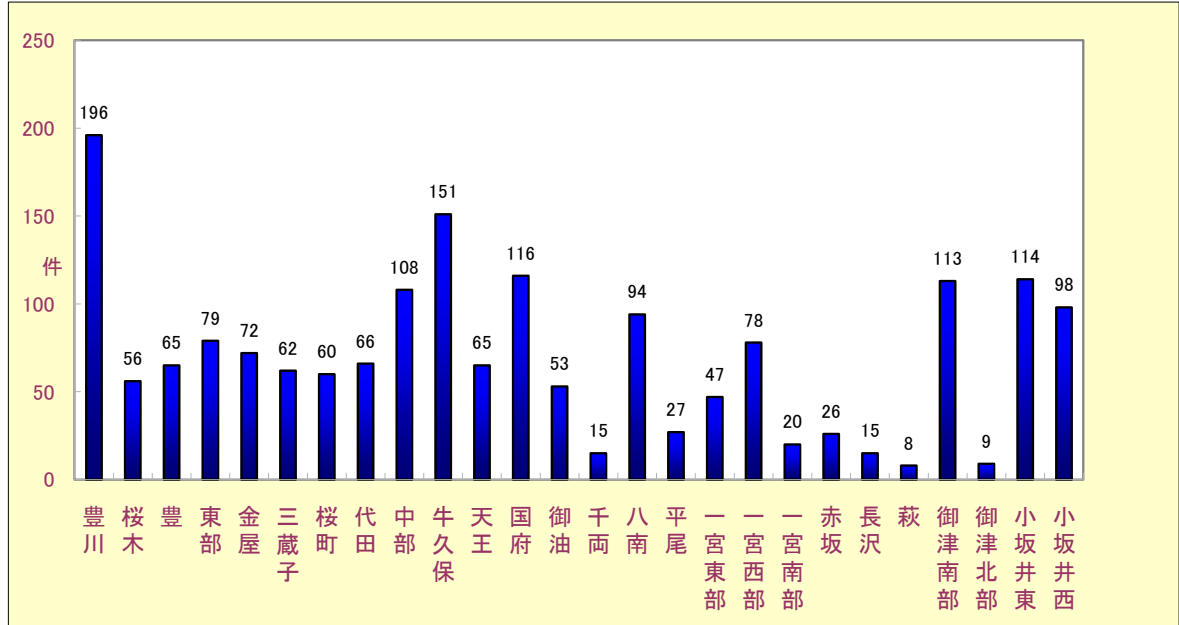

平成24年(1から12月)校区別犯罪発生状況

1 刑法犯の発生状況