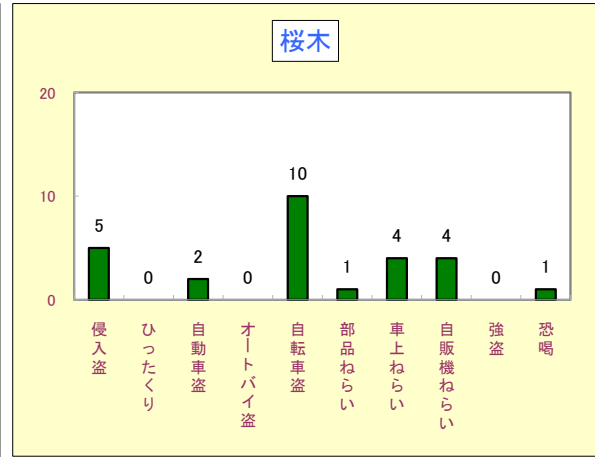

2 街頭犯罪等の発生状況

刑法犯のうち、みなさんの身近で発生し脅威を与える犯罪で侵入盗(空き巣・忍込みや事務所荒し・出店荒し等)を含めた10罪種の統計です。

区分	愛知県	豊川市	豊川市犯罪率順位
街頭犯罪等			
平成24年	59,266	983	ワースト32位 (県内38市中)
平成23年	69,032	1,242	
増減数	-9,766	-259	
増減率%	-14.1	-20.9	

: 12月末現在、豊川市は、県、三河部よりも高い減少率になっています。
: 車上ねらいが、昨年比-1.4パーセントと僅かですが、一に転じました。

平成24年(1から12月)校区別犯罪発生状況

1 刑法犯の発生状況

2 街頭犯罪等の発生状況

平成24年(1から12月)校区別街頭犯罪等発生状況

侵入盗
ひったくり
自動車盗
オートバイ盗
自転車盗
部品ねらい
車上ねらい
自販機ねらい
強盗
恐喝

侵入盗
ひったくり
自動車盗
オートバイ盗
自転車盗
部品ねらい
車上ねらい
自販機ねらい
強盗
恐喝