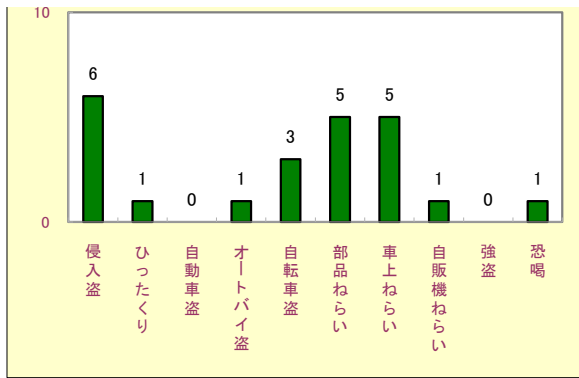

2 街頭犯罪等の発生状況

刑法犯のうち、みなさんの身近で発生し脅威を与える犯罪で侵入盗(空き巣・忍込みや事務所荒し・出店荒し等)を含めた10罪種の統計です。

区分	愛知県	豊川市	豊川市犯罪率順位
街頭犯罪等			
平成24年	59,266	983	ワースト32位 (県内38市中)
平成23年	69,032	1,242	
増減数	-9,766	-259	
増減率%	-14.1	-20.9	

: 12月末現在、豊川市は、県、三河部よりも高い減少率になっています。
: 車上ねらいが、昨年比-1.4パーセントと僅かですが、一に転じました。

平成24年(1から12月)校区別犯罪発生状況

1 刑法犯の発生状況

2 街頭犯罪等の発生状況

平成24年(1から12月)校区別街頭犯罪等発生状況

侵入盗
ひったくり
自動車盗
オートバイ盗
自転車盗
部品ねらい
車上ねらい
自販機ねらい
強盗
恐喝

侵入盗
ひったくり
自動車盗
オートバイ盗
自転車盗
部品ねらい
車上ねらい
自販機ねらい
強盗
恐喝