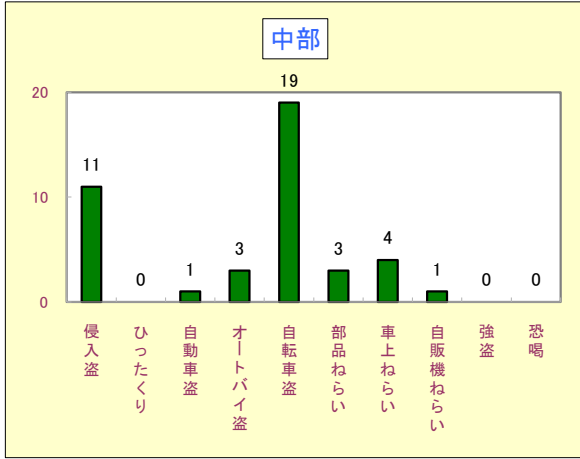

2 街頭犯罪等の発生状況

刑法犯のうち、みなさんの身近で発生し脅威を与える犯罪で侵入盗(空き巣・忍込みや事務所荒し・出店荒し等)を含めた10罪種の統計です。

区分	愛知県	豊川市	豊川市犯罪率順位
街頭犯罪等			
平成24年	59,266	983	ワースト32位 (県内38市中)
平成23年	69,032	1,242	
増減数	-9,766	-259	
増減率%	-14.1	-20.9	

: 12月末現在、豊川市は、県、三河部よりも高い減少率になっています。
: 車上ねらいが、昨年比-1.4パーセントと僅かですが、一に転じました。

平成24年(1から12月)校区別犯罪発生状況

1 刑法犯の発生状況

2 街頭犯罪等の発生状況

平成24年(1から12月)校区別街頭犯罪等発生状況

侵入盗
ひったくり
自動車盗
オートバイ盗
自転車盗
部品ねらい
車上ねらい
自販機ねらい
強盗
恐喝

侵入盗
ひったくり
自動車盗
オートバイ盗
自転車盗
部品ねらい
車上ねらい
自販機ねらい
強盗
恐喝