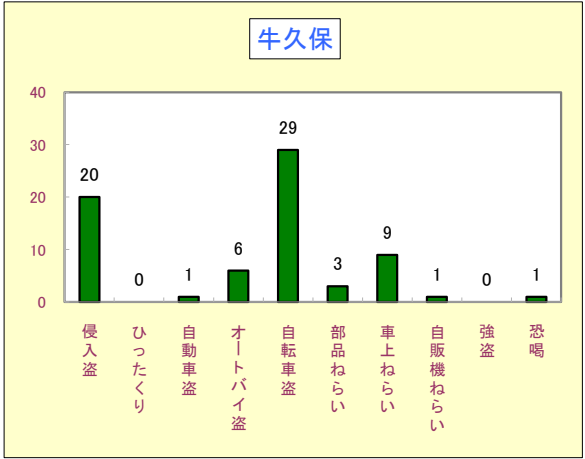

2 街頭犯罪等の発生状況

刑法犯のうち、みなさんの身近で発生し脅威を与える犯罪で侵入盗(空き巣・忍込みや事務所荒し・出店荒し等)を含めた10罪種の統計です。

区分	愛知県	豊川市	豊川市犯罪率順位
街頭犯罪等			
平成24年	59,266	983	ワースト32位 (県内38市中)
平成23年	69,032	1,242	
増減数	-9,766	-259	
増減率%	-14.1	-20.9	

: 12月末現在、豊川市は、県、三河部よりも高い減少率になっています。
: 車上ねらいが、昨年比-1.4パーセントと僅かですが、一に転じました。

平成24年(1から12月)校区別犯罪発生状況

1 刑法犯の発生状況

2 街頭犯罪等の発生状況

平成24年(1から12月)校区別街頭犯罪等発生状況

侵入盗
ひったくり
自動車盗
オートバイ盗
自転車盗
部品ねらい
車上ねらい
自販機ねらい
強盗
恐喝

侵入盗
ひったくり
自動車盗
オートバイ盗
自転車盗
部品ねらい
車上ねらい
自販機ねらい
強盗
恐喝