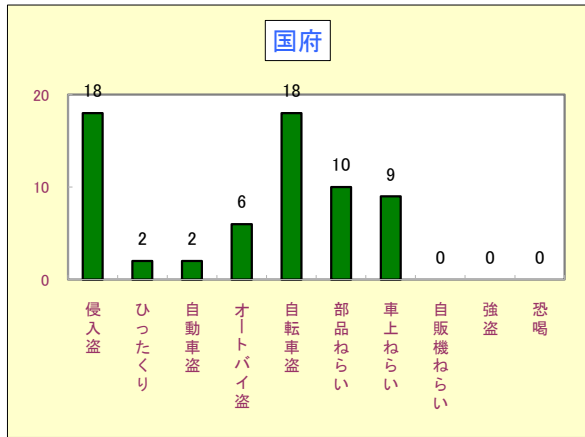

2 街頭犯罪等の発生状況

刑法犯のうち、みなさんの身近で発生し脅威を与える犯罪で侵入盗(空き巣・忍込みや事務所荒し・出店荒し等)を含めた10罪種の統計です。

区分	愛知県	豊川市	豊川市犯罪率順位
街頭犯罪等			
平成24年	59,266	983	ワースト32位 (県内38市中)
平成23年	69,032	1,242	
増減数	-9,766	-259	
増減率%	-14.1	-20.9	

: 12月末現在、豊川市は、県、三河部よりも高い減少率になっています。
: 車上ねらいが、昨年比-1.4パーセントと僅かですが、一に転じました。

平成24年(1から12月)校区別犯罪発生状況

1 刑法犯の発生状況

2 街頭犯罪等の発生状況

平成24年(1から12月)校区別街頭犯罪等発生状況

侵入盗
ひったくり
自動車盗
オートバイ盗
自転車盗
部品ねらい
車上ねらい
自販機ねらい
強盗
恐喝

侵入盗
ひったくり
自動車盗
オートバイ盗
自転車盗
部品ねらい
車上ねらい
自販機ねらい
強盗
恐喝