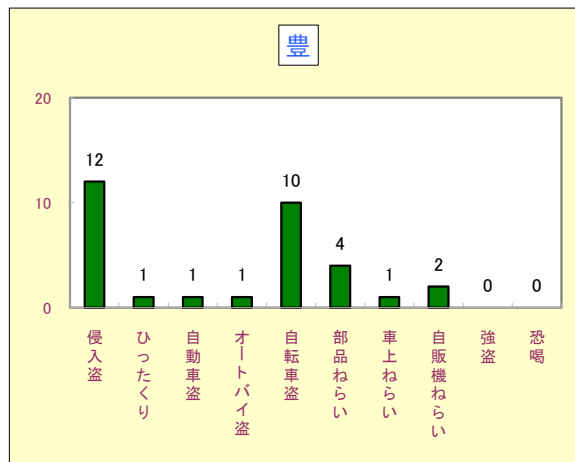

2 街頭犯罪等の発生状況

刑法犯のうち、みなさんの身近で発生し脅威を与える犯罪で侵入盗(空き巣・忍込みや事務所荒し・出店荒し等)を含めた10罪種の統計です。

区分	愛知県	豊川市	豊川市犯罪率順位
街頭犯罪等			
平成24年	59,266	983	ワースト32位 (県内38市中)
平成23年	69,032	1,242	
増減数	-9,766	-259	
増減率%	-14.1	-20.9	

: 12月末現在、豊川市は、県、三河部よりも高い減少率になっています。
: 車上ねらいが、昨年比-1.4パーセントと僅かですが、一に転じました。

平成24年(1から12月)校区別犯罪発生状況

1 刑法犯の発生状況

2 街頭犯罪等の発生状況

平成24年(1から12月)校区別街頭犯罪等発生状況

侵入盗
ひったくり
自動車盗
オートバイ盗
自転車盗
部品ねらい
車上ねらい
自販機ねらい
強盗
恐喝

侵入盗
ひったくり
自動車盗
オートバイ盗
自転車盗
部品ねらい
車上ねらい
自販機ねらい
強盗
恐喝