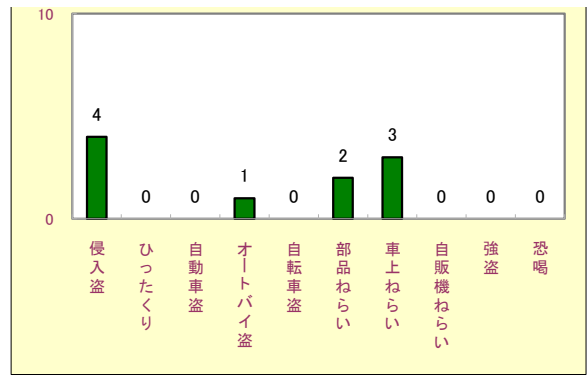

平成24年(1から12月)校区別犯罪発生状況

1 刑法犯の発生状況

2 街頭犯罪等の発生状況

平成24年(1から12月)校区別街頭犯罪等発生状況

侵入盗
ひったくり
自動車盗
オートバイ盗
自転車盗
部品ねらい
車上ねらい
自販機ねらい
強盗
恐喝

侵入盗
ひったくり
自動車盗
オートバイ盗
自転車盗
部品ねらい
車上ねらい
自販機ねらい
強盗
恐喝