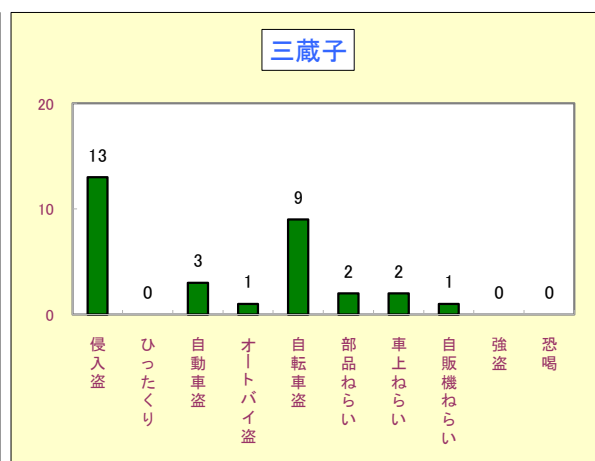

2 街頭犯罪等の発生状況

刑法犯のうち、みなさんの身近で発生し脅威を与える犯罪で侵入盗(空き巣・忍込みや事務所荒し・出店荒し等)を含めた10罪種の統計です。

区分	愛知県	豊川市	豊川市犯罪率順位
街頭犯罪等			
平成24年	59,266	983	ワースト32位 (県内38市中)
平成23年	69,032	1,242	
増減数	-9,766	-259	
増減率%	-14.1	-20.9	

: 12月末現在、豊川市は、県、三河部よりも高い減少率になっています。
: 車上ねらいが、昨年比-1.4パーセントと僅かですが、一に転じました。

平成24年(1から12月)校区別犯罪発生状況

1 刑法犯の発生状況

2 街頭犯罪等の発生状況

平成24年(1から12月)校区別街頭犯罪等発生状況

侵入盗
ひったくり
自動車盗
オートバイ盗
自転車盗
部品ねらい
車上ねらい
自販機ねらい
強盗
恐喝

侵入盗
ひったくり
自動車盗
オートバイ盗
自転車盗
部品ねらい
車上ねらい
自販機ねらい
強盗
恐喝