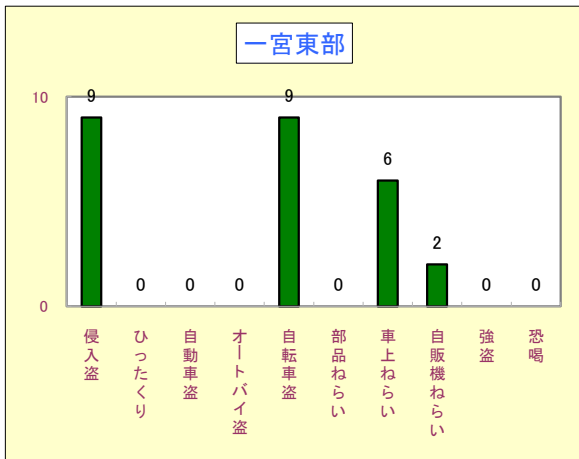

2 街頭犯罪等の発生状況

刑法犯のうち、みなさんの身近で発生し脅威を与える犯罪で侵入盗(空き巣・忍込みや事務所荒し・出店荒し等)を含めた10罪種の統計です。

区分	愛知県	豊川市	豊川市犯罪率順位
街頭犯罪等			
平成24年	59,266	983	ワースト32位 (県内38市中)
平成23年	69,032	1,242	
増減数	-9,766	-259	
増減率%	-14.1	-20.9	

: 12月末現在、豊川市は、県、三河部よりも高い減少率になっています。
: 車上ねらいが、昨年比-1.4パーセントと僅かですが、一に転じました。

平成24年(1から12月)校区別犯罪発生状況

1 刑法犯の発生状況

2 街頭犯罪等の発生状況

平成24年(1から12月)校区別街頭犯罪等発生状況

侵入盗
ひったくり
自動車盗
オートバイ盗
自転車盗
部品ねらい
車上ねらい
自販機ねらい
強盗
恐喝

侵入盗
ひったくり
自動車盗
オートバイ盗
自転車盗
部品ねらい
車上ねらい
自販機ねらい
強盗
恐喝