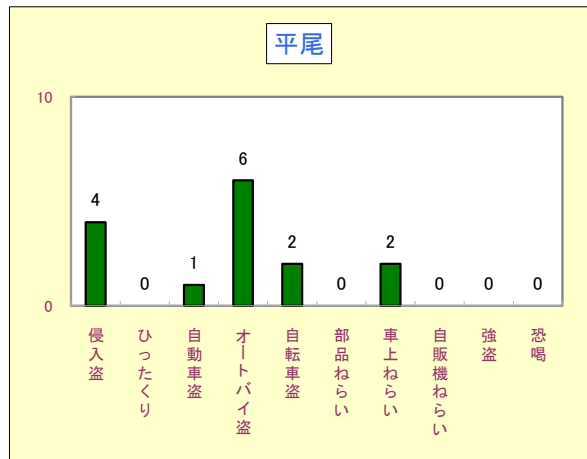

2 街頭犯罪等の発生状況

刑法犯のうち、みなさんの身近で発生し脅威を与える犯罪で侵入盗(空き巣・忍込みや事務所荒し・出店荒し等)を含めた10罪種の統計です。

区分	愛知県	豊川市	豊川市犯罪率順位
街頭犯罪等			
平成24年	59,266	983	ワースト32位 (県内38市中)
平成23年	69,032	1,242	
増減数	-9,766	-259	
増減率%	-14.1	-20.9	

: 12月末現在、豊川市は、県、三河部よりも高い減少率になっています。
: 車上ねらいが、昨年比-1.4パーセントと僅かですが、一に転じました。

平成24年(1から12月)校区別犯罪発生状況

1 刑法犯の発生状況

2 街頭犯罪等の発生状況

平成24年(1から12月)校区別街頭犯罪等発生状況

侵入盗
ひったくり
自動車盗
オートバイ盗
自転車盗
部品ねらい
車上ねらい
自販機ねらい
強盗
恐喝

侵入盗
ひったくり
自動車盗
オートバイ盗
自転車盗
部品ねらい
車上ねらい
自販機ねらい
強盗
恐喝