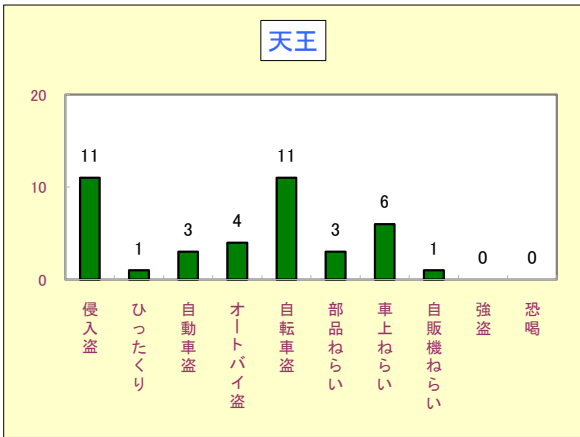

2 街頭犯罪等の発生状況

刑法犯のうち、みなさんの身近で発生し脅威を与える犯罪で侵入盗(空き巣・忍込みや事務所荒し・出店荒し等)を含めた10罪種の統計です。

区分	愛知県	豊川市	豊川市犯罪率順位
街頭犯罪等			
平成24年	59,266	983	ワースト32位 (県内38市中)
平成23年	69,032	1,242	
増減数	-9,766	-259	
増減率%	-14.1	-20.9	

: 12月末現在、豊川市は、県、三河部よりも高い減少率になっています。
: 車上ねらいが、昨年比-1.4パーセントと僅かですが、一に転じました。

平成24年(1から12月)校区別犯罪発生状況

1 刑法犯の発生状況

2 街頭犯罪等の発生状況

平成24年(1から12月)校区別街頭犯罪等発生状況

侵入盗
ひったくり
自動車盗
オートバイ盗
自転車盗
部品ねらい
車上ねらい
自販機ねらい
強盗
恐喝

侵入盗
ひったくり
自動車盗
オートバイ盗
自転車盗
部品ねらい
車上ねらい
自販機ねらい
強盗
恐喝