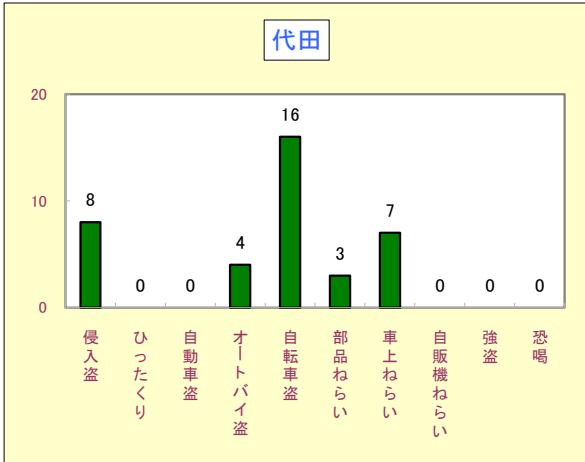

2 街頭犯罪等の発生状況

刑法犯のうち、みなさんの身近で発生し脅威を与える犯罪で侵入盗(空き巣・忍込みや事務所荒し・出店荒し等)を含めた10罪種の統計です。

区分	愛知県	豊川市	豊川市犯罪率順位
街頭犯罪等			
平成24年	59,266	983	ワースト32位 (県内38市中)
平成23年	69,032	1,242	
増減数	-9,766	-259	
増減率%	-14.1	-20.9	

: 12月末現在、豊川市は、県、三河部よりも高い減少率になっています。
: 車上ねらいが、昨年比-1.4パーセントと僅かですが、一に転じました。

平成24年(1から12月)校区別犯罪発生状況

1 刑法犯の発生状況

2 街頭犯罪等の発生状況

平成24年(1から12月)校区別街頭犯罪等発生状況

侵入盗
ひったくり
自動車盗
オートバイ盗
自転車盗
部品ねらい
車上ねらい
自販機ねらい
強盗
恐喝

侵入盗
ひったくり
自動車盗
オートバイ盗
自転車盗
部品ねらい
車上ねらい
自販機ねらい
強盗
恐喝