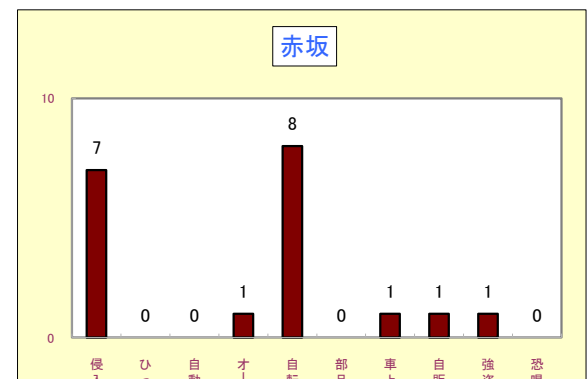

2 街頭犯罪等の発生状況

刑法犯のうち、みなさんの身近で発生し脅威を与える犯罪で侵入盗(空き巣・忍込みや事務所荒し・出店荒し等)を含めた10罪種の統計です。

区分	愛知県	豊川市	豊川市犯罪率順位
街頭犯罪等			
平成24年	59,266	983	ワースト32位 (県内38市中)
平成23年	69,032	1,242	
増減数	-9,766	-259	
増減率%	-14.1	-20.9	

: 12月末現在、豊川市は、県、三河部よりも高い減少率になっています。
: 車上ねらいが、昨年比-1.4パーセントと僅かですが、一に転じました。

平成24年(1から12月)校区別犯罪発生状況

1 刑法犯の発生状況

2 街頭犯罪等の発生状況

平成24年(1から12月)校区別街頭犯罪等発生状況

侵入盗
ひったくり
自動車盗
オートバイ盗
自転車盗
部品ねらい
車上ねらい
自販機ねらい
強盗
恐喝

侵入盗
ひったくり
自動車盗
オートバイ盗
自転車盗
部品ねらい
車上ねらい
自販機ねらい
強盗
恐喝