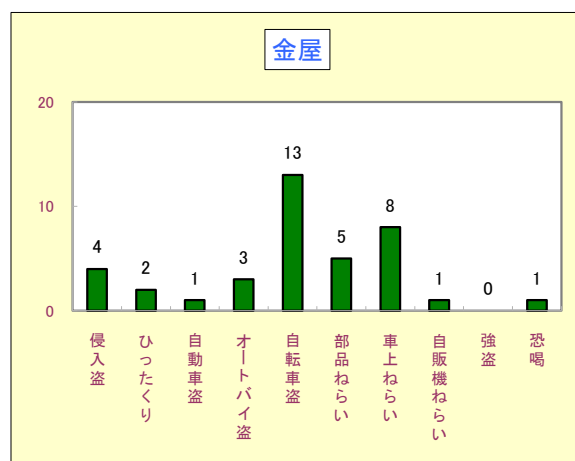

2 街頭犯罪等の発生状況

刑法犯のうち、みなさんの身近で発生し脅威を与える犯罪で侵入盗(空き巣・忍込みや事務所荒し・出店荒し等)を含めた10罪種の統計です。

区分	愛知県	豊川市	豊川市犯罪率順位
街頭犯罪等			
平成24年	59,266	983	ワースト32位 (県内38市中)
平成23年	69,032	1,242	
増減数	-9,766	-259	
増減率%	-14.1	-20.9	

: 12月末現在、豊川市は、県、三河部よりも高い減少率になっています。
: 車上ねらいが、昨年比-1.4パーセントと僅かですが、一に転じました。

平成24年(1から12月)校区別犯罪発生状況

1 刑法犯の発生状況

2 街頭犯罪等の発生状況

平成24年(1から12月)校区別街頭犯罪等発生状況

侵入盗
ひったくり
自動車盗
オートバイ盗
自転車盗
部品ねらい
車上ねらい
自販機ねらい
強盗
恐喝

侵入盗
ひったくり
自動車盗
オートバイ盗
自転車盗
部品ねらい
車上ねらい
自販機ねらい
強盗
恐喝