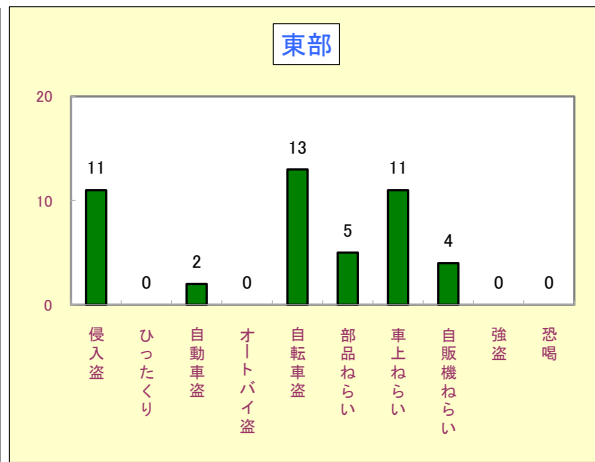

2 街頭犯罪等の発生状況

刑法犯のうち、みなさんの身近で発生し脅威を与える犯罪で侵入盗(空き巣・忍込みや事務所荒し・出店荒し等)を含めた10罪種の統計です。

区分	愛知県	豊川市	豊川市犯罪率順位
街頭犯罪等			
平成24年	59,266	983	ワースト32位 (県内38市中)
平成23年	69,032	1,242	
増減数	-9,766	-259	
増減率%	-14.1	-20.9	

: 12月末現在、豊川市は、県、三河部よりも高い減少率になっています。
: 車上ねらいが、昨年比-1.4パーセントと僅かですが、一に転じました。

平成24年(1から12月)校区別犯罪発生状況

1 刑法犯の発生状況

2 街頭犯罪等の発生状況

平成24年(1から12月)校区別街頭犯罪等発生状況

侵入盗
ひったくり
自動車盗
オートバイ盗
自転車盗
部品ねらい
車上ねらい
自販機ねらい
強盗
恐喝

侵入盗
ひったくり
自動車盗
オートバイ盗
自転車盗
部品ねらい
車上ねらい
自販機ねらい
強盗
恐喝