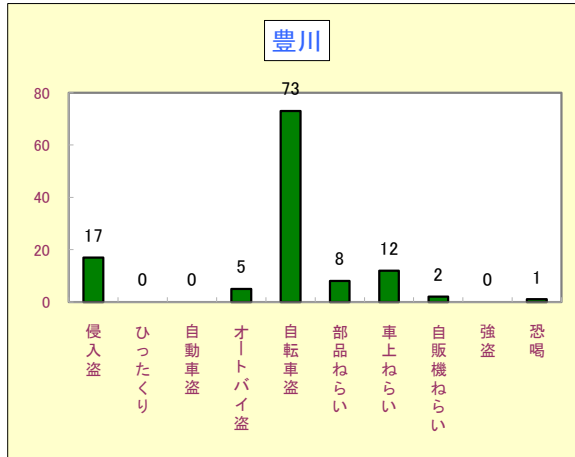

2 街頭犯罪等の発生状況

刑法犯のうち、みなさんの身近で発生し脅威を与える犯罪で侵入盗(空き巣・忍込みや事務所荒し・出店荒し等)を含めた10罪種の統計です。

区分	愛知県	豊川市	豊川市犯罪率順位
街頭犯罪等			
平成24年	59,266	983	ワースト32位 (県内38市中)
平成23年	69,032	1,242	
増減数	-9,766	-259	
増減率%	-14.1	-20.9	

: 12月末現在、豊川市は、県、三河部よりも高い減少率になっています。
: 車上ねらいが、昨年比-1.4パーセントと僅かですが、一に転じました。

平成24年(1から12月)校区別犯罪発生状況

1 刑法犯の発生状況

2 街頭犯罪等の発生状況

平成24年(1から12月)校区別街頭犯罪等発生状況

侵入盗
ひったくり
自動車盗
オートバイ盗
自転車盗
部品ねらい
車上ねらい
自販機ねらい
強盗
恐喝

侵入盗
ひったくり
自動車盗
オートバイ盗
自転車盗
部品ねらい
車上ねらい
自販機ねらい
強盗
恐喝