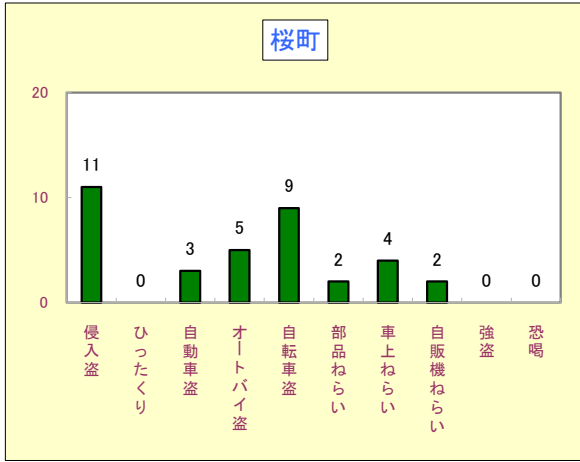

2 街頭犯罪等の発生状況

刑法犯のうち、みなさんの身近で発生し脅威を与える犯罪で侵入盗(空き巣・忍込みや事務所荒し・出店荒し等)を含めた10罪種の統計です。

区分	愛知県	豊川市	豊川市犯罪率順位
街頭犯罪等			
平成24年	59,266	983	ワースト32位 (県内38市中)
平成23年	69,032	1,242	
増減数	-9,766	-259	
増減率%	-14.1	-20.9	

: 12月末現在、豊川市は、県、三河部よりも高い減少率になっています。
: 車上ねらいが、昨年比-1.4パーセントと僅かですが、一に転じました。

平成24年(1から12月)校区別犯罪発生状況

1 刑法犯の発生状況

2 街頭犯罪等の発生状況

平成24年(1から12月)校区別街頭犯罪等発生状況

侵入盗
ひったくり
自動車盗
オートバイ盗
自転車盗
部品ねらい
車上ねらい
自販機ねらい
強盗
恐喝

侵入盗
ひったくり
自動車盗
オートバイ盗
自転車盗
部品ねらい
車上ねらい
自販機ねらい
強盗
恐喝