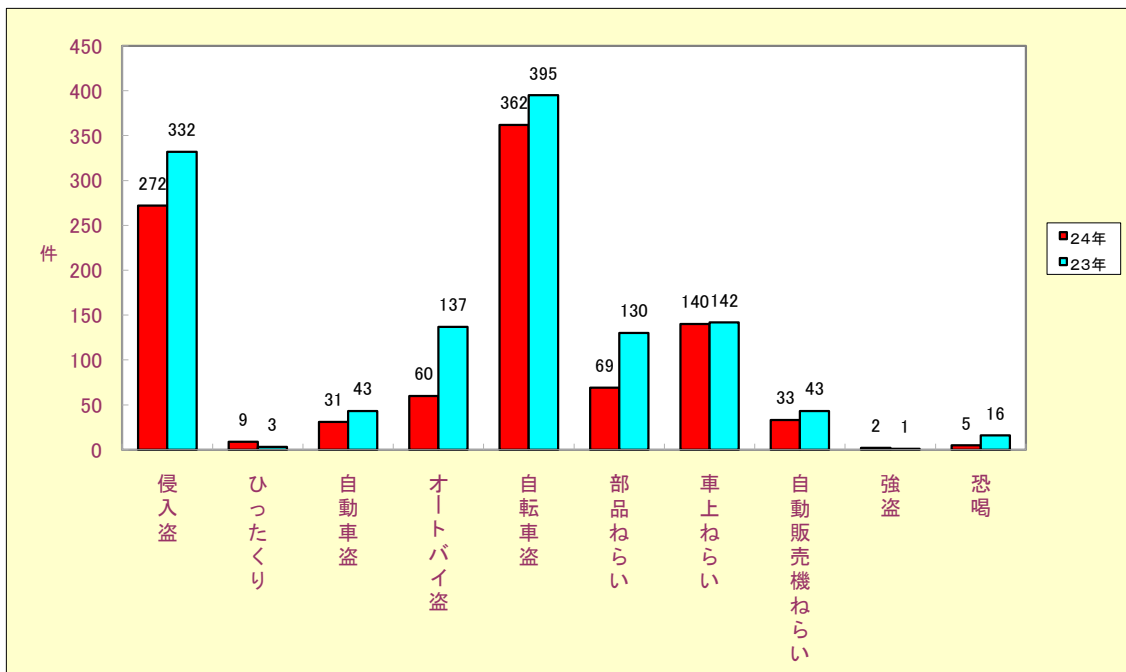

平成24年(1から12月)犯罪発生状況

豊川市市民部地域安心課

1 刑法犯の発生状況

刑法犯とは、強盗、傷害、窃盗、詐欺等の刑法に定められた犯罪を言います。

区分	愛知県	豊川市	豊川市犯罪率順位
刑法犯			
平成24年	104,991	1,815	ワースト33位 (県内38市中)
平成23年	118,963	2,212	
増減数	-13,972	-397	
増減率%	-11.7	-17.9	

: 12月末現在、県平均及び三河部全体の平均を大幅に上回る減少率を示しています。

2 街頭犯罪等の発生状況

刑法犯のうち、みなさんの身近で発生し脅威を与える犯罪で侵入盗(空き巣・忍込みや事務所荒し・出店荒し等)を含めた10罪種の統計です。

区分	愛知県	豊川市	豊川市犯罪率順位
街頭犯罪等			
平成24年	59,266	983	ワースト32位 (県内38市中)
平成23年	69,032	1,242	
増減数	-9,766	-259	
増減率%	-14.1	-20.9	

: 12月末現在、豊川市は、県、三河部よりも高い減少率になっています。
: 車上ねらいが、昨年比-1.4パーセントと僅かですが、一に転じました。