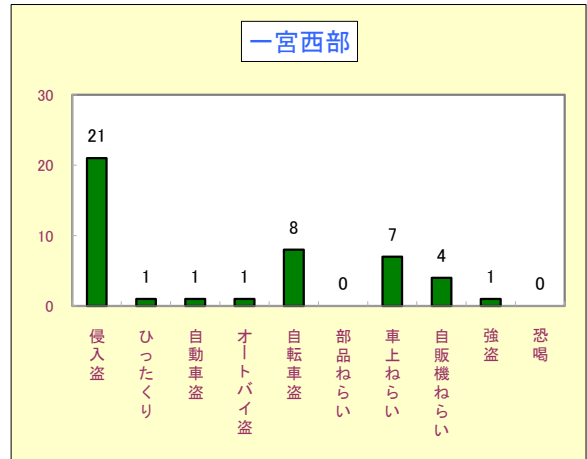

2 街頭犯罪等の発生状況

刑法犯のうち、みなさんの身近で発生し脅威を与える犯罪で侵入盗(空き巣・忍込みや事務所荒し・出店荒し等)を含めた10罪種の統計です。

区分	愛知県	豊川市	豊川市犯罪率順位
街頭犯罪等			
平成24年	59,266	983	ワースト32位 (県内38市中)
平成23年	69,032	1,242	
増減数	-9,766	-259	
増減率%	-14.1	-20.9	

: 12月末現在、豊川市は、県、三河部よりも高い減少率になっています。
: 車上ねらいが、昨年比-1.4パーセントと僅かですが、一に転じました。

平成24年(1から12月)校区別犯罪発生状況

1 刑法犯の発生状況

2 街頭犯罪等の発生状況

平成24年(1から12月)校区別街頭犯罪等発生状況

侵入盗
ひったくり
自動車盗
オートバイ盗
自転車盗
部品ねらい
車上ねらい
自販機ねらい
強盗
恐喝

侵入盗
ひったくり
自動車盗
オートバイ盗
自転車盗
部品ねらい
車上ねらい
自販機ねらい
強盗
恐喝