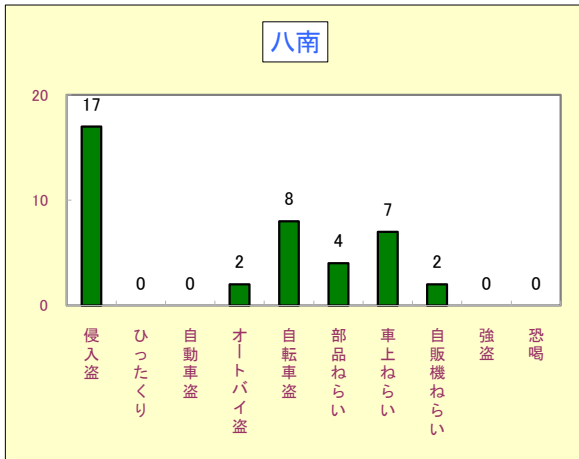

2 街頭犯罪等の発生状況

刑法犯のうち、みなさんの身近で発生し脅威を与える犯罪で侵入盗(空き巣・忍込みや事務所荒し・出店荒し等)を含めた10罪種の統計です。

区分	愛知県	豊川市	豊川市犯罪率順位
街頭犯罪等			
平成24年	59,266	983	ワースト32位 (県内38市中)
平成23年	69,032	1,242	
増減数	-9,766	-259	
増減率%	-14.1	-20.9	

: 12月末現在、豊川市は、県、三河部よりも高い減少率になっています。
: 車上ねらいが、昨年比-1.4パーセントと僅かですが、一に転じました。

平成24年(1から12月)校区別犯罪発生状況

1 刑法犯の発生状況

2 街頭犯罪等の発生状況

平成24年(1から12月)校区別街頭犯罪等発生状況

侵入盗
ひったくり
自動車盗
オートバイ盗
自転車盗
部品ねらい
車上ねらい
自販機ねらい
強盗
恐喝

侵入盗
ひったくり
自動車盗
オートバイ盗
自転車盗
部品ねらい
車上ねらい
自販機ねらい
強盗
恐喝