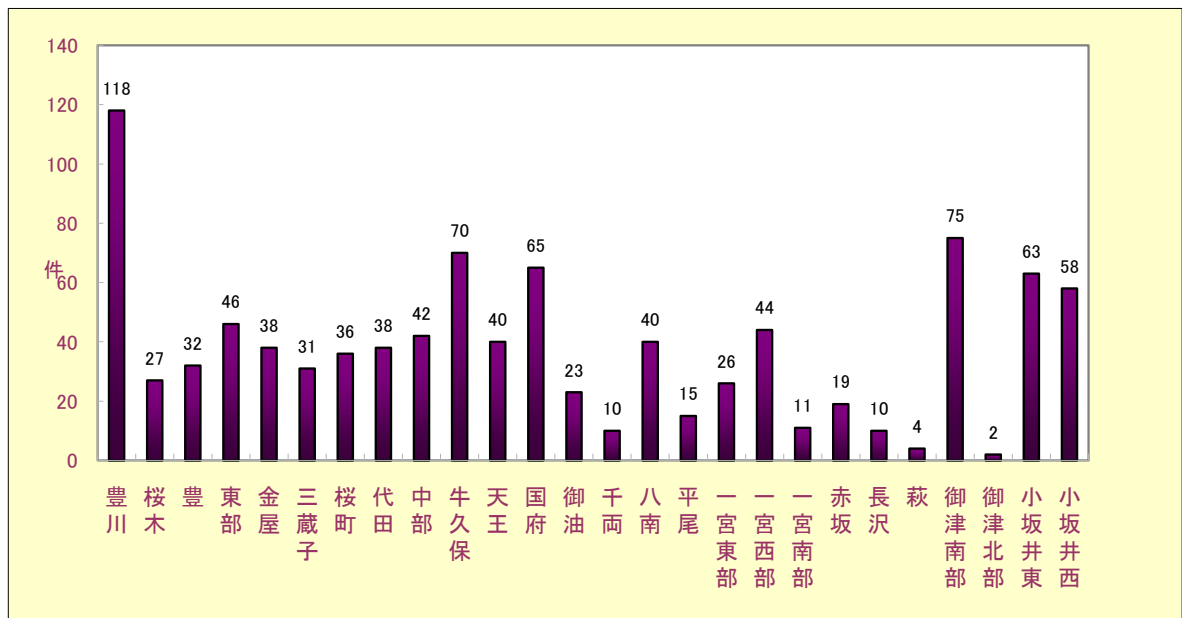

2 街頭犯罪等の発生状況