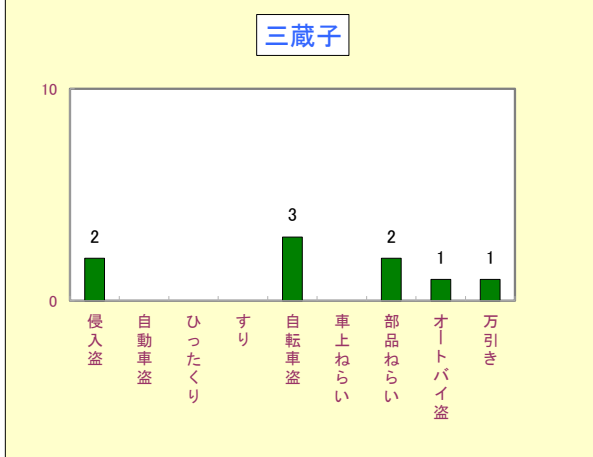

2 重要窃盗犯等の発生状況

刑法犯のうち、みなさんの身近で発生し脅威を与える犯罪で侵入盗(空き巣・忍込みや事務所荒し・出店荒し等)を含めた9罪種の統計です。

区分	愛知県	豊川市	豊川市犯罪発生順位
重要窃盗犯等	平成30年	28,763	489
	平成29年	36,180	550
	増減数	-7,417	-61
	増減率%	-20.5	-11.1

30年中は愛知県、豊川市ともに減少しましたが、自転車盗は増加していますのでツーロックを心がけましょう。

ワースト12位
(県内38市中)
(侵入盗)

平成30年(1月～12月)校区別犯罪発生状況

1 刑法犯の発生状況

2 窃盗犯の発生状況

平成30年(1月～12月)校区別窃盗(多発手口)発生状況

天王

代田

金屋