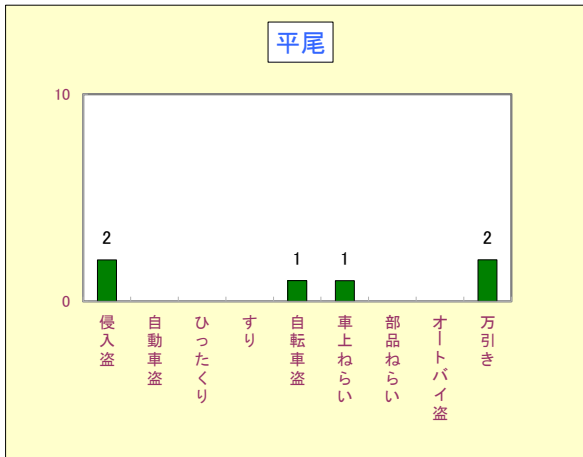

2 重要窃盗犯等の発生状況

刑法犯のうち、みなさんの身近で発生し脅威を与える犯罪で侵入盗(空き巣・忍込みや事務所荒し・出店荒し等)を含めた9罪種の統計です。

区分	愛知県	豊川市	豊川市犯罪発生順位
重要窃盗犯等	平成30年	28,763	489
	平成29年	36,180	550
	増減数	-7,417	-61
	増減率%	-20.5	-11.1

30年中は愛知県、豊川市ともに減少しましたが、自転車盗は増加していますのでツーロックを心がけましょう。

ワースト12位
(県内38市中)
(侵入盗)

平成30年(1月～12月)校区別犯罪発生状況

1 刑法犯の発生状況

2 窃盗犯の発生状況

平成30年(1月～12月)校区別窃盗(多発手口)発生状況

天王

代田

金屋