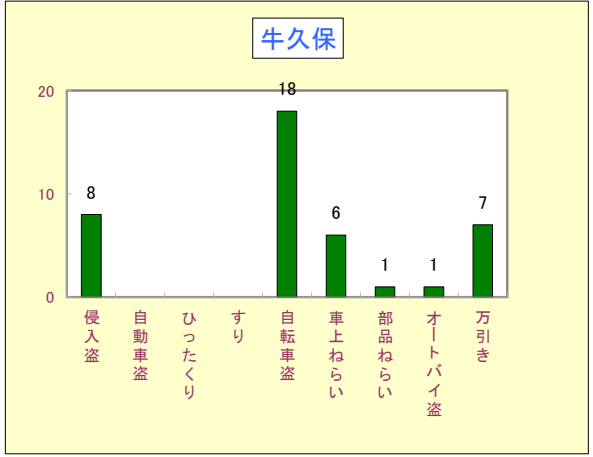

2 重要窃盗犯等の発生状況

刑法犯のうち、みなさんの身近で発生し脅威を与える犯罪で侵入盗(空き巣・忍込みや事務所荒し・出店荒し等)を含めた9罪種の統計です。

区分	愛知県	豊川市	豊川市犯罪発生順位
重要窃盗犯等	平成30年	28,763	489
	平成29年	36,180	550
	増減数	-7,417	-61
	増減率%	-20.5	-11.1

30年中は愛知県、豊川市ともに減少しましたが、自転車盗は増加していますのでツーロックを心がけましょう。

ワースト12位
(県内38市中)
(侵入盗)

平成30年(1月～12月)校区別犯罪発生状況

1 刑法犯の発生状況

2 窃盗犯の発生状況

平成30年(1月～12月)校区別窃盗(多発手口)発生状況

天王

代田

金屋