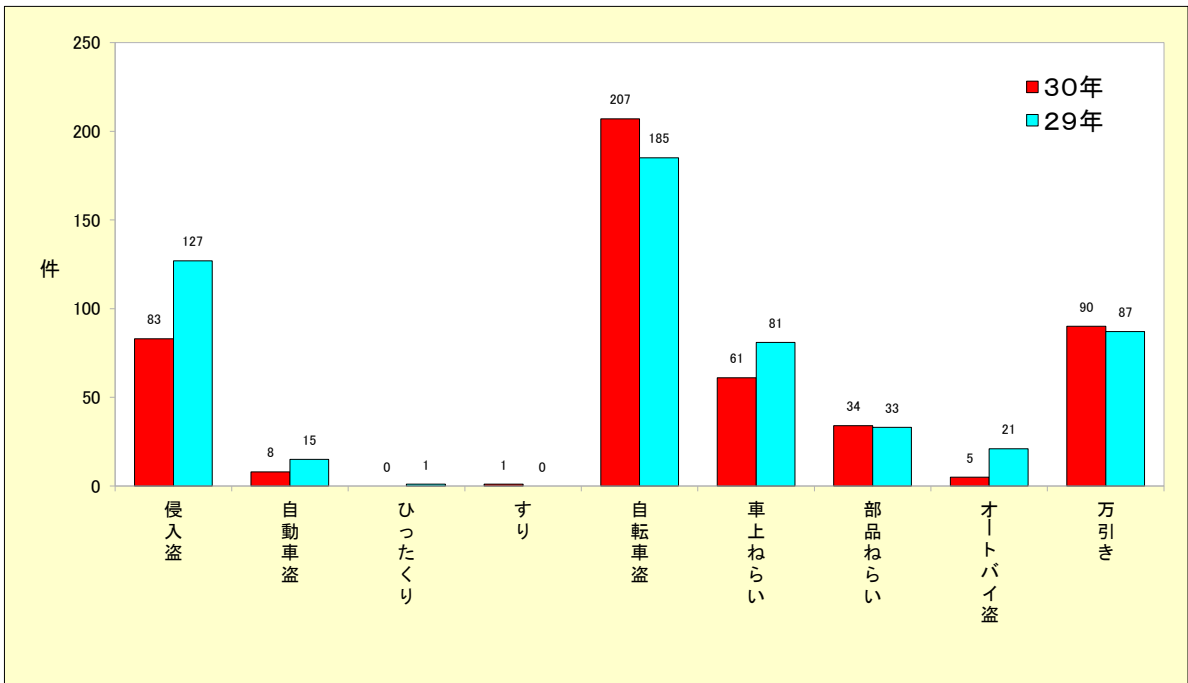

平成30年(1月～12月)犯罪発生状況

豊川市市民部人権交通防犯課

1 刑法犯の発生状況

刑法犯とは、強盗、傷害、窃盗、詐欺等の刑法に定められた犯罪を言います。

区分	愛知県	豊川市	豊川市犯罪発生順位
刑法犯	平成30年	55,087	942
	平成29年	65,511	1,108
	増減数	-10,424	-166
	増減率%	-15.9	-15.0

30年中は愛知県、豊川市ともに減少しました。

ワースト10位
(県内38市中)

2 重要窃盗犯等の発生状況

刑法犯のうち、みなさんの身近で発生し脅威を与える犯罪で侵入盗(空き巣・忍込みや事務所荒し・出店荒し等)を含めた9罪種の統計です。

区分	愛知県	豊川市	豊川市犯罪発生順位
重要窃盗犯等	平成30年	28,763	489
	平成29年	36,180	550
	増減数	-7,417	-61
	増減率%	-20.5	-11.1

30年中は愛知県、豊川市ともに減少しましたが、自転車盗は増加していますのでツーロックを心がけましょう。

ワースト12位
(県内38市中)
(侵入盗)