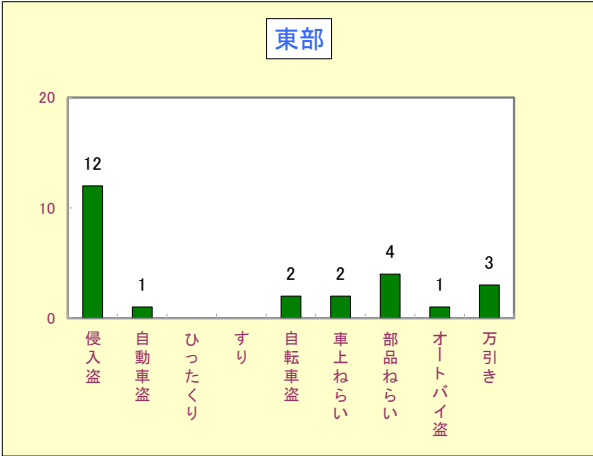

2 重要窃盗犯等の発生状況

刑法犯のうち、みなさんの身近で発生し脅威を与える犯罪で侵入盗(空き巣・忍込みや事務所荒し・出店荒し等)を含めた9罪種の統計です。

区分	愛知県	豊川市	豊川市犯罪発生順位
重要窃盗犯等	平成30年	28,763	489
	平成29年	36,180	550
	増減数	-7,417	-61
	増減率%	-20.5	-11.1

30年中は愛知県、豊川市ともに減少しましたが、自転車盗は増加していますのでツーロックを心がけましょう。

ワースト12位
(県内38市中)
(侵入盗)

平成30年(1月～12月)校区別犯罪発生状況

1 刑法犯の発生状況

2 窃盗犯の発生状況

平成30年(1月～12月)校区別窃盗(多発手口)発生状況

天王

代田

金屋