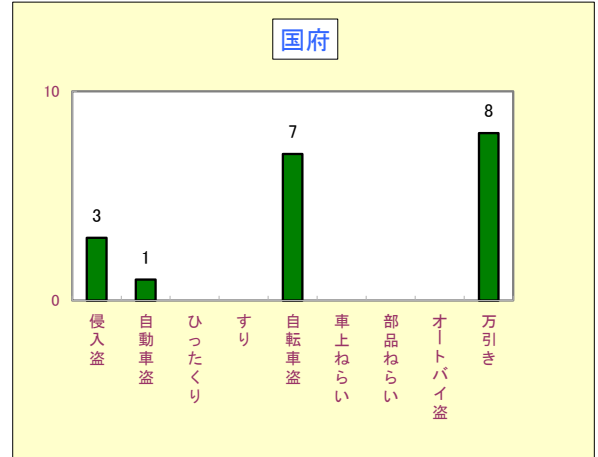

2 重要窃盗犯等の発生状況

刑法犯のうち、みなさんの身近で発生し脅威を与える犯罪で侵入盗(空き巣・忍込みや事務所荒し・出店荒し等)を含めた9罪種の統計です。

区分	愛知県	豊川市	豊川市犯罪発生順位
重要窃盗犯等	平成30年	28,763	489
	平成29年	36,180	550
	増減数	-7,417	-61
	増減率%	-20.5	-11.1

30年中は愛知県、豊川市ともに減少しましたが、自転車盗は増加していますのでツーロックを心がけましょう。

ワースト12位
(県内38市中)
(侵入盗)

平成30年(1月～12月)校区別犯罪発生状況

1 刑法犯の発生状況

2 窃盗犯の発生状況

平成30年(1月～12月)校区別窃盗(多発手口)発生状況

天王

代田

金屋