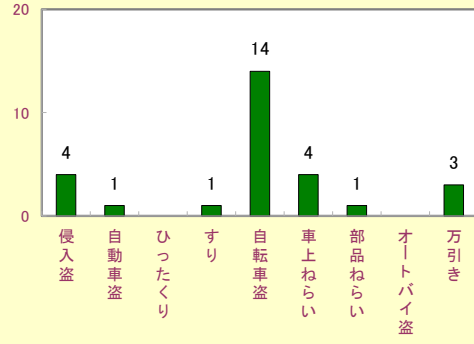

2 重要窃盗犯等の発生状況

刑法犯のうち、みなさんの身近で発生し脅威を与える犯罪で侵入盗(空き巣・忍込みや事務所荒し・出店荒し等)を含めた9罪種の統計です。

区分	愛知県	豊川市	豊川市犯罪発生順位
重要窃盗犯等	平成30年	28,763	489
	平成29年	36,180	550
	増減数	-7,417	-61
	増減率%	-20.5	-11.1

30年中は愛知県、豊川市ともに減少しましたが、自転車盗は増加していますのでツーロックを心がけましょう。

ワースト12位
(県内38市中)
(侵入盗)

平成30年(1月～12月)校区別犯罪発生状況

1 刑法犯の発生状況

2 窃盗犯の発生状況

平成30年(1月～12月)校区別窃盗(多発手口)発生状況

天王

代田

金屋