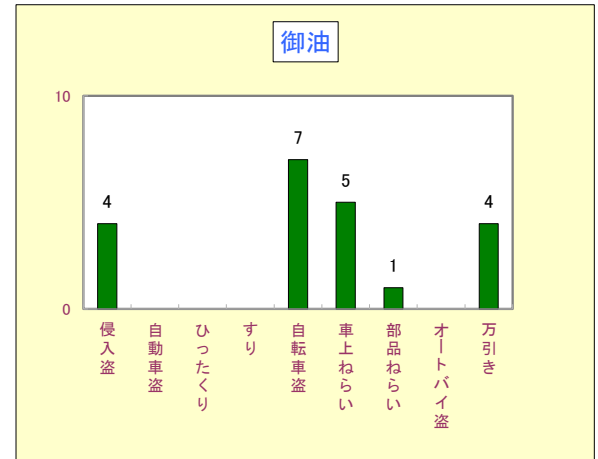

2 重要窃盗犯等の発生状況

刑法犯のうち、みなさんの身近で発生し脅威を与える犯罪で侵入盗(空き巣・忍込みや事務所荒し・出店荒し等)を含めた9罪種の統計です。

区分	愛知県	豊川市	豊川市犯罪発生順位
重要窃盗犯等	平成30年	28,763	489
	平成29年	36,180	550
	増減数	-7,417	-61
	増減率%	-20.5	-11.1

30年中は愛知県、豊川市ともに減少しましたが、自転車盗は増加していますのでツーロックを心がけましょう。

ワースト12位
(県内38市中)
(侵入盗)

平成30年(1月～12月)校区別犯罪発生状況

1 刑法犯の発生状況

2 窃盗犯の発生状況

平成30年(1月～12月)校区別窃盗(多発手口)発生状況

天王

代田

金屋