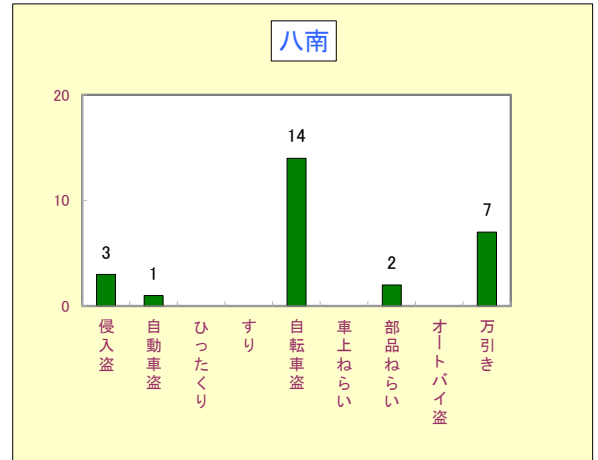

2 重要窃盗犯等の発生状況

刑法犯のうち、みなさんの身近で発生し脅威を与える犯罪で侵入盗(空き巣・忍込みや事務所荒し・出店荒し等)を含めた9罪種の統計です。

区分	愛知県	豊川市	豊川市犯罪発生順位
重要窃盗犯等	平成30年	28,763	489
	平成29年	36,180	550
	増減数	-7,417	-61
	増減率%	-20.5	-11.1

30年中は愛知県、豊川市ともに減少しましたが、自転車盗は増加していますのでツーロックを心がけましょう。

ワースト12位
(県内38市中)
(侵入盗)

平成30年(1月～12月)校区別犯罪発生状況

1 刑法犯の発生状況

2 窃盗犯の発生状況

平成30年(1月～12月)校区別窃盗(多発手口)発生状況

天王

代田

金屋