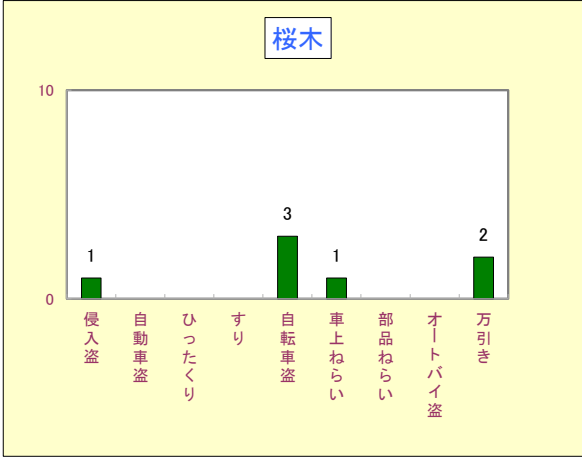

ワースト12位
(県内38市中)
(侵入盗)

平成30年(1月～12月)校区別犯罪発生状況

1 刑法犯の発生状況

2 窃盗犯の発生状況

平成30年(1月～12月)校区別窃盗(多発手口)発生状況

天王

代田

金屋