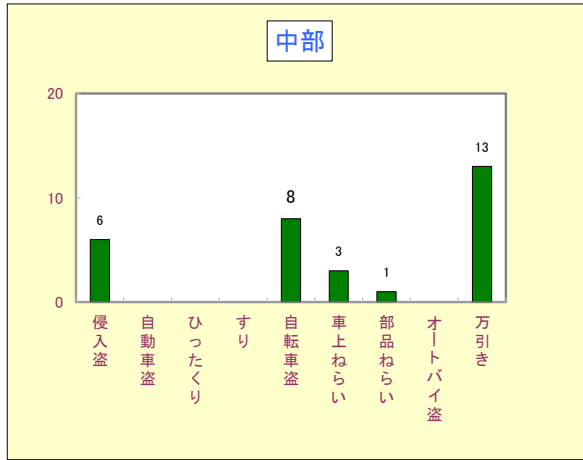

2 重要窃盗犯等の発生状況

刑法犯のうち、みなさんの身近で発生し脅威を与える犯罪で侵入盗(空き巣・忍込みや事務所荒し・出店荒し等)を含めた9罪種の統計です。

区分	愛知県	豊川市	豊川市犯罪発生順位
重要窃盗犯等	平成30年	28,763	489
	平成29年	36,180	550
	増減数	-7,417	-61
	増減率%	-20.5	-11.1

30年中は愛知県、豊川市ともに減少しましたが、自転車盗は増加していますのでツーロックを心がけましょう。

ワースト12位
(県内38市中)
(侵入盗)

平成30年(1月～12月)校区別犯罪発生状況

1 刑法犯の発生状況

2 窃盗犯の発生状況

平成30年(1月～12月)校区別窃盗(多発手口)発生状況

天王

代田

金屋