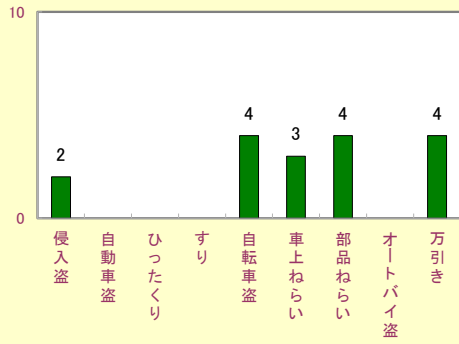

2 重要窃盗犯等の発生状況

刑法犯のうち、みなさんの身近で発生し脅威を与える犯罪で侵入盗(空き巣・忍込みや事務所荒し・出店荒し等)を含めた9罪種の統計です。

区分	愛知県	豊川市	豊川市犯罪発生順位
重要窃盗犯等	平成30年	28,763	489
	平成29年	36,180	550
	増減数	-7,417	-61
	増減率%	-20.5	-11.1

30年中は愛知県、豊川市ともに減少しましたが、自転車盗は増加していますのでツーロックを心がけましょう。

ワースト12位
(県内38市中)
(侵入盗)

平成30年(1月～12月)校区別犯罪発生状況

1 刑法犯の発生状況

2 窃盗犯の発生状況

平成30年(1月～12月)校区別窃盗(多発手口)発生状況

天王

代田

金屋