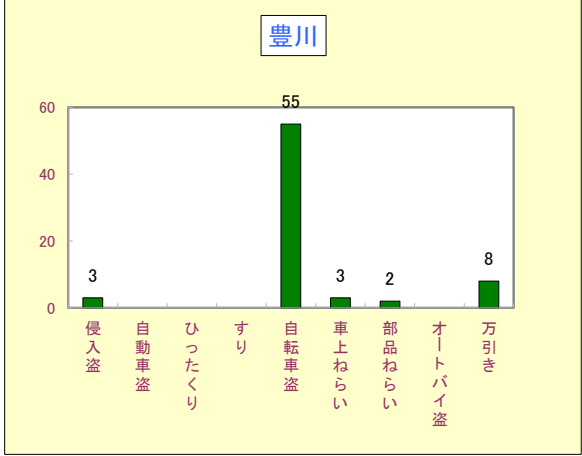

2 重要窃盗犯等の発生状況

刑法犯のうち、みなさんの身近で発生し脅威を与える犯罪で侵入盗(空き巣・忍込みや事務所荒し・出店荒し等)を含めた9罪種の統計です。

区分	愛知県	豊川市	豊川市犯罪発生順位
重要窃盗犯等	平成30年	28,763	489
	平成29年	36,180	550
	増減数	-7,417	-61
	増減率%	-20.5	-11.1

30年中は愛知県、豊川市ともに減少しましたが、自転車盗は増加していますのでツーロックを心がけましょう。

ワースト12位
(県内38市中)
(侵入盗)

平成30年(1月～12月)校区別犯罪発生状況

1 刑法犯の発生状況

2 窃盗犯の発生状況

平成30年(1月～12月)校区別窃盗(多発手口)発生状況

天王

代田

金屋