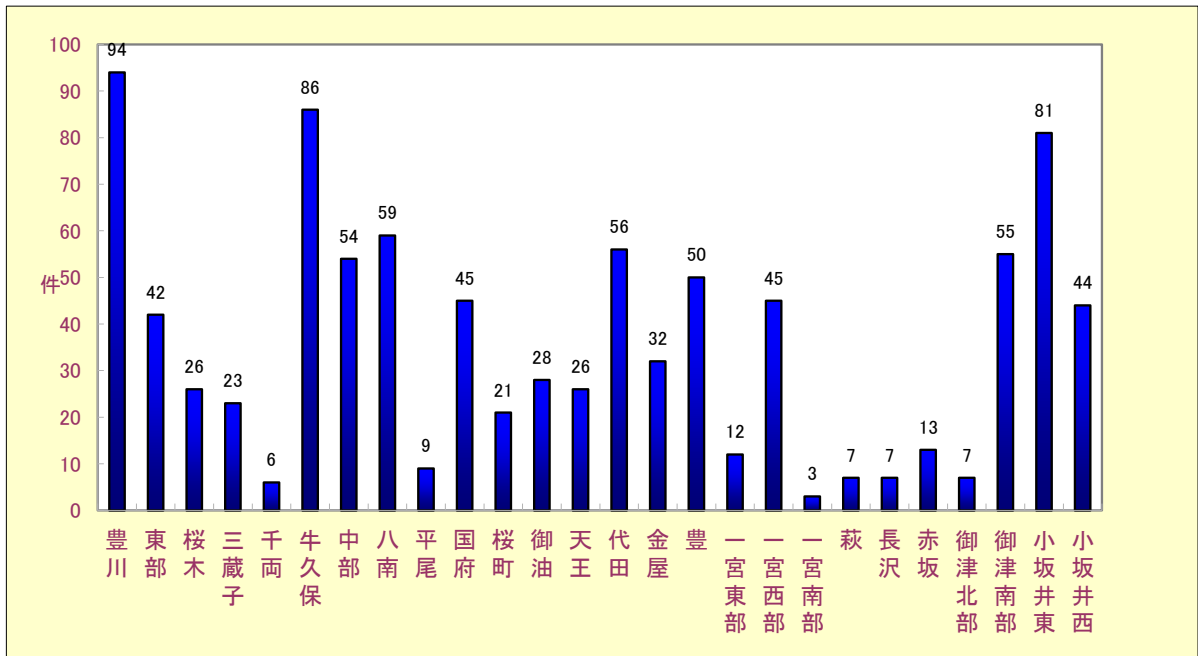

平成30年(1月～12月)校区別犯罪発生状況

1 刑法犯の発生状況

2 窃盗犯の発生状況