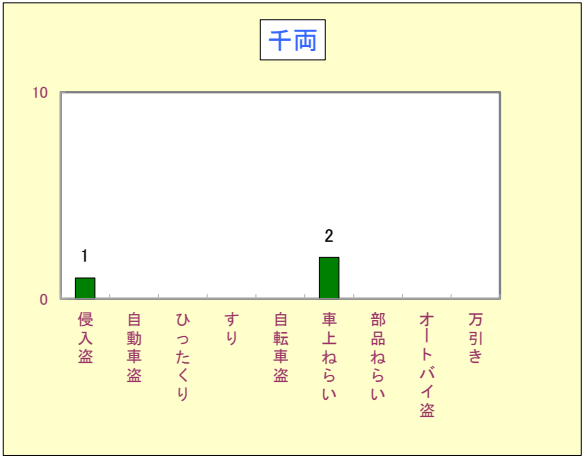

ワースト12位
(県内38市中)
(侵入盗)

平成30年(1月～12月)校区別犯罪発生状況

1 刑法犯の発生状況

2 窃盗犯の発生状況

平成30年(1月～12月)校区別窃盗(多発手口)発生状況

天王

代田

金屋