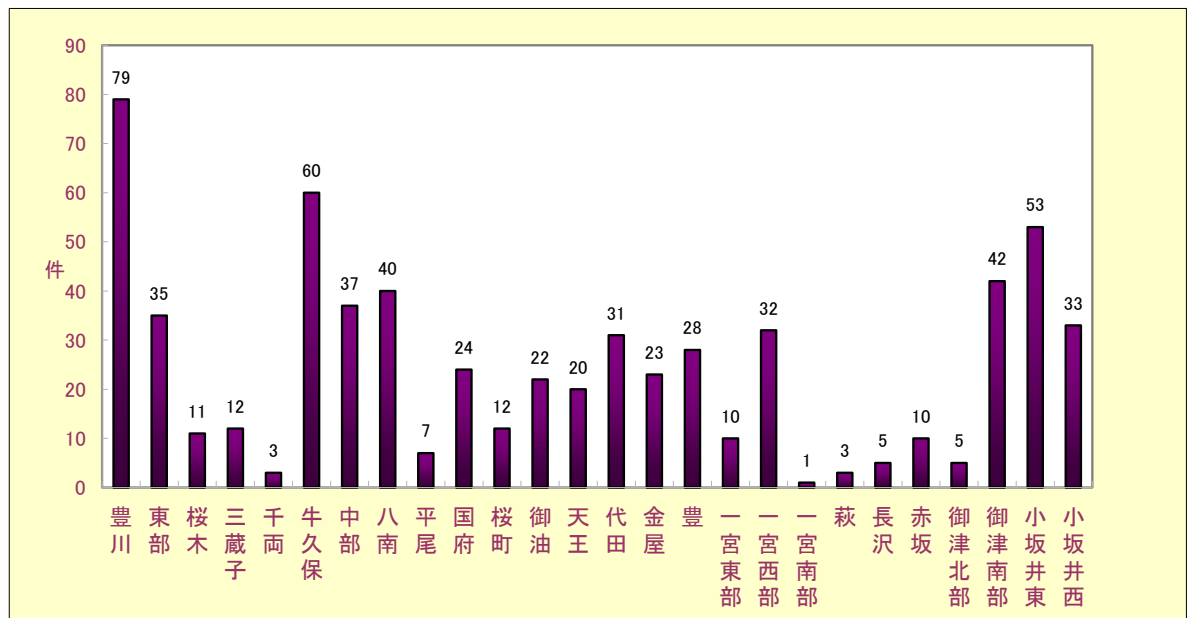

2 重要窃盗犯等の発生状況

刑法犯のうち、みなさんの身近で発生し脅威を与える犯罪で侵入盗(空き巣・忍込みや事務所荒し・出店荒し等)を含めた9罪種の統計です。

区分	愛知県	豊川市	豊川市犯罪発生順位
重要窃盗犯等	平成30年	28,763	489
	平成29年	36,180	550
	増減数	-7,417	-61
	増減率%	-20.5	-11.1

30年中は愛知県、豊川市ともに減少しましたが、自転車盗は増加していますのでツーロックを心がけましょう。

ワースト12位
(県内38市中)
(侵入盗)

平成30年(1月～12月)校区別犯罪発生状況

1 刑法犯の発生状況

2 窃盗犯の発生状況

平成30年(1月～12月)校区別窃盗(多発手口)発生状況

天王

代田

金屋