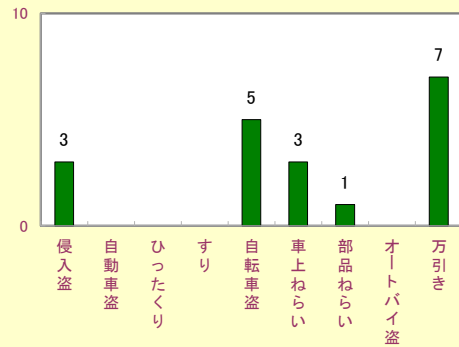

2 重要窃盗犯等の発生状況

刑法犯のうち、みなさんの身近で発生し脅威を与える犯罪で侵入盗(空き巣・忍込みや事務所荒し・出店荒し等)を含めた9罪種の統計です。

区分	愛知県	豊川市	豊川市犯罪発生順位
重要窃盗犯等	平成30年	28,763	489
	平成29年	36,180	550
	増減数	-7,417	-61
	増減率%	-20.5	-11.1

30年中は愛知県、豊川市ともに減少しましたが、自転車盗は増加していますのでツーロックを心がけましょう。

ワースト12位
(県内38市中)
(侵入盗)

平成30年(1月～12月)校区別犯罪発生状況

1 刑法犯の発生状況

2 窃盗犯の発生状況

平成30年(1月～12月)校区別窃盗(多発手口)発生状況

天王

代田

金屋