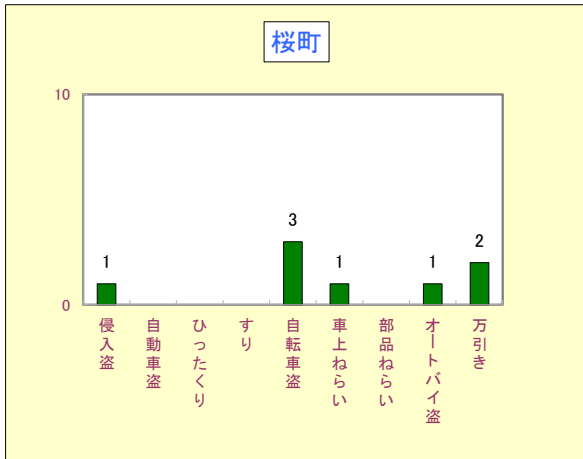

2 重要窃盗犯等の発生状況

刑法犯のうち、みなさんの身近で発生し脅威を与える犯罪で侵入盗(空き巣・忍込みや事務所荒し・出店荒し等)を含めた9罪種の統計です。

区分	愛知県	豊川市	豊川市犯罪発生順位
重要窃盗犯等	平成30年	28,763	489
	平成29年	36,180	550
	増減数	-7,417	-61
	増減率%	-20.5	-11.1

30年中は愛知県、豊川市ともに減少しましたが、自転車盗は増加していますのでツーロックを心がけましょう。

ワースト12位
(県内38市中)
(侵入盗)

平成30年(1月～12月)校区別犯罪発生状況

1 刑法犯の発生状況

2 窃盗犯の発生状況

平成30年(1月～12月)校区別窃盗(多発手口)発生状況

天王

代田

金屋