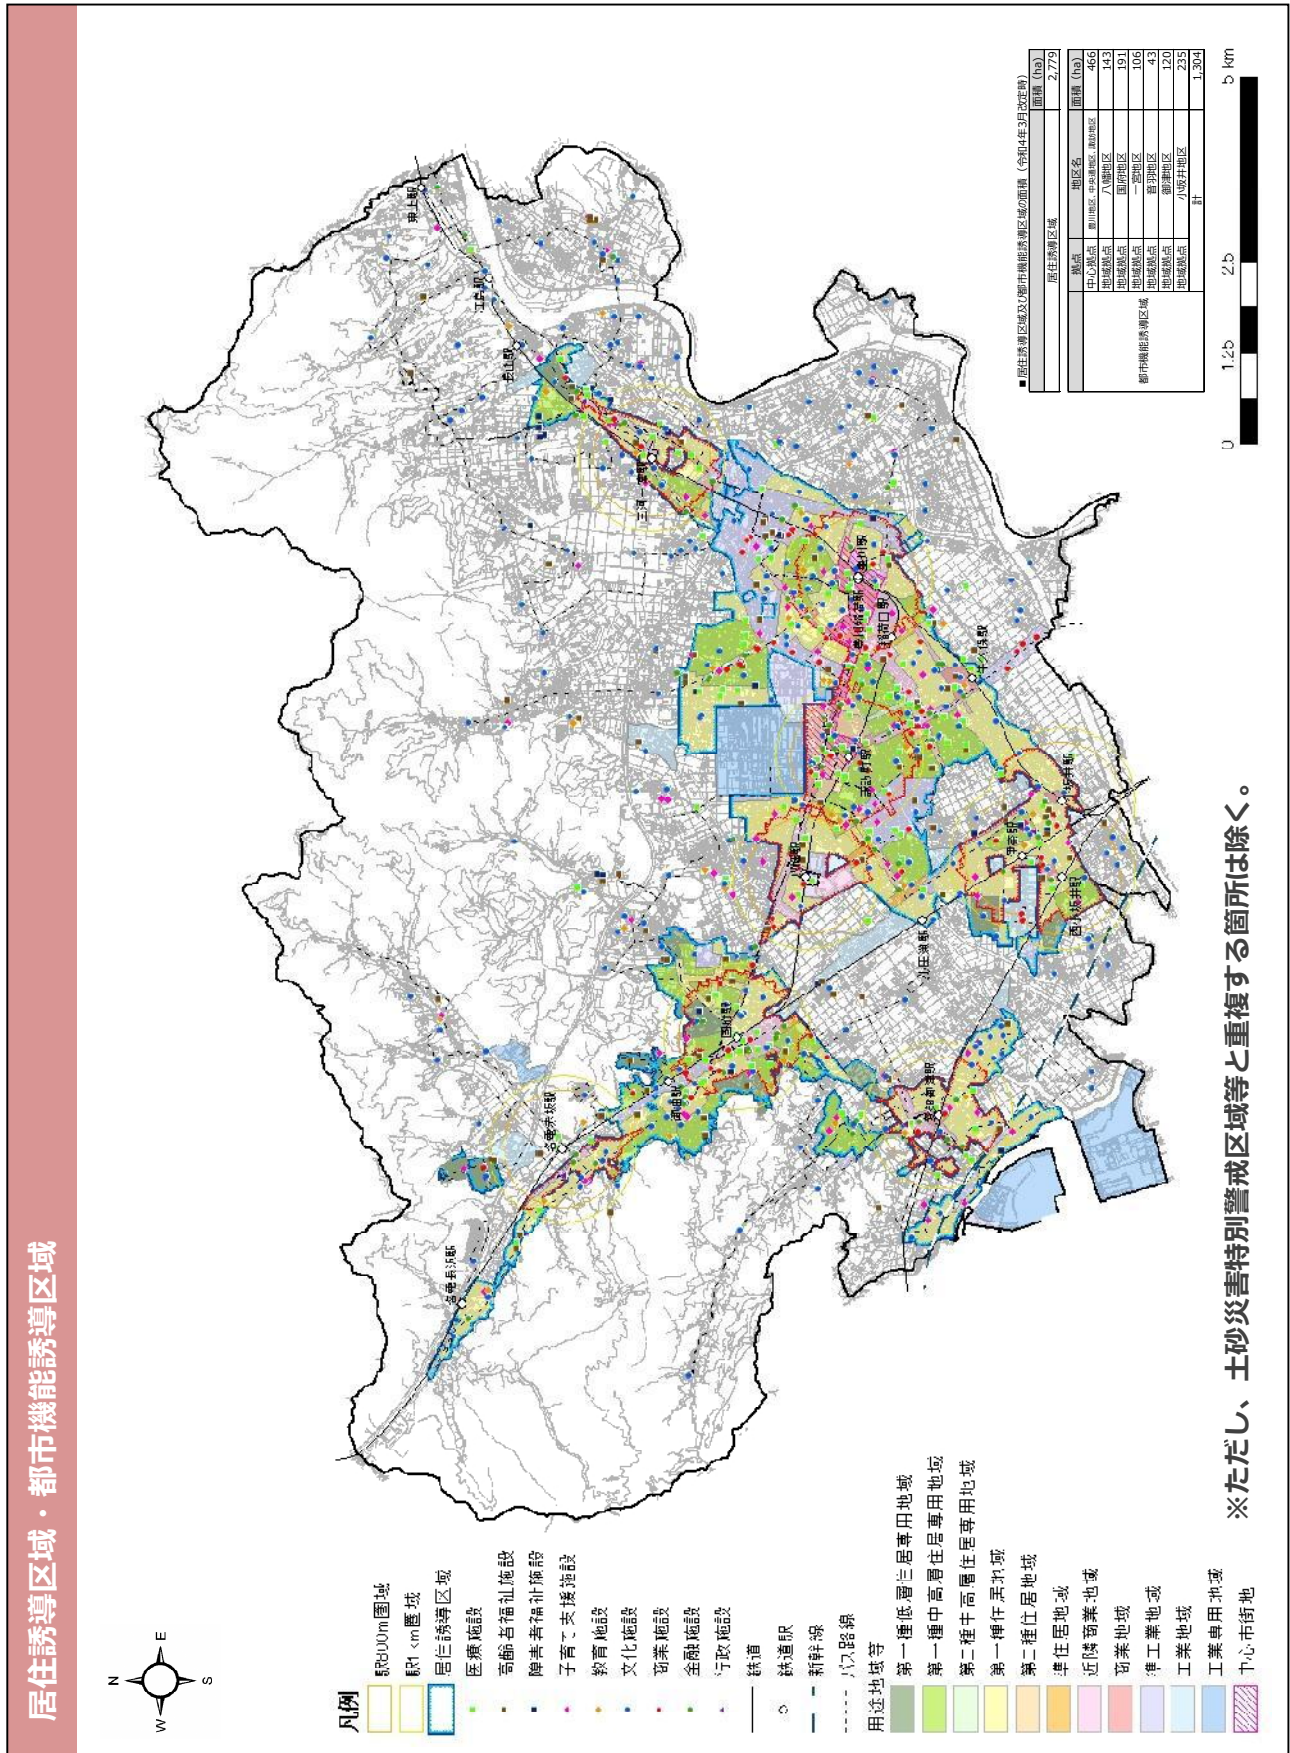

誘導区域の経歴

策定時（平成 29 年 2 月）

令和元年 9 月改定時

令和3年3月改定時

令和4年3月改定時

令和7年3月改定時