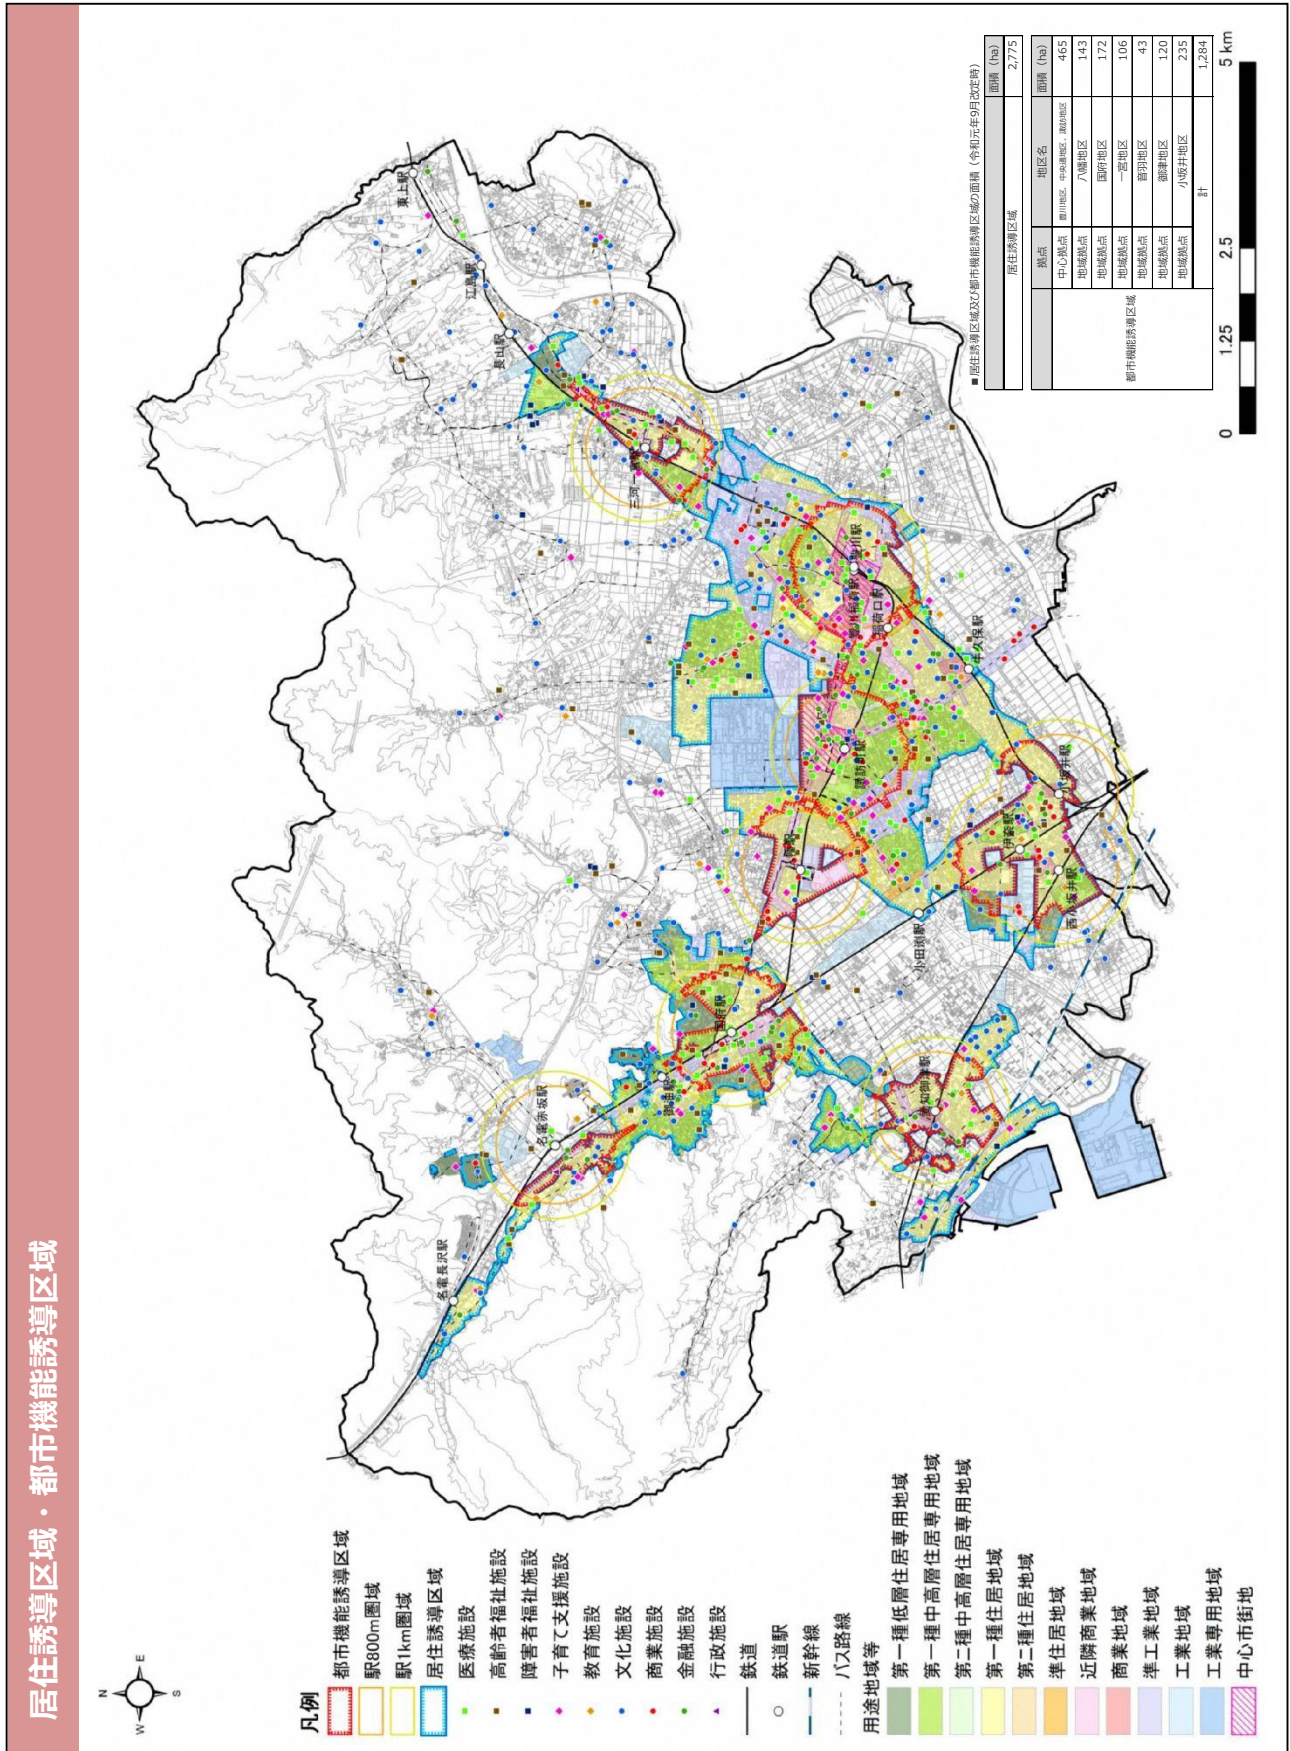

誘導区域の経歴

策定時（平成 29 年 2 月）

令和元年 9 月改定時

令和3年3月改定時

令和4年3月改定時

令和7年3月改定時