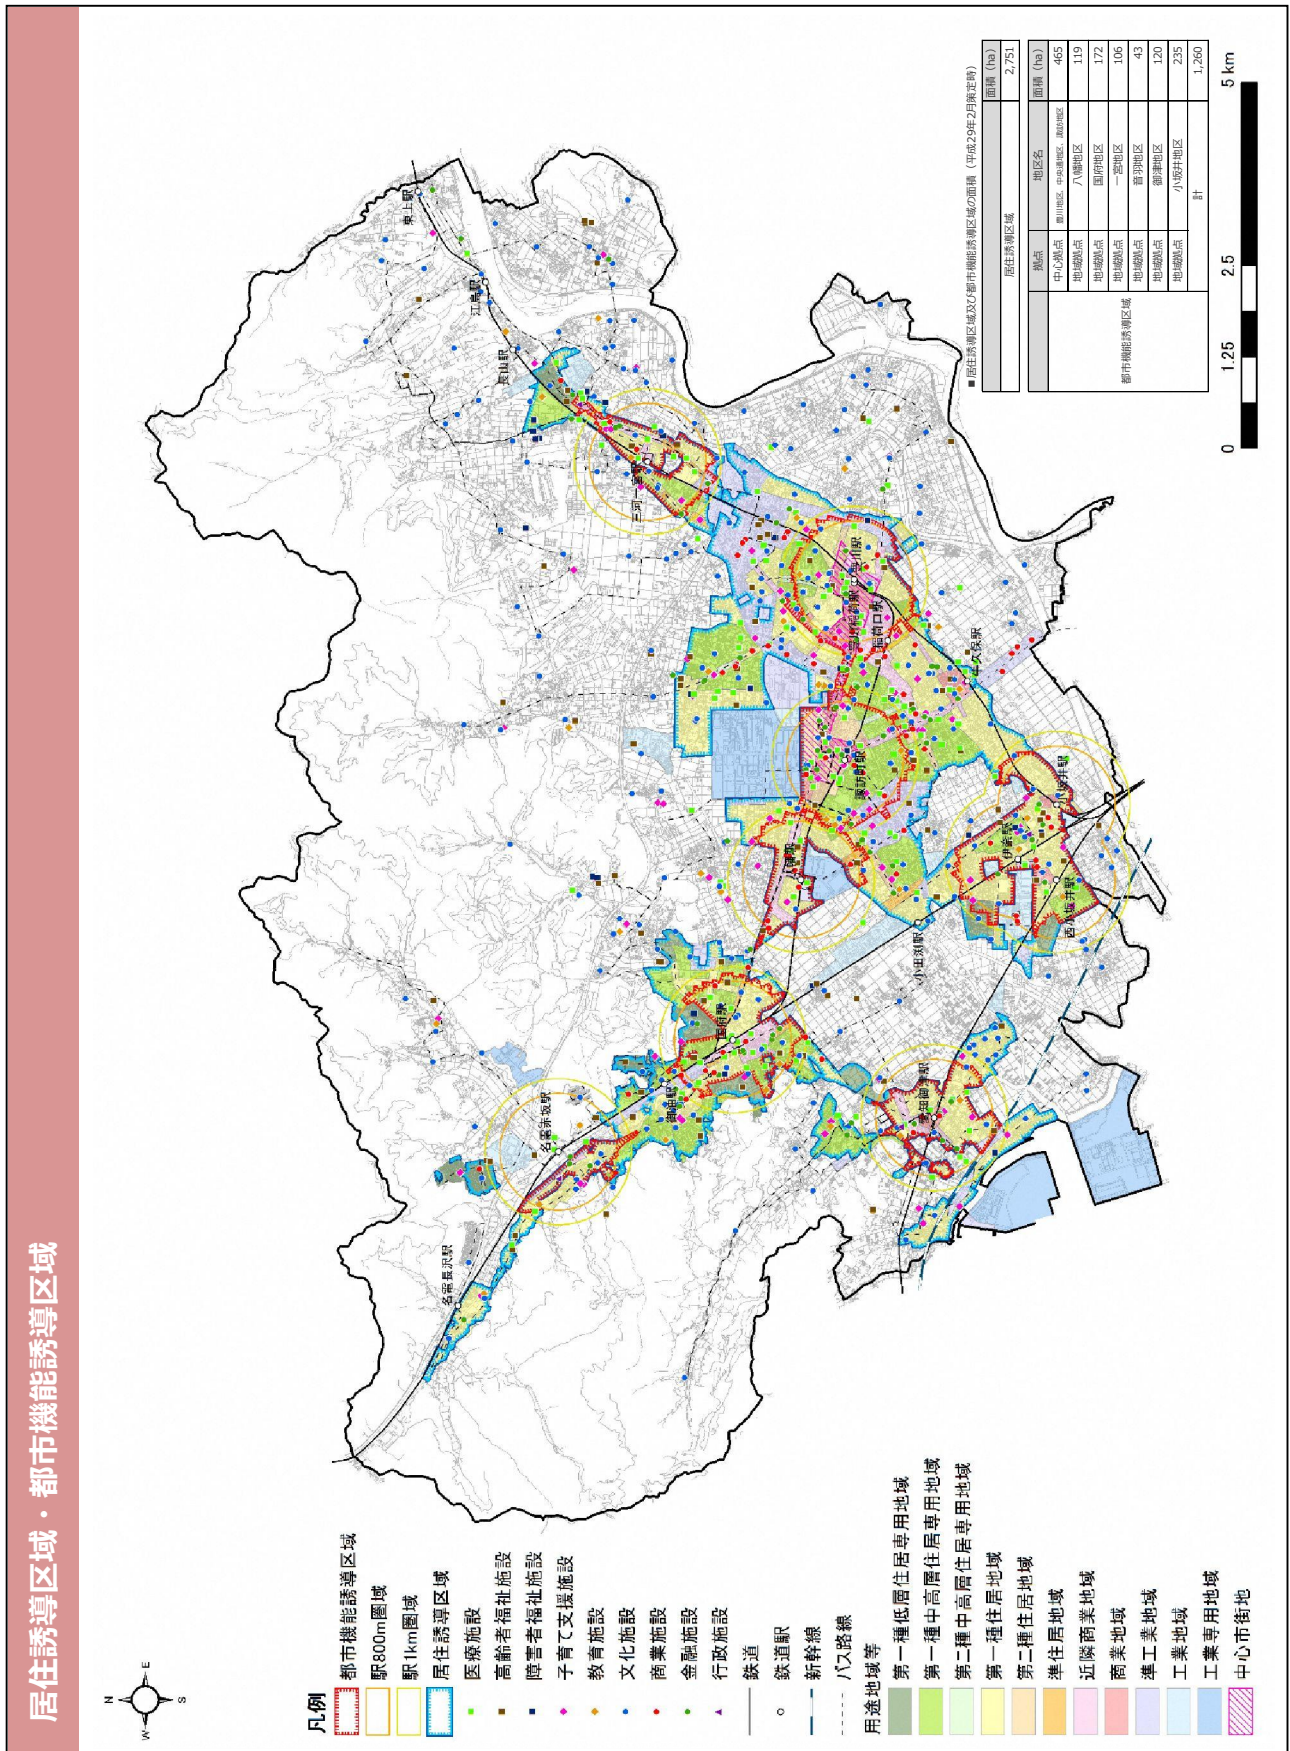

誘導区域の経歴

策定時（平成 29 年 2 月）

令和元年 9 月改定時

令和3年3月改定時

令和4年3月改定時

令和7年3月改定時