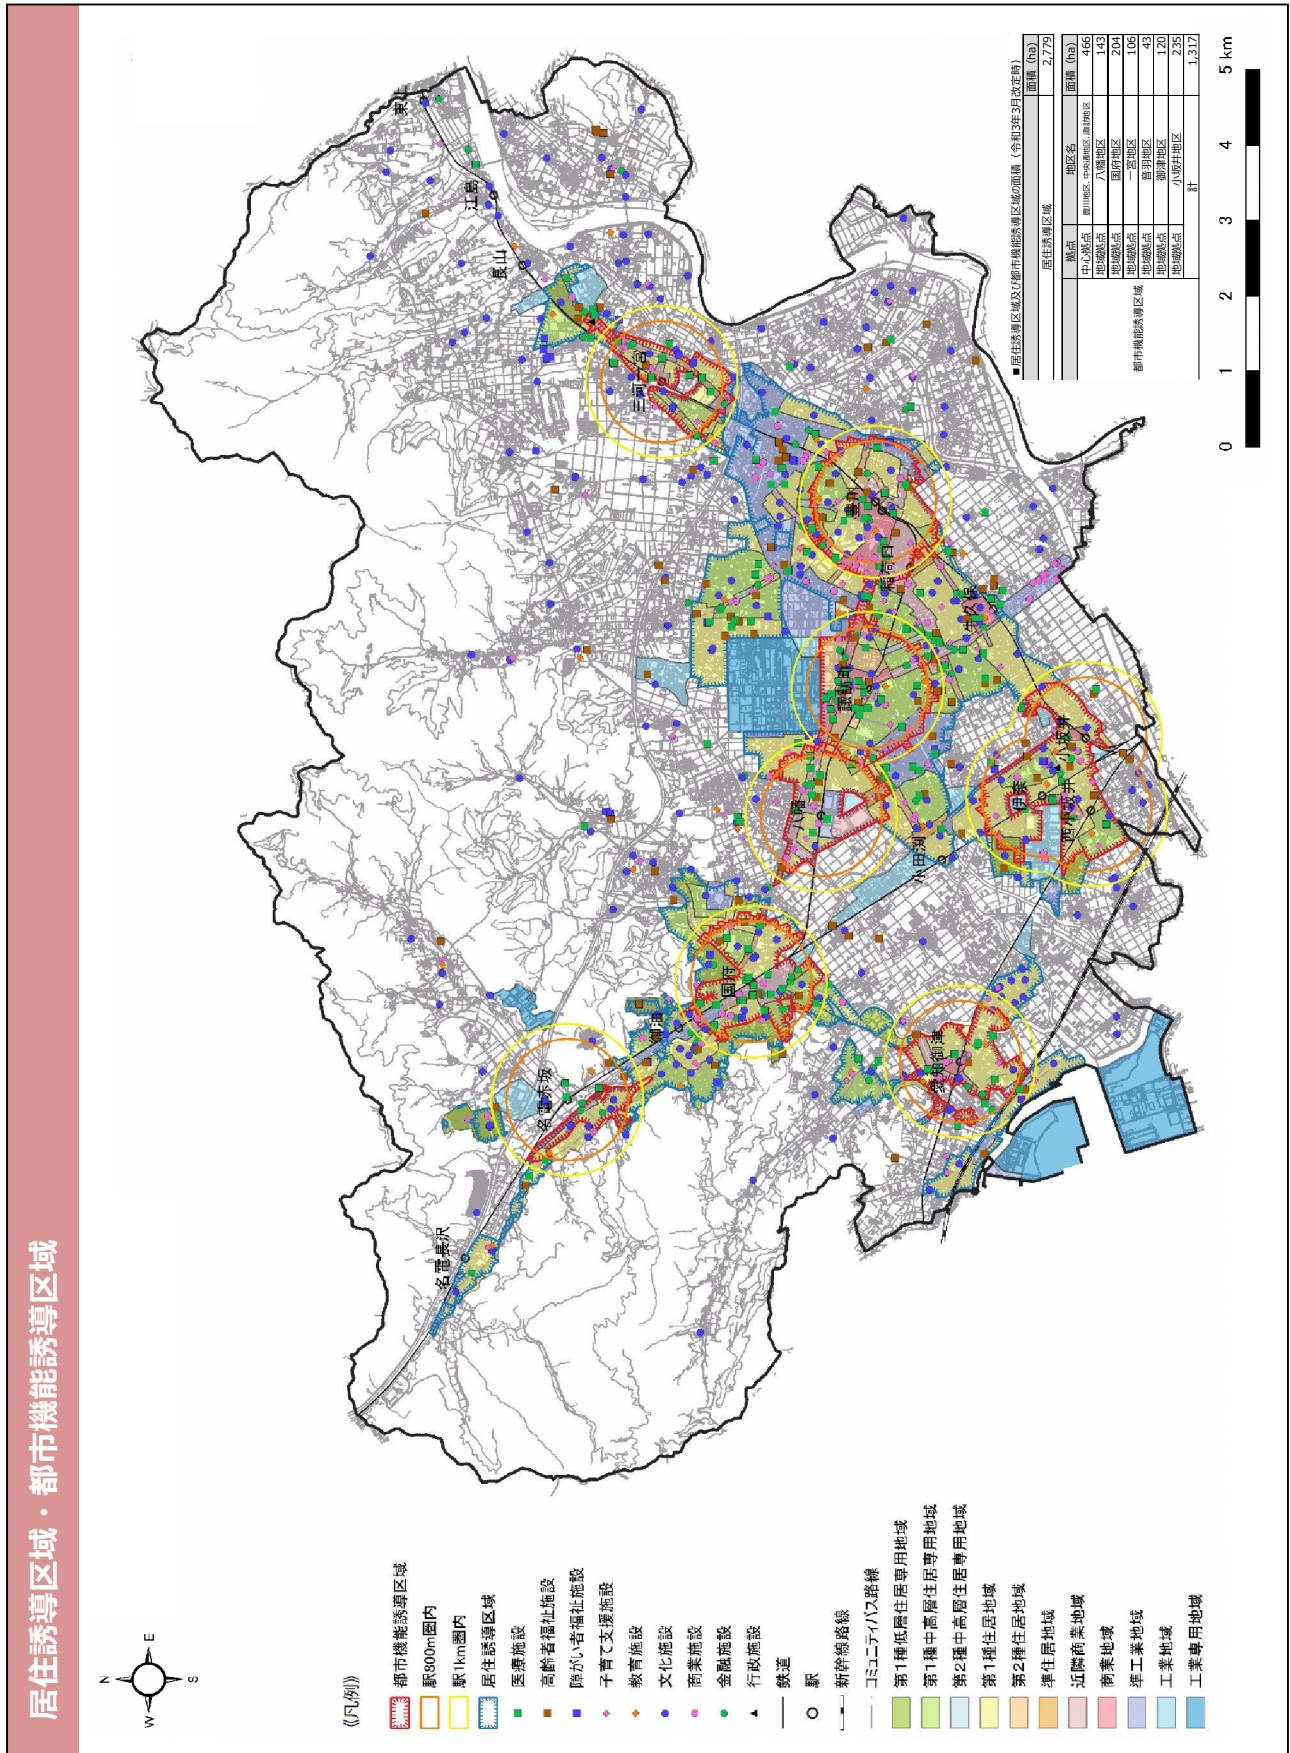

誘導区域の経歴

策定時（平成 29 年 2 月）

令和元年 9 月改定時

令和3年3月改定時

令和4年3月改定時

令和7年3月改定時