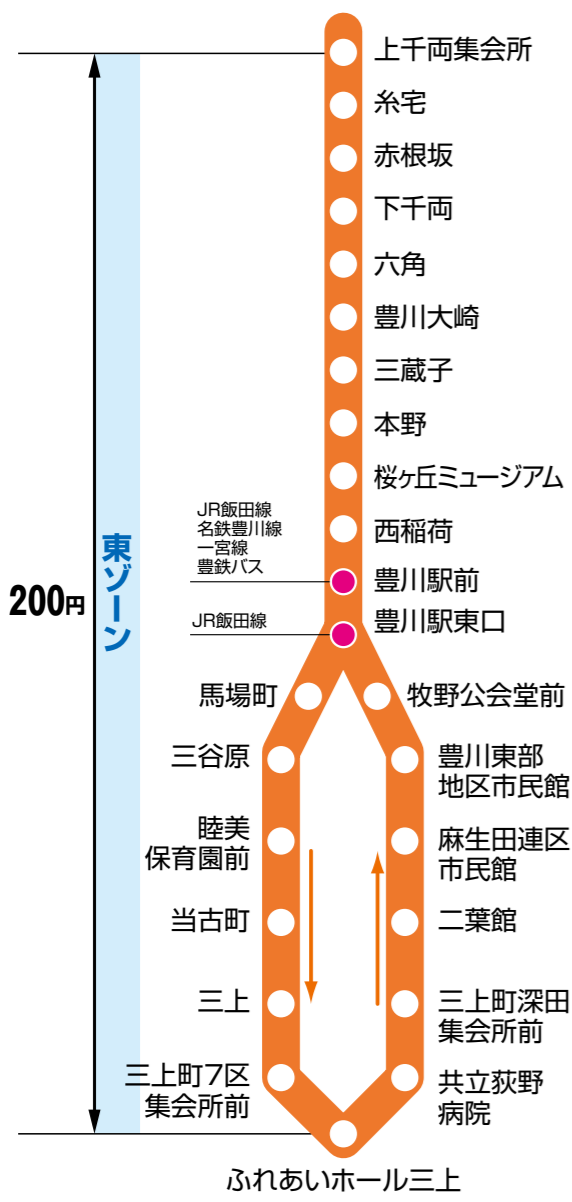

# ちぎりみかみせん 2. 千両三上線

PayPay で支払い可能です

■運行日: 毎日運行(1/1~1/3は運休)

2  
千両三上線

運行する車両

バス停名	1巡	2巡	3巡	4巡	5巡	6巡	7巡	8巡
上千両集会所	7:08	7:55	9:40	11:40		14:20	16:20	17:50
糸宅	7:09	7:56	9:41	11:41		14:21	16:21	17:51
赤根坂	7:10	7:57	9:42	11:42		14:22	16:22	17:52
下千両	7:11	7:58	9:43	11:43		14:23	16:23	17:53
六角	7:13	8:00	9:45	11:45		14:25	16:25	17:55
豊川大崎	7:14	8:01	9:46	11:46		14:26	16:26	17:56
三蔵子	7:15	8:02	9:47	11:47		14:27	16:27	17:57
本野	7:16	8:03	9:48	11:48		14:28	16:28	17:58
桜ヶ丘ミュージアム	7:19	8:06	9:51	11:51		14:31	16:31	18:01
西稻荷	7:21	8:08	9:53	11:53		14:33	16:33	18:03
豊川駅前	7:25	8:12	9:57	11:57		14:37	16:37	18:07
豊川駅東口		8:15	10:20		13:00	15:00		18:10
馬場町		8:17	10:22		13:02	15:02		18:12
三谷原		8:20	10:25		13:05	15:05		18:15
睦美保育園前		8:22	10:27		13:07	15:07		18:17
当古町		8:25	10:30		13:10	15:10		18:20
三上		8:27	10:32		13:12	15:12		18:22
三上町7区集会所前		8:32	10:37		13:17	15:17		18:27
ふれあいホール三上		8:37	10:42		13:22	15:22		18:32
共立荻野病院		8:39	10:44		13:24	15:24		18:34
三上町深田集会所前		8:40	10:45		13:25	15:25		18:35
二葉館		8:44	10:49		13:29	15:29		18:39
麻生田連区市民館		8:46	10:51		13:31	15:31		18:41
豊川東部地区市民館		8:51	10:56		13:36	15:36		18:46
牧野公会堂前		8:52	10:57		13:37	15:37		18:47
豊川駅東口		8:58	11:03		13:43	15:43		18:53
豊川駅前	7:25	9:10	11:10		13:50	15:50	17:20	18:56
西稻荷	7:29	9:14	11:14		13:54	15:54	17:24	19:00
桜ヶ丘ミュージアム	7:31	9:16	11:16		13:56	15:56	17:26	19:02
本野	7:34	9:19	11:19		13:59	15:59	17:29	19:05
三蔵子	7:35	9:20	11:20		14:00	16:00	17:30	19:06
豊川大崎	7:36	9:21	11:21		14:01	16:01	17:31	19:07
六角	7:37	9:22	11:22		14:02	16:02	17:32	19:08
下千両	7:39	9:24	11:24		14:04	16:04	17:34	19:10
赤根坂	7:40	9:25	11:25		14:05	16:05	17:35	19:11
糸宅	7:41	9:26	11:26		14:06	16:06	17:36	19:12
上千両集会所	7:42	9:27	11:27		14:07	16:07	17:37	19:13

- 1 ゆうあいの里 八幡線
  - 2 千両三上線
  - 3 小坂井線
  - 4 一宮線
  - 5 音羽線
  - 6 御津線
  - 7 音羽地区 地域路線
  - 8 御津地区 地域路線
  - 9 一宮地区 地域路線
  - 10 御油地区 地域路線
  - 11 豊鉄バス 新豊線・豊川線
- 運賃等  
お得な乗車券  
主なバスのり案内  
バスの乗り方  
バスで行ける主な施設