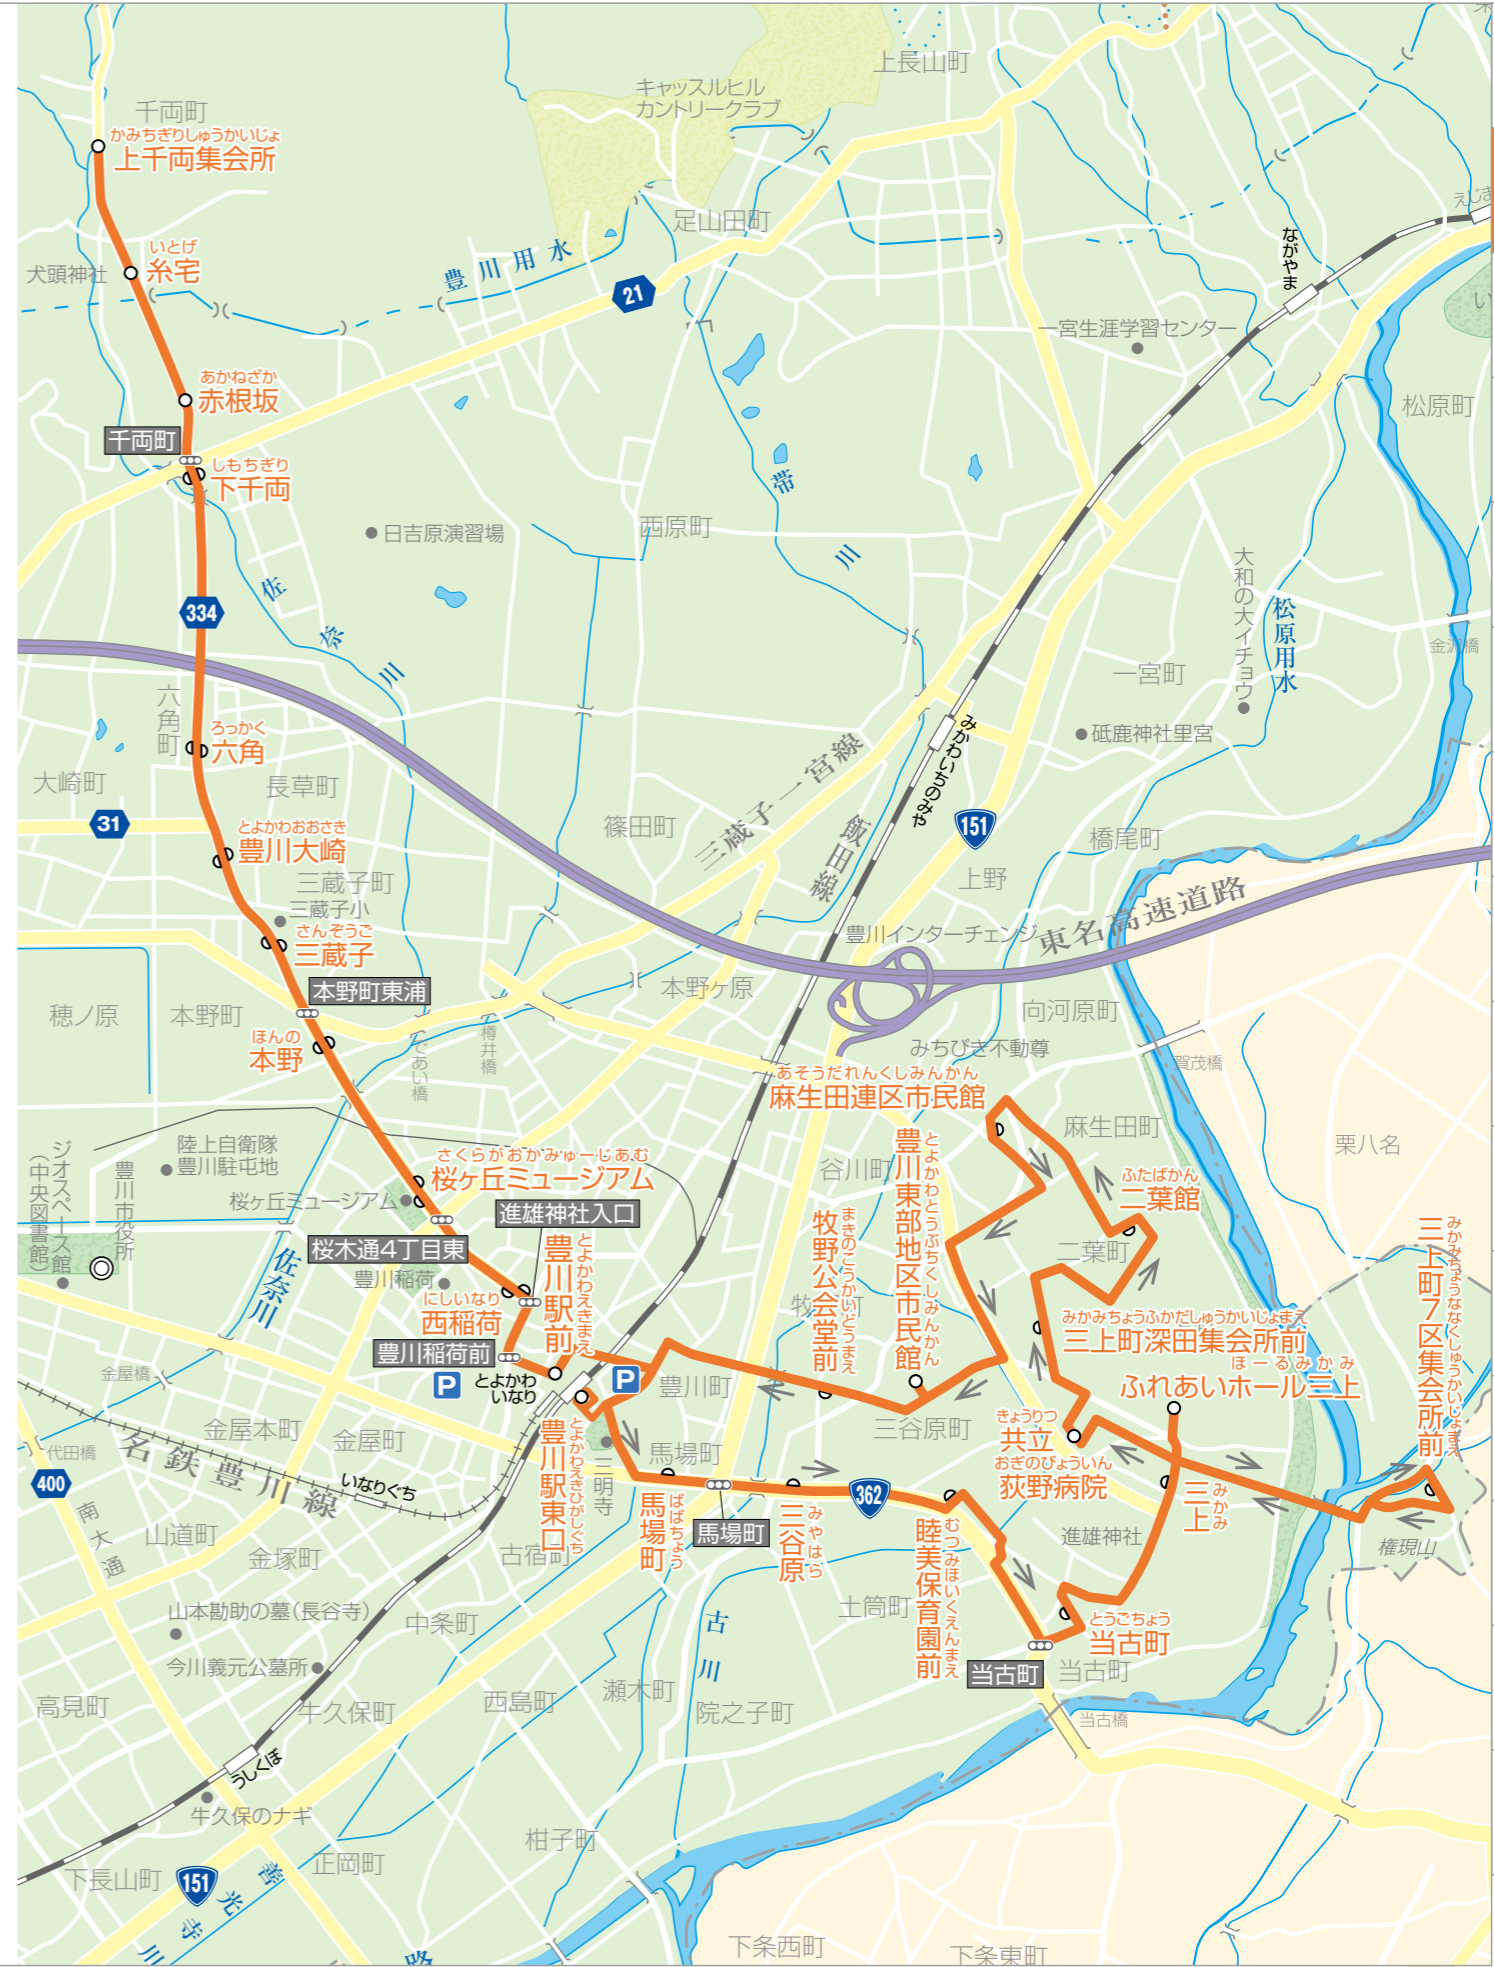

# ちぎりみかみせん 2. 千両三上線

PayPay で支払い可能です

■運行日: 毎日運行(1/1~1/3は運休)

2  
千両三上線

運行する車両

バス停名	1巡	2巡	3巡	4巡	5巡	6巡	7巡	8巡
上千両集会所	7:08	7:55	9:40	11:40		14:20	16:20	17:50
糸宅	7:09	7:56	9:41	11:41		14:21	16:21	17:51
赤根坂	7:10	7:57	9:42	11:42		14:22	16:22	17:52
下千両	7:11	7:58	9:43	11:43		14:23	16:23	17:53
六角	7:13	8:00	9:45	11:45		14:25	16:25	17:55
豊川大崎	7:14	8:01	9:46	11:46		14:26	16:26	17:56
三蔵子	7:15	8:02	9:47	11:47		14:27	16:27	17:57
本野	7:16	8:03	9:48	11:48		14:28	16:28	17:58
桜ヶ丘ミュージアム	7:19	8:06	9:51	11:51		14:31	16:31	18:01
西稻荷	7:21	8:08	9:53	11:53		14:33	16:33	18:03
豊川駅前	7:25	8:12	9:57	11:57		14:37	16:37	18:07
豊川駅東口		8:15	10:20		13:00	15:00		18:10
馬場町		8:17	10:22		13:02	15:02		18:12
三谷原		8:20	10:25		13:05	15:05		18:15
睦美保育園前		8:22	10:27		13:07	15:07		18:17
当古町		8:25	10:30		13:10	15:10		18:20
三上		8:27	10:32		13:12	15:12		18:22
三上町7区集会所前		8:32	10:37		13:17	15:17		18:27
ふれあいホール三上		8:37	10:42		13:22	15:22		18:32
共立荻野病院		8:39	10:44		13:24	15:24		18:34
三上町深田集会所前		8:40	10:45		13:25	15:25		18:35
二葉館		8:44	10:49		13:29	15:29		18:39
麻生田連区市民館		8:46	10:51		13:31	15:31		18:41
豊川東部地区市民館		8:51	10:56		13:36	15:36		18:46
牧野公会堂前		8:52	10:57		13:37	15:37		18:47
豊川駅東口		8:58	11:03		13:43	15:43		18:53
豊川駅前	7:25	9:10	11:10		13:50	15:50	17:20	18:56
西稻荷	7:29	9:14	11:14		13:54	15:54	17:24	19:00
桜ヶ丘ミュージアム	7:31	9:16	11:16		13:56	15:56	17:26	19:02
本野	7:34	9:19	11:19		13:59	15:59	17:29	19:05
三蔵子	7:35	9:20	11:20		14:00	16:00	17:30	19:06
豊川大崎	7:36	9:21	11:21		14:01	16:01	17:31	19:07
六角	7:37	9:22	11:22		14:02	16:02	17:32	19:08
下千両	7:39	9:24	11:24		14:04	16:04	17:34	19:10
赤根坂	7:40	9:25	11:25		14:05	16:05	17:35	19:11
糸宅	7:41	9:26	11:26		14:06	16:06	17:36	19:12
上千両集会所	7:42	9:27	11:27		14:07	16:07	17:37	19:13

- 1 ゆうあいの里 八幡線
  - 2 千両三上線
  - 3 小坂井線
  - 4 一宮線
  - 5 音羽線
  - 6 御津線
  - 7 音羽地区 地域路線
  - 8 御津地区 地域路線
  - 9 一宮地区 地域路線
  - 10 御油地区 地域路線
  - 11 豊鉄バス 新豊線・豊川線
- 運賃等  
お得な乗車券  
主なバスのり案内  
バスの乗り方  
バスで行ける主な施設