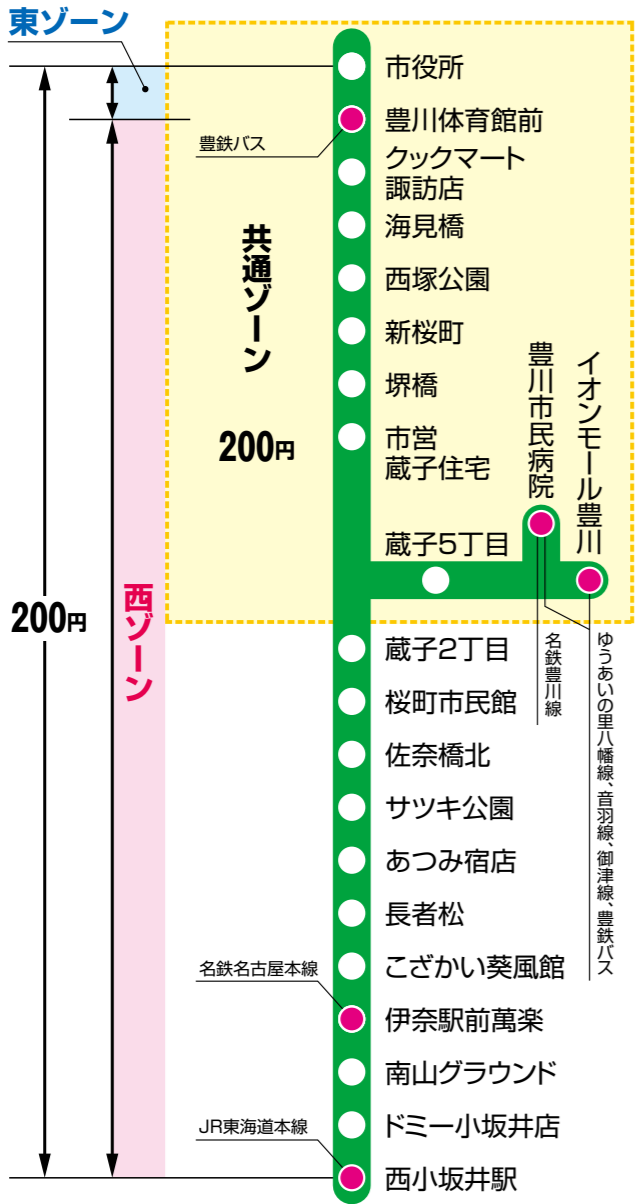

3. 小坂井線

PayPay で支払い可能です

■運行日: 毎日運行(1/1~1/3は運休)

運行する車両

| バス停名 | 1便 | 3便 | 5便 | 7便 | 9便 |
|-----------|------|-------|-------|-------|-------|
| 市役所 | 7:40 | | 11:30 | | 16:05 |
| 豊川体育館前 | 7:43 | | 11:33 | | 16:08 |
| クックマート諏訪店 | 7:45 | | 11:35 | | 16:10 |
| 海見橋 | 7:46 | | 11:36 | | 16:11 |
| 西塚公園 | 7:47 | | 11:37 | | 16:12 |
| 新桜町 | 7:48 | | 11:38 | | 16:13 |
| 堺橋 | 7:51 | | 11:41 | | 16:16 |
| 市営蔵子住宅 | 7:52 | | 11:42 | | 16:17 |
| 蔵子5丁目 | 7:53 | | 11:43 | | 16:18 |
| イオンモール豊川 | 7:57 | | 11:47 | | 16:22 |
| 豊川市民病院 | 8:00 | 9:45 | 11:50 | 14:05 | 16:25 |
| 蔵子5丁目 | 8:02 | 9:47 | 11:52 | 14:07 | 16:27 |
| 蔵子2丁目 | 8:04 | 9:49 | 11:54 | 14:09 | 16:29 |
| 桜町市民館 | 8:05 | 9:50 | 11:55 | 14:10 | 16:30 |
| 佐奈橋北 | 8:08 | 9:53 | 11:58 | 14:13 | 16:33 |
| サツキ公園 | 8:09 | 9:54 | 11:59 | 14:14 | 16:34 |
| あつみ宿店 | 8:11 | 9:56 | 12:01 | 14:16 | 16:36 |
| 長者松 | 8:12 | 9:57 | 12:02 | 14:17 | 16:37 |
| こざかい葵風館 | 8:14 | 9:59 | 12:04 | 14:19 | 16:39 |
| 伊奈駅前萬楽 | 8:17 | 10:02 | 12:07 | 14:22 | 16:42 |
| 南山グラウンド | 8:19 | 10:04 | 12:09 | 14:24 | 16:44 |
| ドミー小坂井店 | 8:21 | 10:06 | 12:11 | 14:26 | 16:46 |
| 西小坂井駅 | 8:26 | 10:11 | 12:16 | 14:31 | 16:51 |

- 1 ゆうあいの里 八幡線
 - 2 千両三丁
 - 3 小坂井線
 - 4 一宮線
 - 5 音羽線
 - 6 御津線
 - 7 音羽地区 地域路線
 - 8 御津地区 地域路線
 - 9 一宮地区 地域路線
 - 10 御油地区 地域路線
 - 11 豊鉄バス 新豊線・豊川線
- 運賃等
- お得な乗車券
主なバスのりば案内
- バスの乗り方
- バスで行ける主な施設