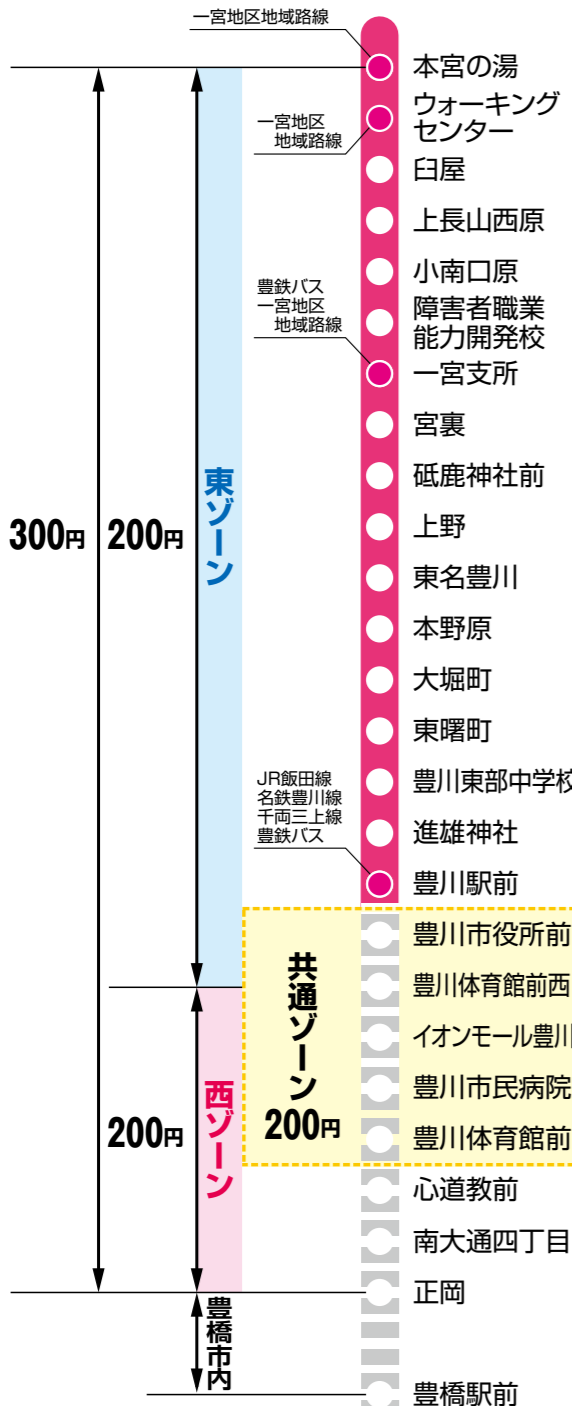

# 4. 一宮線

いちのみや せん

■毎日運行【平日(月～金曜)と休日(土・日曜・祝日)で運行ダイヤが異なります】  
(1/1～1/3は運休。8/13～8/15、12/29～12/31は休日ダイヤで運行)

**運行する車両**  
豊鉄バスの車両で運行します。  
行き先表示を確認の上、ご利用ください。

| バス停名        | 平日    |       |       |       | 休日    |       |       |       |
|-------------|-------|-------|-------|-------|-------|-------|-------|-------|
|             | 1便    | 3便    | 5便    | 7便    | 1便    | 3便    | 5便    | 7便    |
| 豊橋駅前        | 8:45  | 9:45  | 12:45 | 14:45 | 8:45  | 9:45  | 12:45 | 14:45 |
| 南大通四丁目      | 9:07  | 10:07 | 13:07 | 15:07 | 9:07  | 10:07 | 13:07 | 15:07 |
| 豊川体育館前      | 9:12  | 10:12 | 13:12 | 15:12 | 9:12  | 10:12 | 13:12 | 15:12 |
| 豊川市民病院      | 9:20  | 10:20 | 13:20 | 15:20 | 9:20  | 10:20 | 13:20 | 15:20 |
| イオンモール豊川(着) | 9:24  | 10:24 | 13:24 | 15:24 | 9:24  | 10:24 | 13:24 | 15:24 |
| イオンモール豊川(発) | 9:29  | 10:29 | 13:29 | 15:29 | 9:29  | 10:34 | 13:34 | 15:34 |
| 豊川駅前(着)     | 9:45  | 10:45 | 13:45 | 15:45 | 9:45  | 10:50 | 13:50 | 15:50 |
| 豊川駅前(発)     | 9:48  | 10:48 | 13:48 | 15:48 | 9:48  | 10:53 | 13:53 | 15:53 |
| 進雄神社        | 9:49  | 10:49 | 13:49 | 15:49 | 9:49  | 10:54 | 13:54 | 15:54 |
| 豊川東部中学校     | 9:51  | 10:51 | 13:51 | 15:51 | 9:51  | 10:56 | 13:56 | 15:56 |
| 東曙町         | 9:52  | 10:52 | 13:52 | 15:52 | 9:52  | 10:57 | 13:57 | 15:57 |
| 大堀町         | 9:53  | 10:53 | 13:53 | 15:53 | 9:53  | 10:58 | 13:58 | 15:58 |
| 本野原         | 9:55  | 10:55 | 13:55 | 15:55 | 9:55  | 11:00 | 14:00 | 16:00 |
| 東名豊川        | 9:58  | 10:58 | 13:58 | 15:58 | 9:58  | 11:03 | 14:03 | 16:03 |
| 上野          | 9:59  | 10:59 | 13:59 | 15:59 | 9:59  | 11:04 | 14:04 | 16:04 |
| 砥鹿神社前       | 10:01 | 11:01 | 14:01 | 16:01 | 10:01 | 11:06 | 14:06 | 16:06 |
| 宮裏          | 10:02 | 11:02 | 14:02 | 16:02 | 10:02 | 11:07 | 14:07 | 16:07 |
| 一宮支所        | 10:03 | 11:03 | 14:03 | 16:03 | 10:03 | 11:08 | 14:08 | 16:08 |
| 障害者職業能力開発校  | 10:05 | 11:05 | 14:05 | 16:05 | 10:05 | 11:10 | 14:10 | 16:10 |
| 小南口原        | 10:06 | 11:06 | 14:06 | 16:06 | 10:06 | 11:11 | 14:11 | 16:11 |
| 上長山西原       | 10:07 | 11:07 | 14:07 | 16:07 | 10:07 | 11:12 | 14:12 | 16:12 |
| 白屋          | 10:08 | 11:08 | 14:08 | 16:08 | 10:08 | 11:13 | 14:13 | 16:13 |
| ウォーキングセンター  | 10:09 | 11:09 | 14:09 | 16:09 | 10:09 | 11:14 | 14:14 | 16:14 |
| 本宮の湯        | 10:11 | 11:11 | 14:11 | 16:11 | 10:11 | 11:16 | 14:16 | 16:16 |