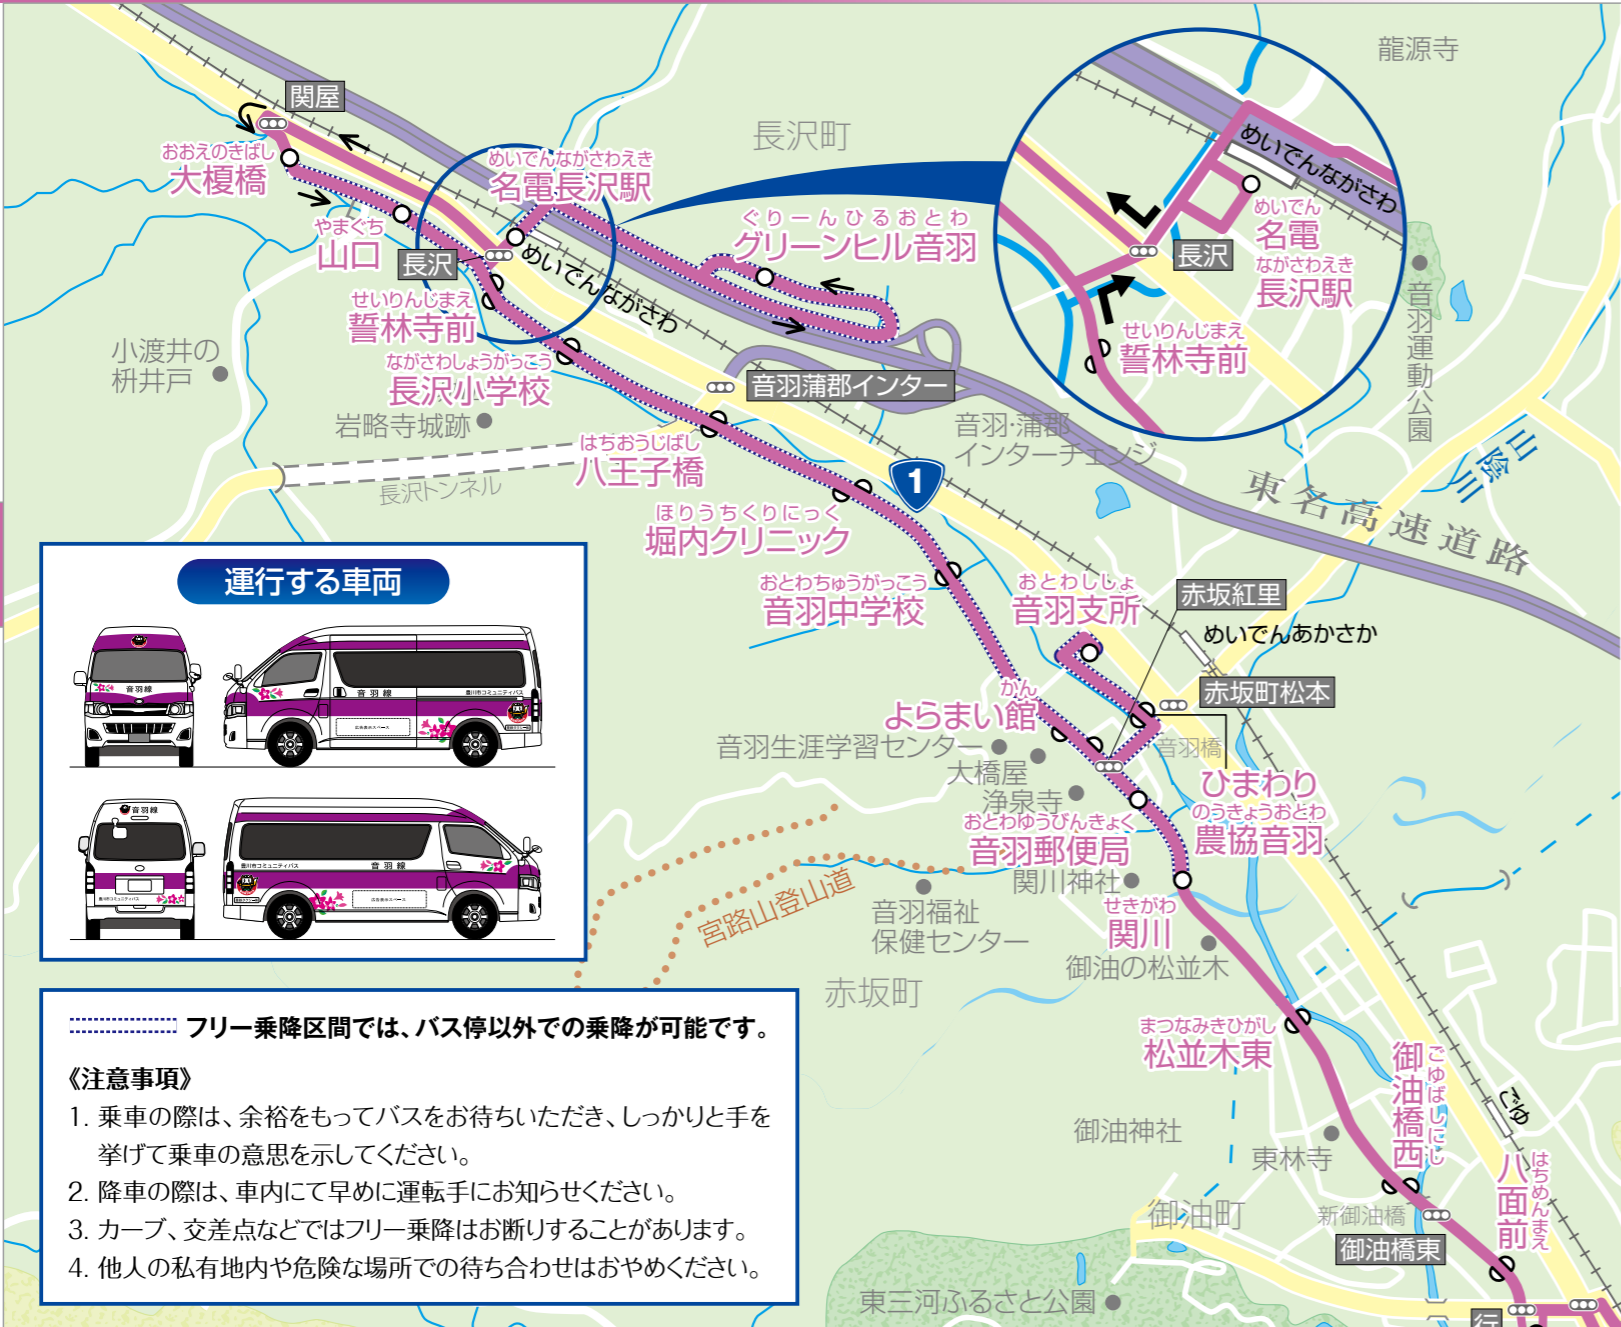

# 5. 音羽線

PayPay で支払い可能です

■運行日: 毎日運行(1/1~1/3は運休)

5 音羽線

**運行する車両**

フリー乗降区間では、バス停以外での乗降が可能です。

**【注意事項】**

- 乗車の際は、余裕をもってバスをお待ちいただき、しっかりと手を挙げて乗車の意思を示してください。
- 降車の際は、車内にて早めに運転手にお知らせください。
- カーブ、交差点などではフリー乗降はお断りすることがあります。
- 他人の私有地内や危険な場所での待ち合わせはおやめください。

バス停名	1便	3便	5便	7便	9便	11便
イオンモール豊川		10:15			15:55	
豊川市民病院		10:18			15:58	
八幡駅口		10:20			16:00	
八幡町		10:22			16:02	
横道		10:23			16:03	
筋違橋		10:25			16:05	
佃		10:26			16:06	
上宿東		10:27			16:07	
国府駅(着)		10:32			16:12	
国府駅(発)	8:08	10:42	12:50	14:00	16:22	18:01
ヤマナカ御油店	8:12	10:46	12:54	14:04	16:26	18:05
八面前	8:13	10:47	12:55	14:05	16:27	18:06
御油橋西	8:14	10:48	12:56	14:06	16:28	18:07
松並木東	8:16	10:50	12:58	14:08	16:30	18:09
関川	8:17	10:51	12:59	14:09	16:31	18:10
音羽郵便局	8:18	10:52	13:00	14:10	16:32	18:11
ひまわり農協音羽	8:19	10:53	13:01	14:11	16:33	18:12
音羽支所(着)	8:20	10:54	13:02	14:12	16:34	18:13
音羽支所(発)	8:30	11:04	13:03	14:13	16:44	18:14
ひまわり農協音羽	8:31	11:05	13:04	14:14	16:45	18:15
よらまい館	8:33	11:07	13:06	14:16	16:47	18:17
音羽中学校	8:35	11:09	13:08	14:18	16:49	18:19
堀内クリニック	8:36	11:10	13:09	14:19	16:50	18:20
八王子橋	8:37	11:11	13:10	14:20	16:51	18:21
長沢小学校	8:38	11:12	13:11	14:21	16:52	18:22
誓林寺前	8:39	11:13	13:12	14:22	16:53	18:23
名電長沢駅	8:41	11:15	13:14	14:24	16:55	18:25
グリーンヒル音羽	8:44	11:18	13:17	14:27	16:58	18:28

1	ゆうあいの里八幡線
2	千両三上
3	小坂井線
4	一宮線
5	音羽線
6	御津線
7	音羽地区地域路線
8	御津地区地域路線
9	一宮地区地域路線
10	御油地区地域路線
11	豊鉄バス新豊線・豊川線
運賃等	
お得な乗車券	主なバスのりば案内
バスの乗り方	
バスで行ける主な施設	