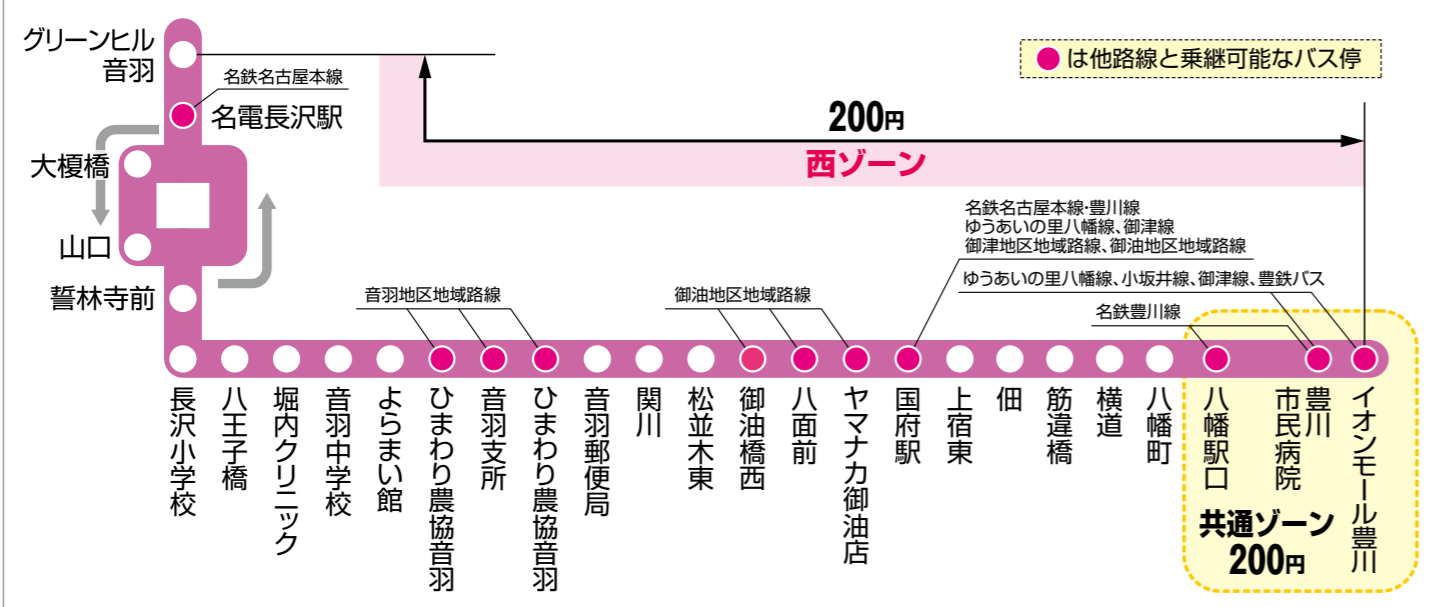

# 5. 音羽線

PayPay で支払い可能です

■運行日: 毎日運行(1/1~1/3は運休)

5 音羽線

**運行する車両**

フリー乗降区間では、バス停以外での乗降が可能です。

**【注意事項】**

- 乗車の際は、余裕をもってバスをお待ちいただき、しっかりと手を挙げて乗車の意思を示してください。
- 降車の際は、車内にて早めに運転手にお知らせください。
- カーブ、交差点などではフリー乗降はお断りすることがあります。
- 他人の私有地内や危険な場所での待ち合わせはおやめください。

バス停名	1便	3便	5便	7便	9便	11便
イオンモール豊川		10:15			15:55	
豊川市民病院		10:18			15:58	
八幡駅口		10:20			16:00	
八幡町		10:22			16:02	
横道		10:23			16:03	
筋違橋		10:25			16:05	
佃		10:26			16:06	
上宿東		10:27			16:07	
国府駅(着)		10:32			16:12	
国府駅(発)	8:08	10:42	12:50	14:00	16:22	18:01
ヤマナカ御油店	8:12	10:46	12:54	14:04	16:26	18:05
八面前	8:13	10:47	12:55	14:05	16:27	18:06
御油橋西	8:14	10:48	12:56	14:06	16:28	18:07
松並木東	8:16	10:50	12:58	14:08	16:30	18:09
関川	8:17	10:51	12:59	14:09	16:31	18:10
音羽郵便局	8:18	10:52	13:00	14:10	16:32	18:11
ひまわり農協音羽	8:19	10:53	13:01	14:11	16:33	18:12
音羽支所(着)	8:20	10:54	13:02	14:12	16:34	18:13
音羽支所(発)	8:30	11:04	13:03	14:13	16:44	18:14
ひまわり農協音羽	8:31	11:05	13:04	14:14	16:45	18:15
よらまい館	8:33	11:07	13:06	14:16	16:47	18:17
音羽中学校	8:35	11:09	13:08	14:18	16:49	18:19
堀内クリニック	8:36	11:10	13:09	14:19	16:50	18:20
八王子橋	8:37	11:11	13:10	14:20	16:51	18:21
長沢小学校	8:38	11:12	13:11	14:21	16:52	18:22
誓林寺前	8:39	11:13	13:12	14:22	16:53	18:23
名電長沢駅	8:41	11:15	13:14	14:24	16:55	18:25
グリーンヒル音羽	8:44	11:18	13:17	14:27	16:58	18:28

1	ゆうあいの里八幡線
2	千両三上
3	小坂井線
4	一宮線
5	音羽線
6	御津線
7	音羽地区地域路線
8	御津地区地域路線
9	一宮地区地域路線
10	御油地区地域路線
11	豊鉄バス新豊線・豊川線
運賃等	
お得な乗車券	主なバスのりば案内
バスの乗り方	
バスで行ける主な施設	