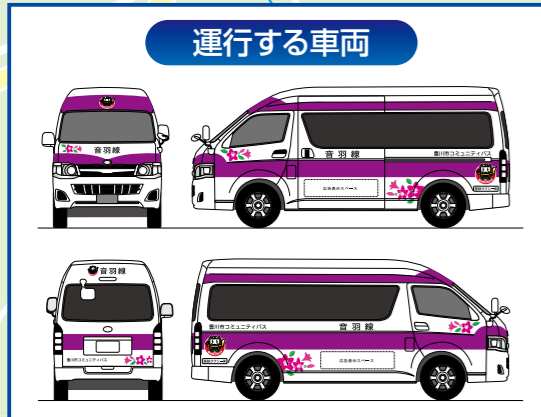

# 5. 音羽線

PayPay で支払い可能です

■運行日: 毎日運行(1/1~1/3は運休)

5 音羽線

**運行する車両**

フリー乗降区間では、バス停以外での乗降が可能です。

**【注意事項】**

- 乗車の際は、余裕をもってバスをお待ちいただき、しっかりと手を挙げて乗車の意思を示してください。
- 降車の際は、車内にて早めに運転手にお知らせください。
- カーブ、交差点などではフリー乗降はお断りすることがあります。
- 他人の私有地内や危険な場所での待ち合わせはおやめください。