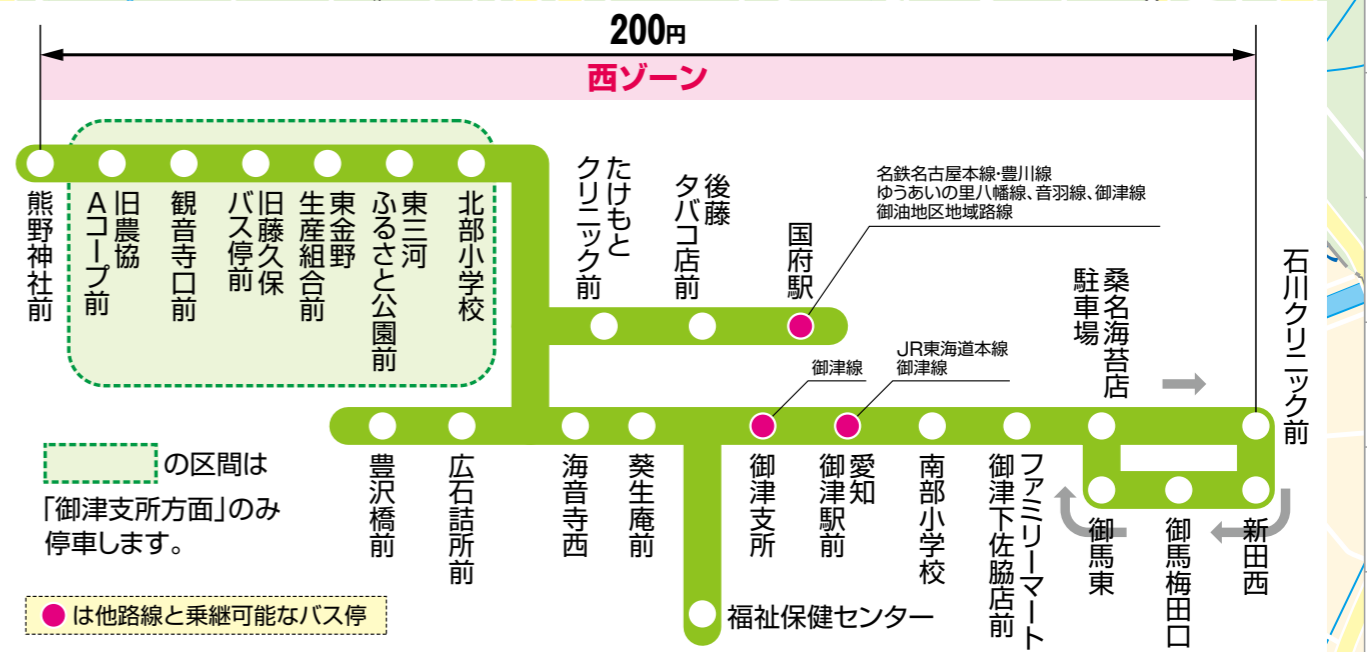

### ■月～金曜運行(1便) 金野・御津支所線

バス停名	1便	3便	5便
熊野神社前	7:55	10:01	13:36
旧農協Aコープ前	7:56	10:02	13:37
観音寺口前	7:58	10:04	13:39
旧藤久保バス停前	7:59	10:05	13:40
東金野生産組合前	8:00	10:06	13:41
東三河ふるさと公園前	8:01	10:07	13:42
北部小学校	8:04	10:10	13:45
海音寺西	8:05	10:11	13:46
葵生庵前	8:06	10:12	13:47
御津支所	8:08	10:14	13:49

バス停名	2便	4便
御津支所	9:47	13:22
葵生庵前	9:49	13:24
海音寺西	9:50	13:25
熊野神社前	10:00	13:35

■月～土曜運行(2~5便) 熊野神社前方面

● 御津地区地域路線(国府・新田線)  
 ● 御津地区地域路線(金野・御津支所線)  
 ● 御津線(基幹路線)

### ■月～土曜運行 国府・新田線

バス停名	1便	3便	5便	7便	9便	11便
国府	9:30	11:05	13:05	14:40	16:27	
後藤タバコ店前	9:36	11:11	13:11	14:46	16:33	
たけもとクリニック前	9:39	11:14	13:14	14:49	16:36	
海音寺西	9:41	11:16	13:16	14:51	16:38	
葵生庵前	9:42	11:17	13:17	14:52	16:39	
福祉保健センター	9:44	11:19	13:19	14:54	16:41	
御津支所(着)	9:46	11:21	13:21	14:56	16:43	
御津支所(発)	8:09	11:22	13:22	14:56		
愛知御津駅前	8:12	11:26	13:26	15:00		
南部小学校	8:14	11:28	13:28	15:02		
ファミリーマート御津下佐脇店前	8:15	11:29	13:29	15:03		
桑名海苔店駐車場	8:16	11:30	13:30	15:04		
石川クリニック前	8:20	11:34	13:34	15:08		
新田西	8:26	11:40	13:40	15:14		

バス停名	2便	4便	6便	8便	10便
新田西	8:27	11:41	13:41	15:15	
御馬梅田口	8:29	11:43	13:43	15:17	
御馬東	8:30	11:44	13:44	15:18	
桑名海苔店駐車場	8:34	11:48	13:48	15:22	
ファミリーマート御津下佐脇店前	8:35	11:49	13:49	15:23	
南部小学校	8:36	11:50	13:50	15:24	
愛知御津駅前	8:40	11:54	13:54	15:28	
御津支所(着)	8:44	11:58	13:58	15:32	
御津支所(発)	8:44	10:17	11:58	14:05	15:32
福祉保健センター	8:46	10:19	12:00	14:07	15:34
葵生庵前	8:48	10:21	12:02	14:09	15:36
海音寺西	8:49	10:22	12:03	14:10	15:37
広石詰所前	8:50	10:23	12:04	14:11	15:38
豊沢橋前	8:52	10:25	12:06	14:13	15:40
広石詰所前	8:54	10:27	12:08	14:15	15:42
たけもとクリニック前	8:55	10:28	12:09	14:16	15:43
後藤タバコ店前	8:58	10:31	12:12	14:19	15:46
国府	9:06	10:39	12:20	14:27	15:54