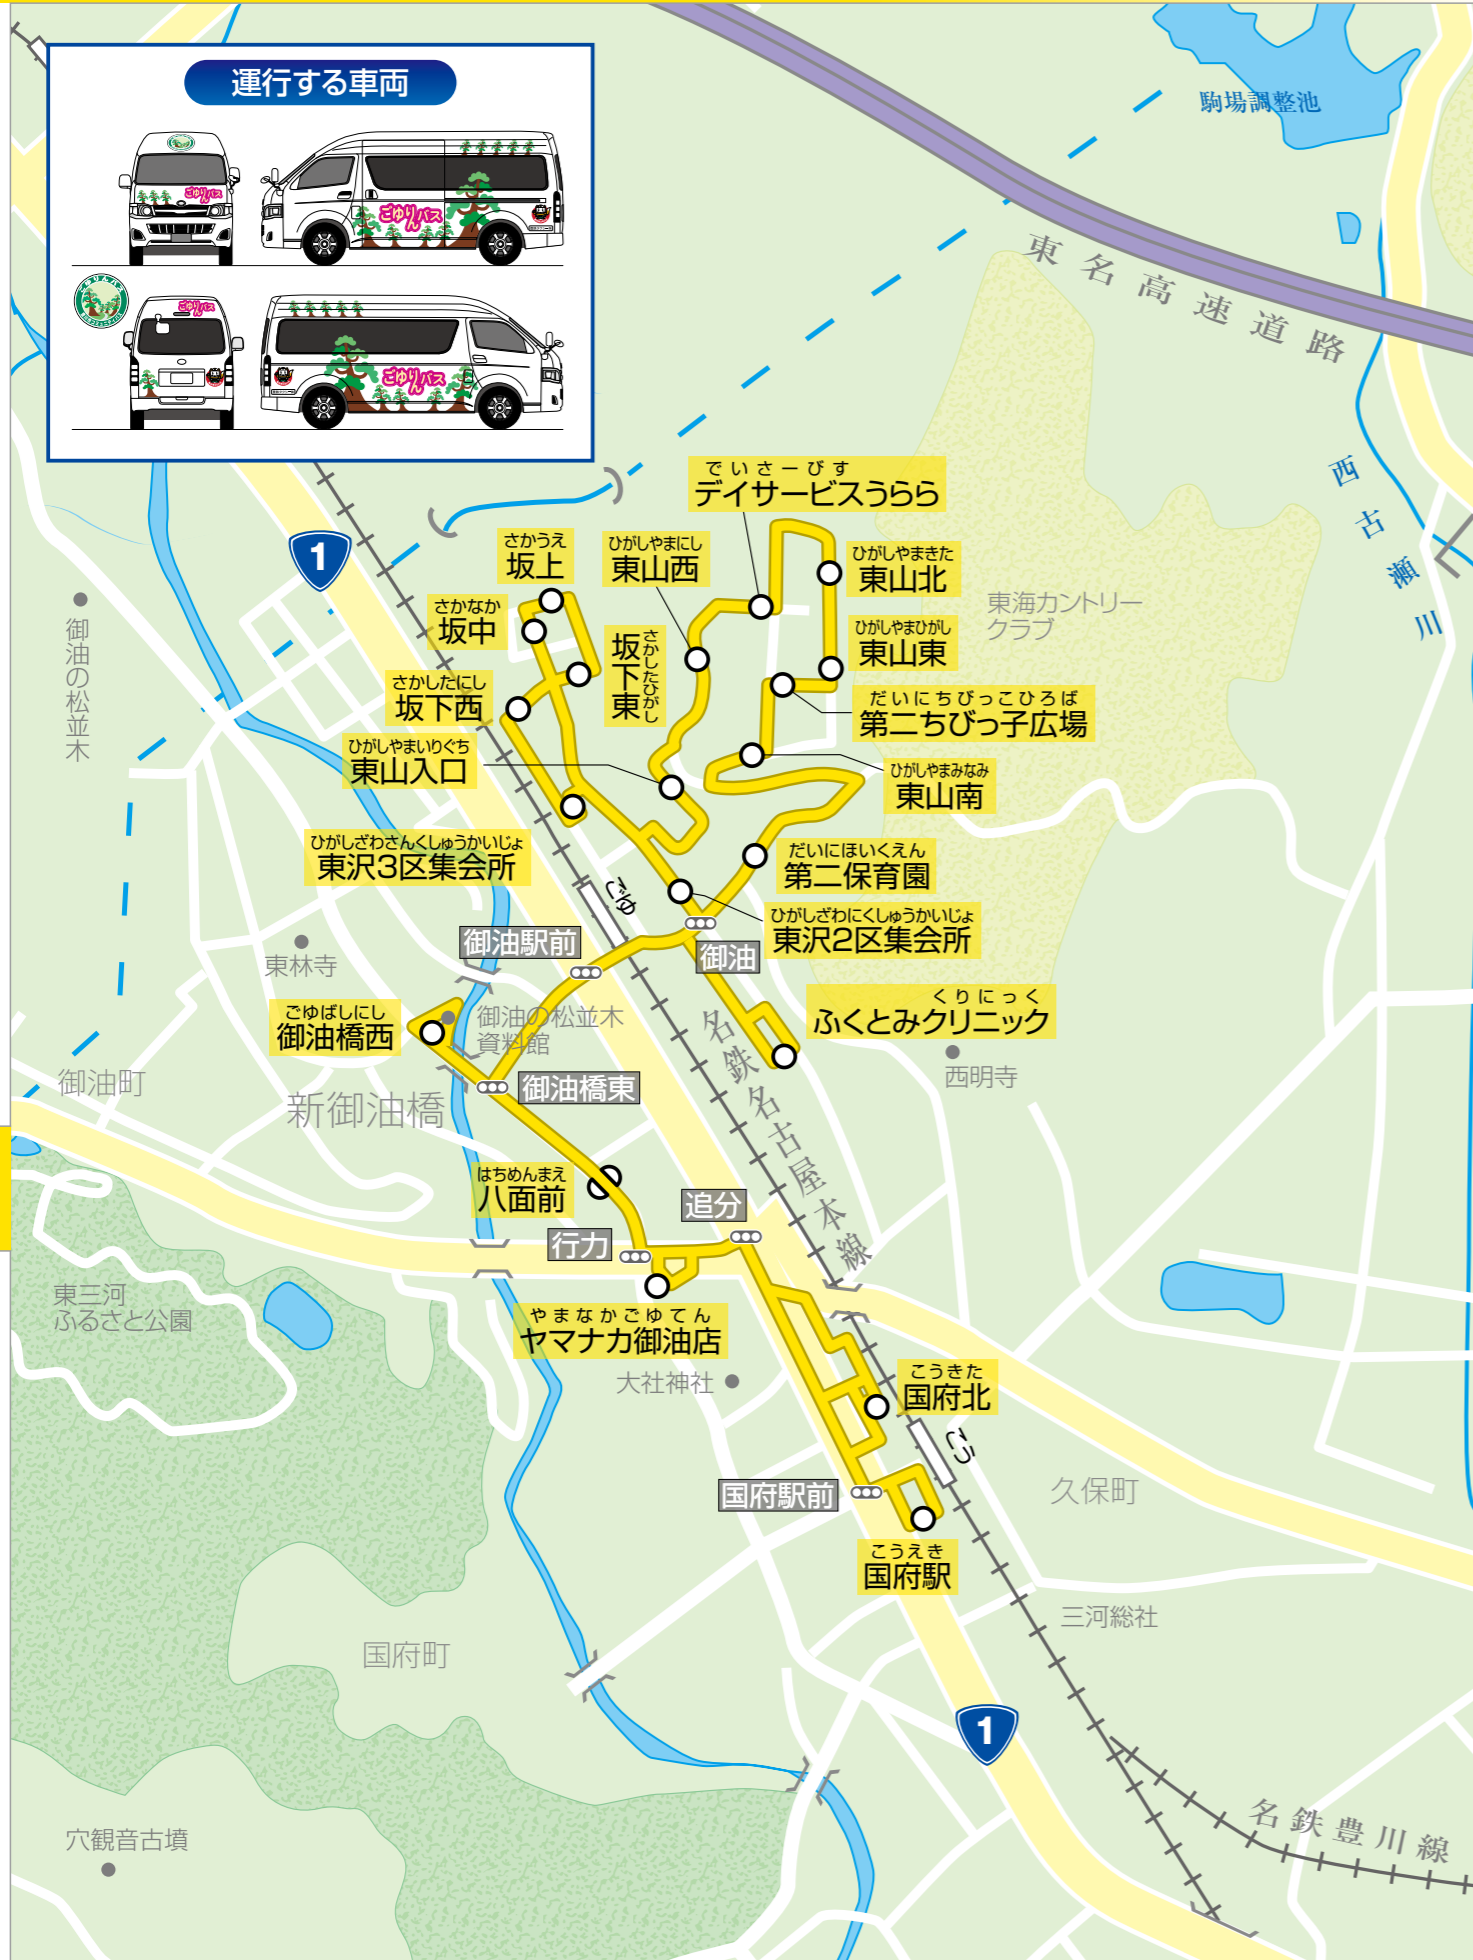

10. 御油地区地域路線 [こゆりんバス]

PayPay で支払い可能です

■運行日: 毎日運行(1/1~1/3は運休)

●は他路線と乗継可能なバス停

バス停名	1巡	2巡	3巡	4巡	5巡	6巡	7巡	8巡
国府駅		8:25	9:45	11:08	12:31	14:25	15:45	16:35
国府北		8:28	9:48	11:11	12:34	14:28	15:48	16:38
ヤマナカ御油店		8:32	9:52	11:15	12:38	14:32	15:52	16:42
八面前		8:34	9:54	11:17	12:40	14:34	15:54	16:44
御油橋西		8:36	9:56	11:19	12:42	14:36	15:56	16:46
ふくとみクリニック		8:40	10:00	11:23	12:46	14:40	16:00	16:50
東沢2区集会所	7:50	8:42	10:02	11:25	12:48	14:42	16:02	16:52
坂中	7:52	8:44	10:04	11:27	12:50	14:44	16:04	16:54
坂上	7:53	8:45	10:05	11:28	12:51	14:45	16:05	16:55
坂下東	7:54	8:46	10:06	11:29	12:52	14:46	16:06	16:56
坂下西	7:55	8:47	10:07	11:30	12:53	14:47	16:07	16:57
東沢3区集会所	7:56	8:48	10:08	11:31	12:54	14:48	16:08	16:58
東山入口	7:58	8:50	10:10	11:33	12:56	14:50	16:10	17:00
東山西	7:59	8:51	10:11	11:34	12:57	14:51	16:11	17:01
デイサービスうらら	8:00	8:52	10:12	11:35	12:58	14:52	16:12	17:02
東山北	8:01	8:53	10:13	11:36	12:59	14:53	16:13	17:03
東山東	8:02	8:54	10:14	11:37	13:00	14:54	16:14	17:04
第二ちびっ子広場	8:02	8:54	10:14	11:37	13:00	14:54	16:14	17:04
東山南	8:03	8:55	10:15	11:38	13:01	14:55	16:15	17:05
第二保育園	8:04	8:56	10:16	11:39	13:02	14:56	16:16	17:06
ふくとみクリニック	8:06	8:58	10:18	11:41	13:04	14:58	16:18	17:08
御油橋西	8:10	9:02	10:22	11:45	13:08	15:02	16:22	17:12
八面前	8:11	9:03	10:23	11:46	13:09	15:03	16:23	17:13
ヤマナカ御油店	8:13	9:05	10:25	11:48	13:11	15:05	16:25	17:15
国府北	8:17	9:09	10:29	11:52	13:15	15:09	16:29	17:19
国府駅	8:20	9:12	10:32	11:55	13:18	15:12	16:32	17:22

- 1 ゆうあいの里八幡線
- 2 千両三上
- 3 小坂井線
- 4 一宮線
- 5 音羽線
- 6 御津線
- 7 音羽地区地域路線
- 8 御津地区地域路線
- 9 一宮地区地域路線
- 10 御油地区地域路線**
- 11 豊鉄バス新豊線・豊川線

運賃等

お得な乗車券
主なバスのりば案内

バスの乗り方

バスで行ける主な施設