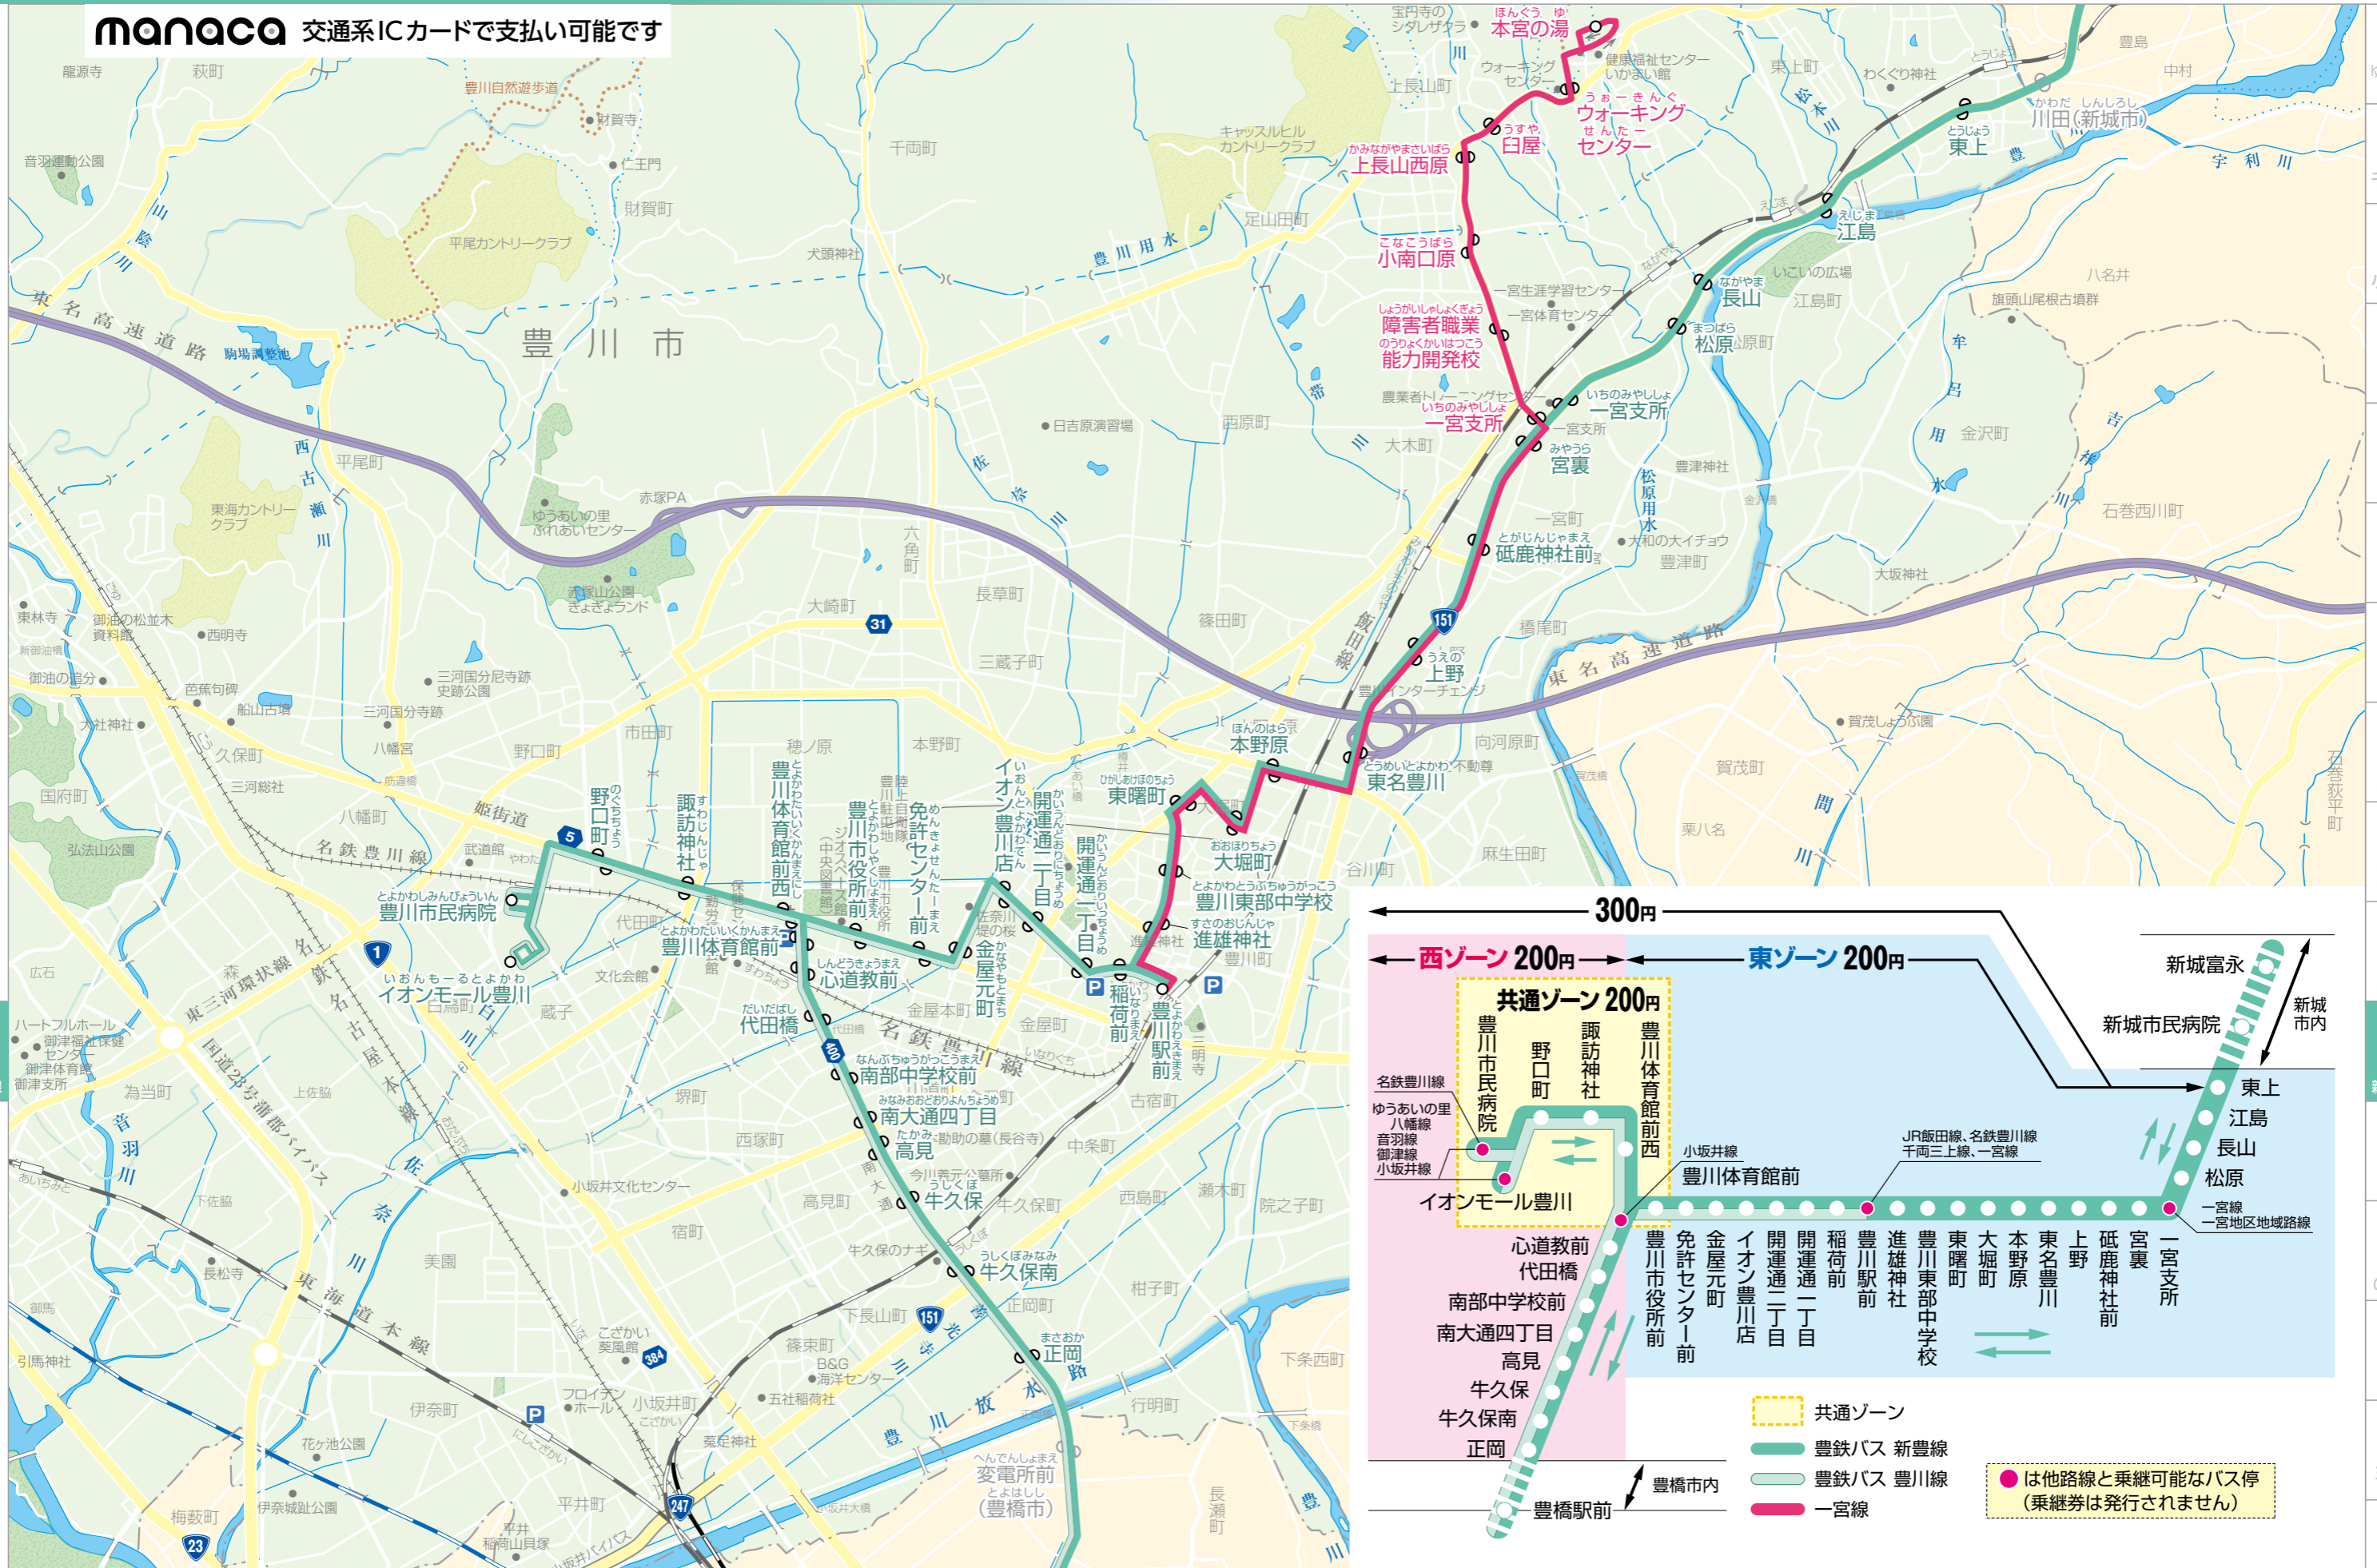

とよてつばす しんぼうせん とよかわせん

11. 豊鉄バス 新豊線・豊川線

■毎日運行【平日(月～金曜)と休日(土・日曜・祝日)で運行ダイヤが異なります】
(8/13～8/15、12/29～1/3は休日ダイヤで運行)

manaca 交通系ICカードで支払い可能です

11 豊鉄バス 新豊線・豊川線