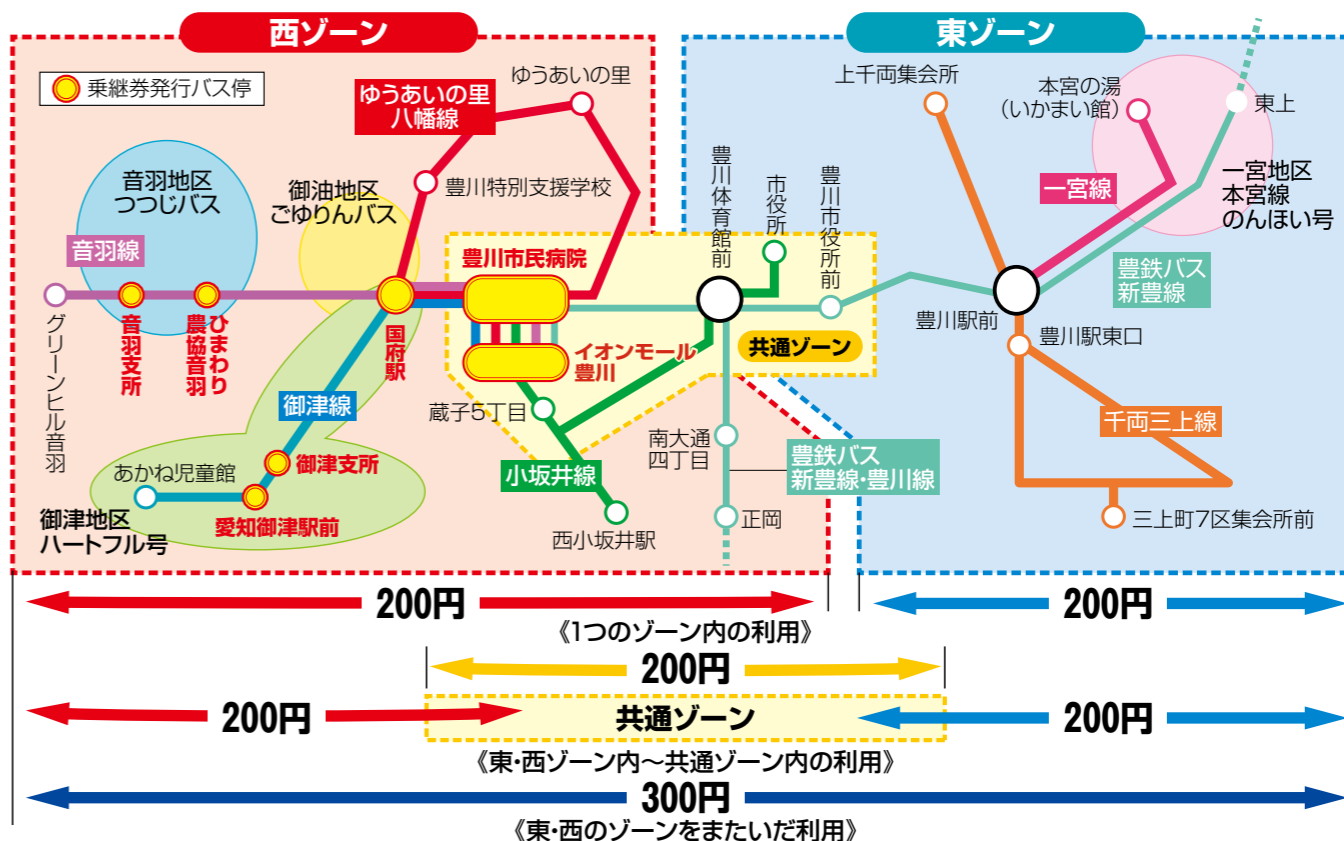

### 路線を乗り継ぐ利用

- 「ゆうあいの里八幡線」「小坂井線」「音羽線」「御津線」「音羽地区 つつじバス」「御津地区 ハートフル号」「御油地区 ごゆりんバス」相互間の乗継は、乗継券がある場合無料です。ただし、一番最初に乗車したバス停から、同じゾーン内または共通ゾーン内のバス停で降車する場合に限りです。
- 「千両三上線」「一宮線」「一宮地区 本宮線のんほい号」「豊鉄バス(株)新豊線・豊川線」からの乗継及び当該路線への乗継は、乗継券が発行されません。
- 「一宮線」と「豊鉄バス(株)豊川線」の直通運転便を利用し、市内で乗降した場合は1乗車とみなされます。
- 乗継券をお持ちでない場合は、乗り継ぐ先の路線で再度「1乗車あたりの運賃」をお支払いください。

## 豊鉄バス豊川市コミュニティバス共通回数乗車券

豊鉄バスと豊川市コミュニティバスで利用できる共通回数券を販売しています。

**販売価格 2,000円 (100円券20枚つづり)**

**対象路線** 【豊川市コミュニティバス：10路線】

ゆうあいの里八幡線、一宮線  
千両三上線、小坂井線、音羽線、御津線、  
音羽地区 つつじバス、御津地区 ハートフル号、  
一宮地区 本宮線のんほい号、御油地区 ごゆりんバス

【豊鉄バス：全線】

全線(ただし、田口新城線、新城市Sバス、おでかけ北設、高速バスを除く)

**販売場所**

- 豊鉄バス 新豊線・豊川線の内
- 豊川市コミュニティバスの車内
- 豊川市役所市街地整備課
- 豊川市各支所

## ゾーン制運賃と乗継券発行バス停

※千両三上線、一宮線、一宮地区 本宮線のんほい号、豊鉄バス新豊線・豊川線からの乗継及び当該路線への乗継には、「乗継券」は発行されません。乗り継ぐ場合には、乗り継いだ路線の「1乗車あたりの運賃」の支払いが必要ですので、ご注意ください。ただし、一宮線は、豊鉄バス直通運転便を引き続き利用した場合は、ゾーン制の運賃が適用されます。