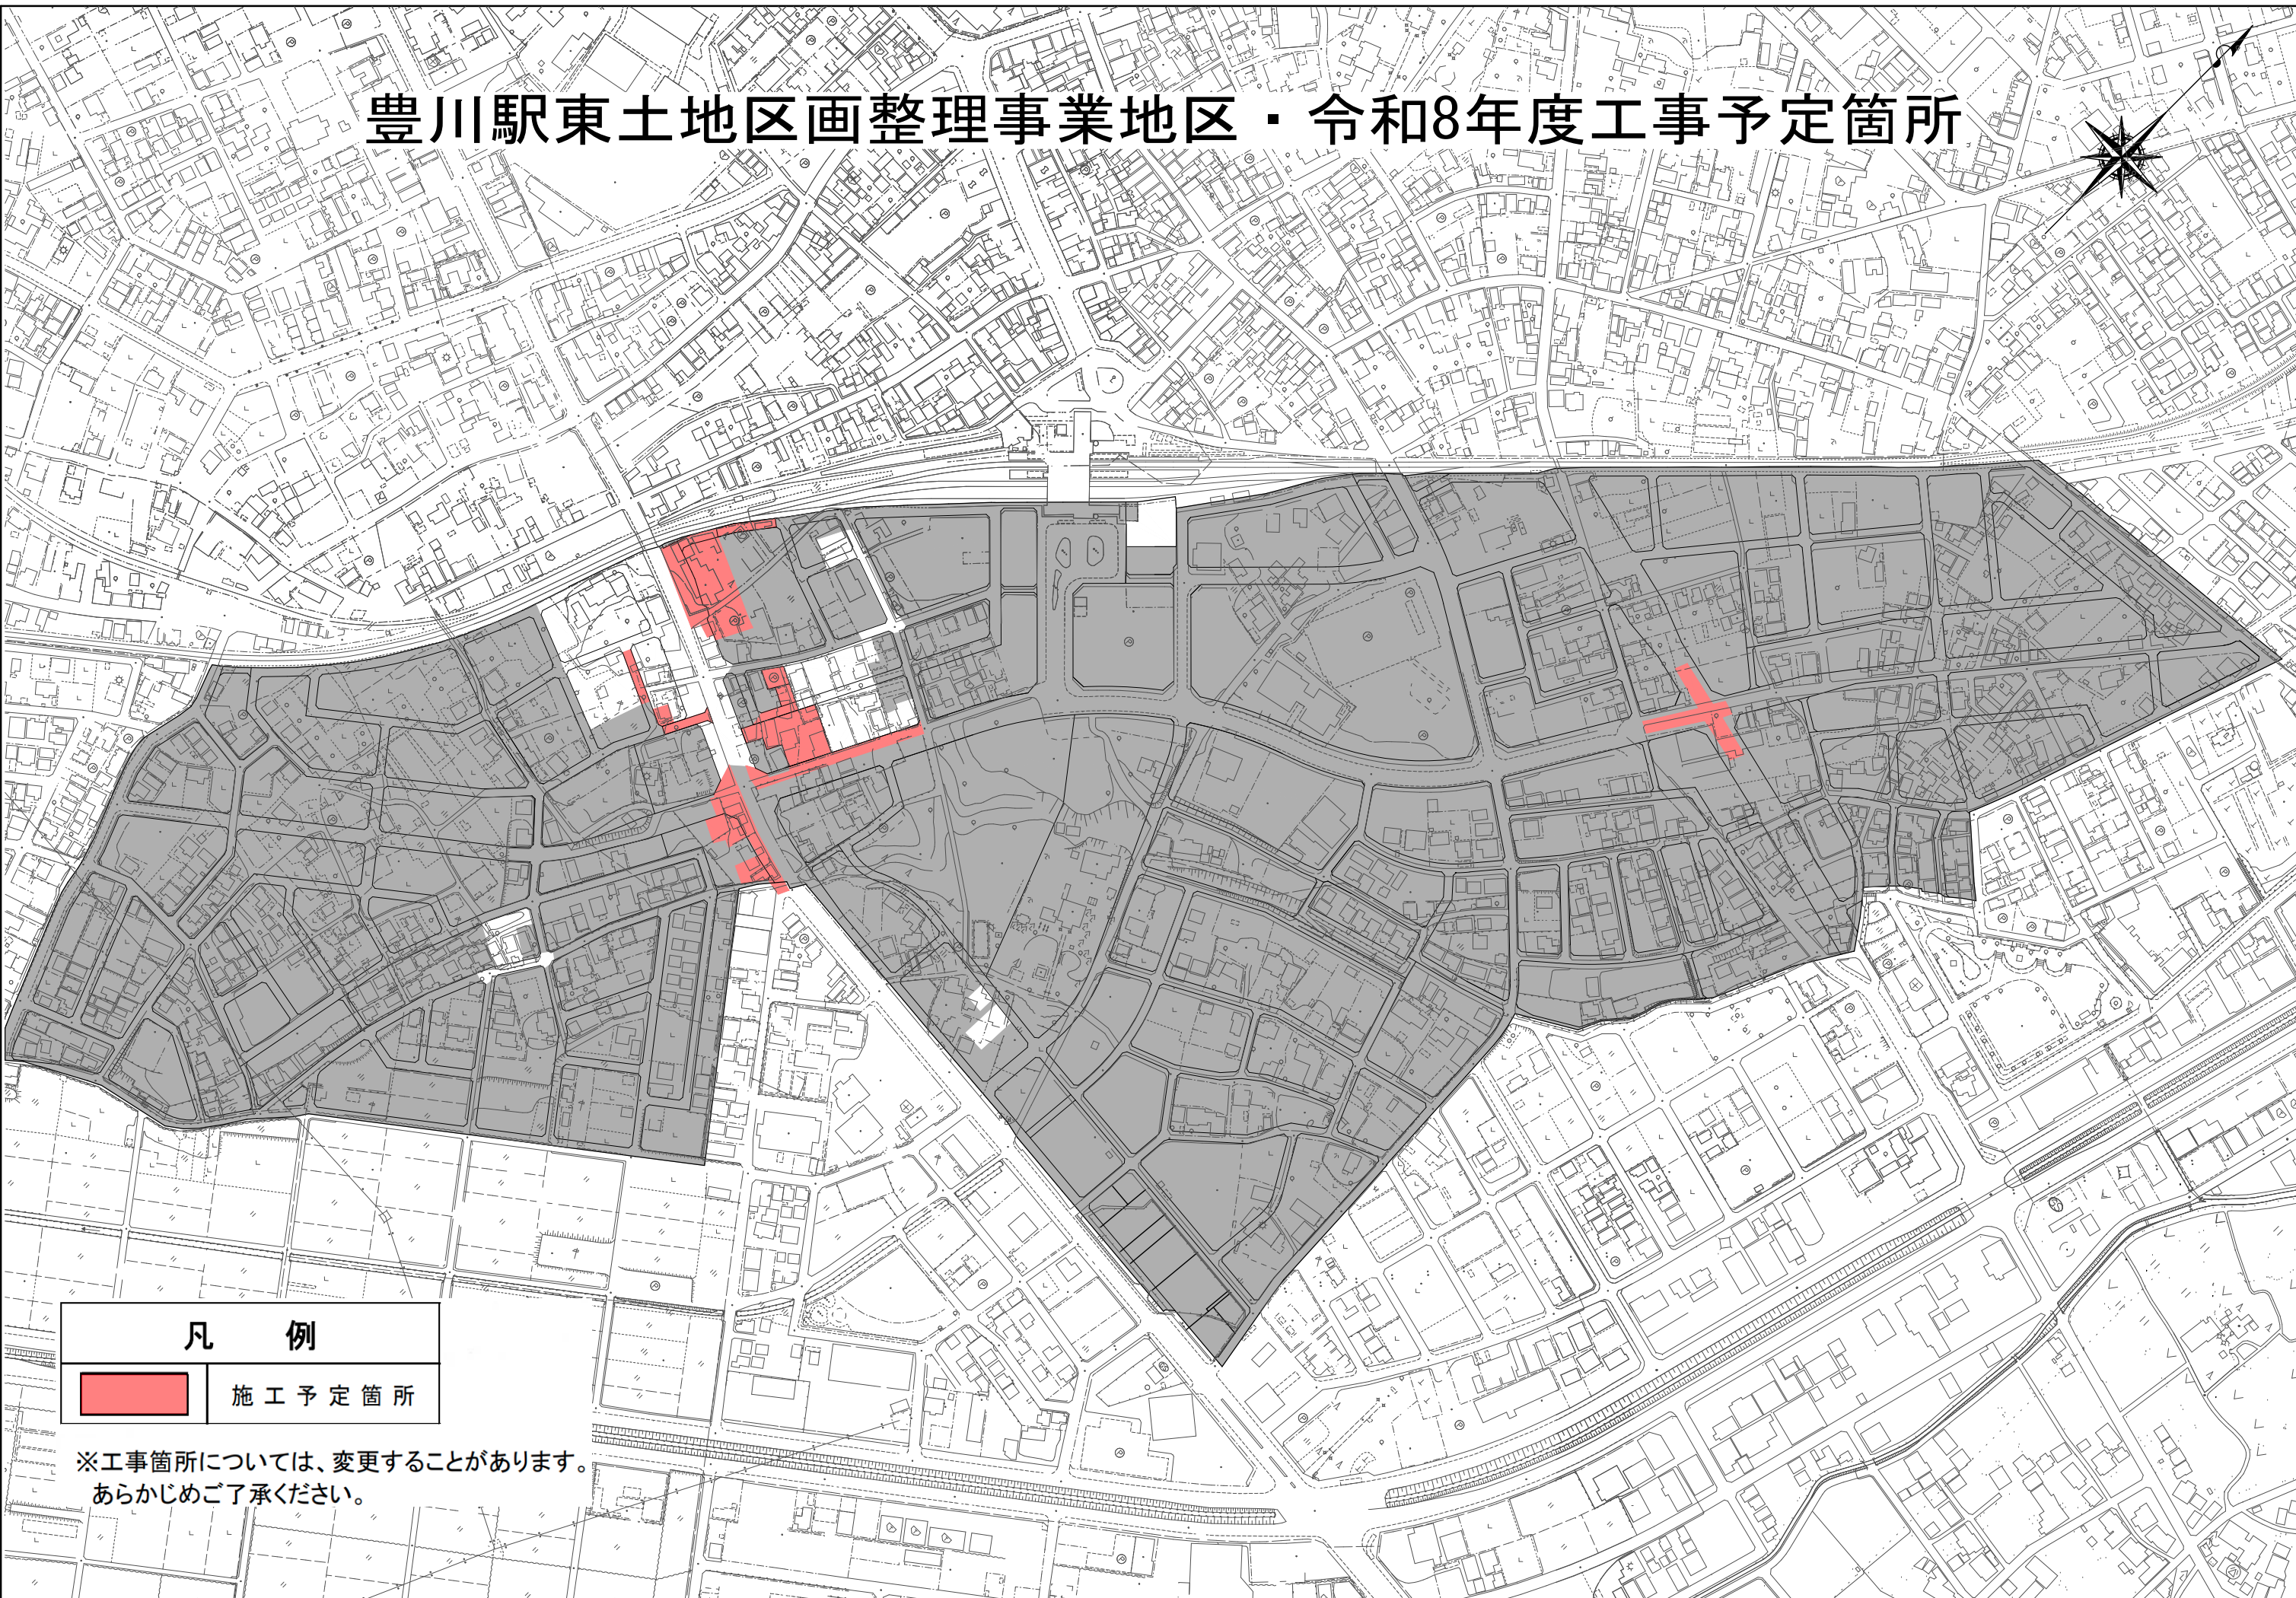

豊川駅東土地区画整理事業地区・令和8年度工事予定箇所

凡 例

施工予定箇所

※工事箇所については、変更することがあります。
あらかじめご了承ください。