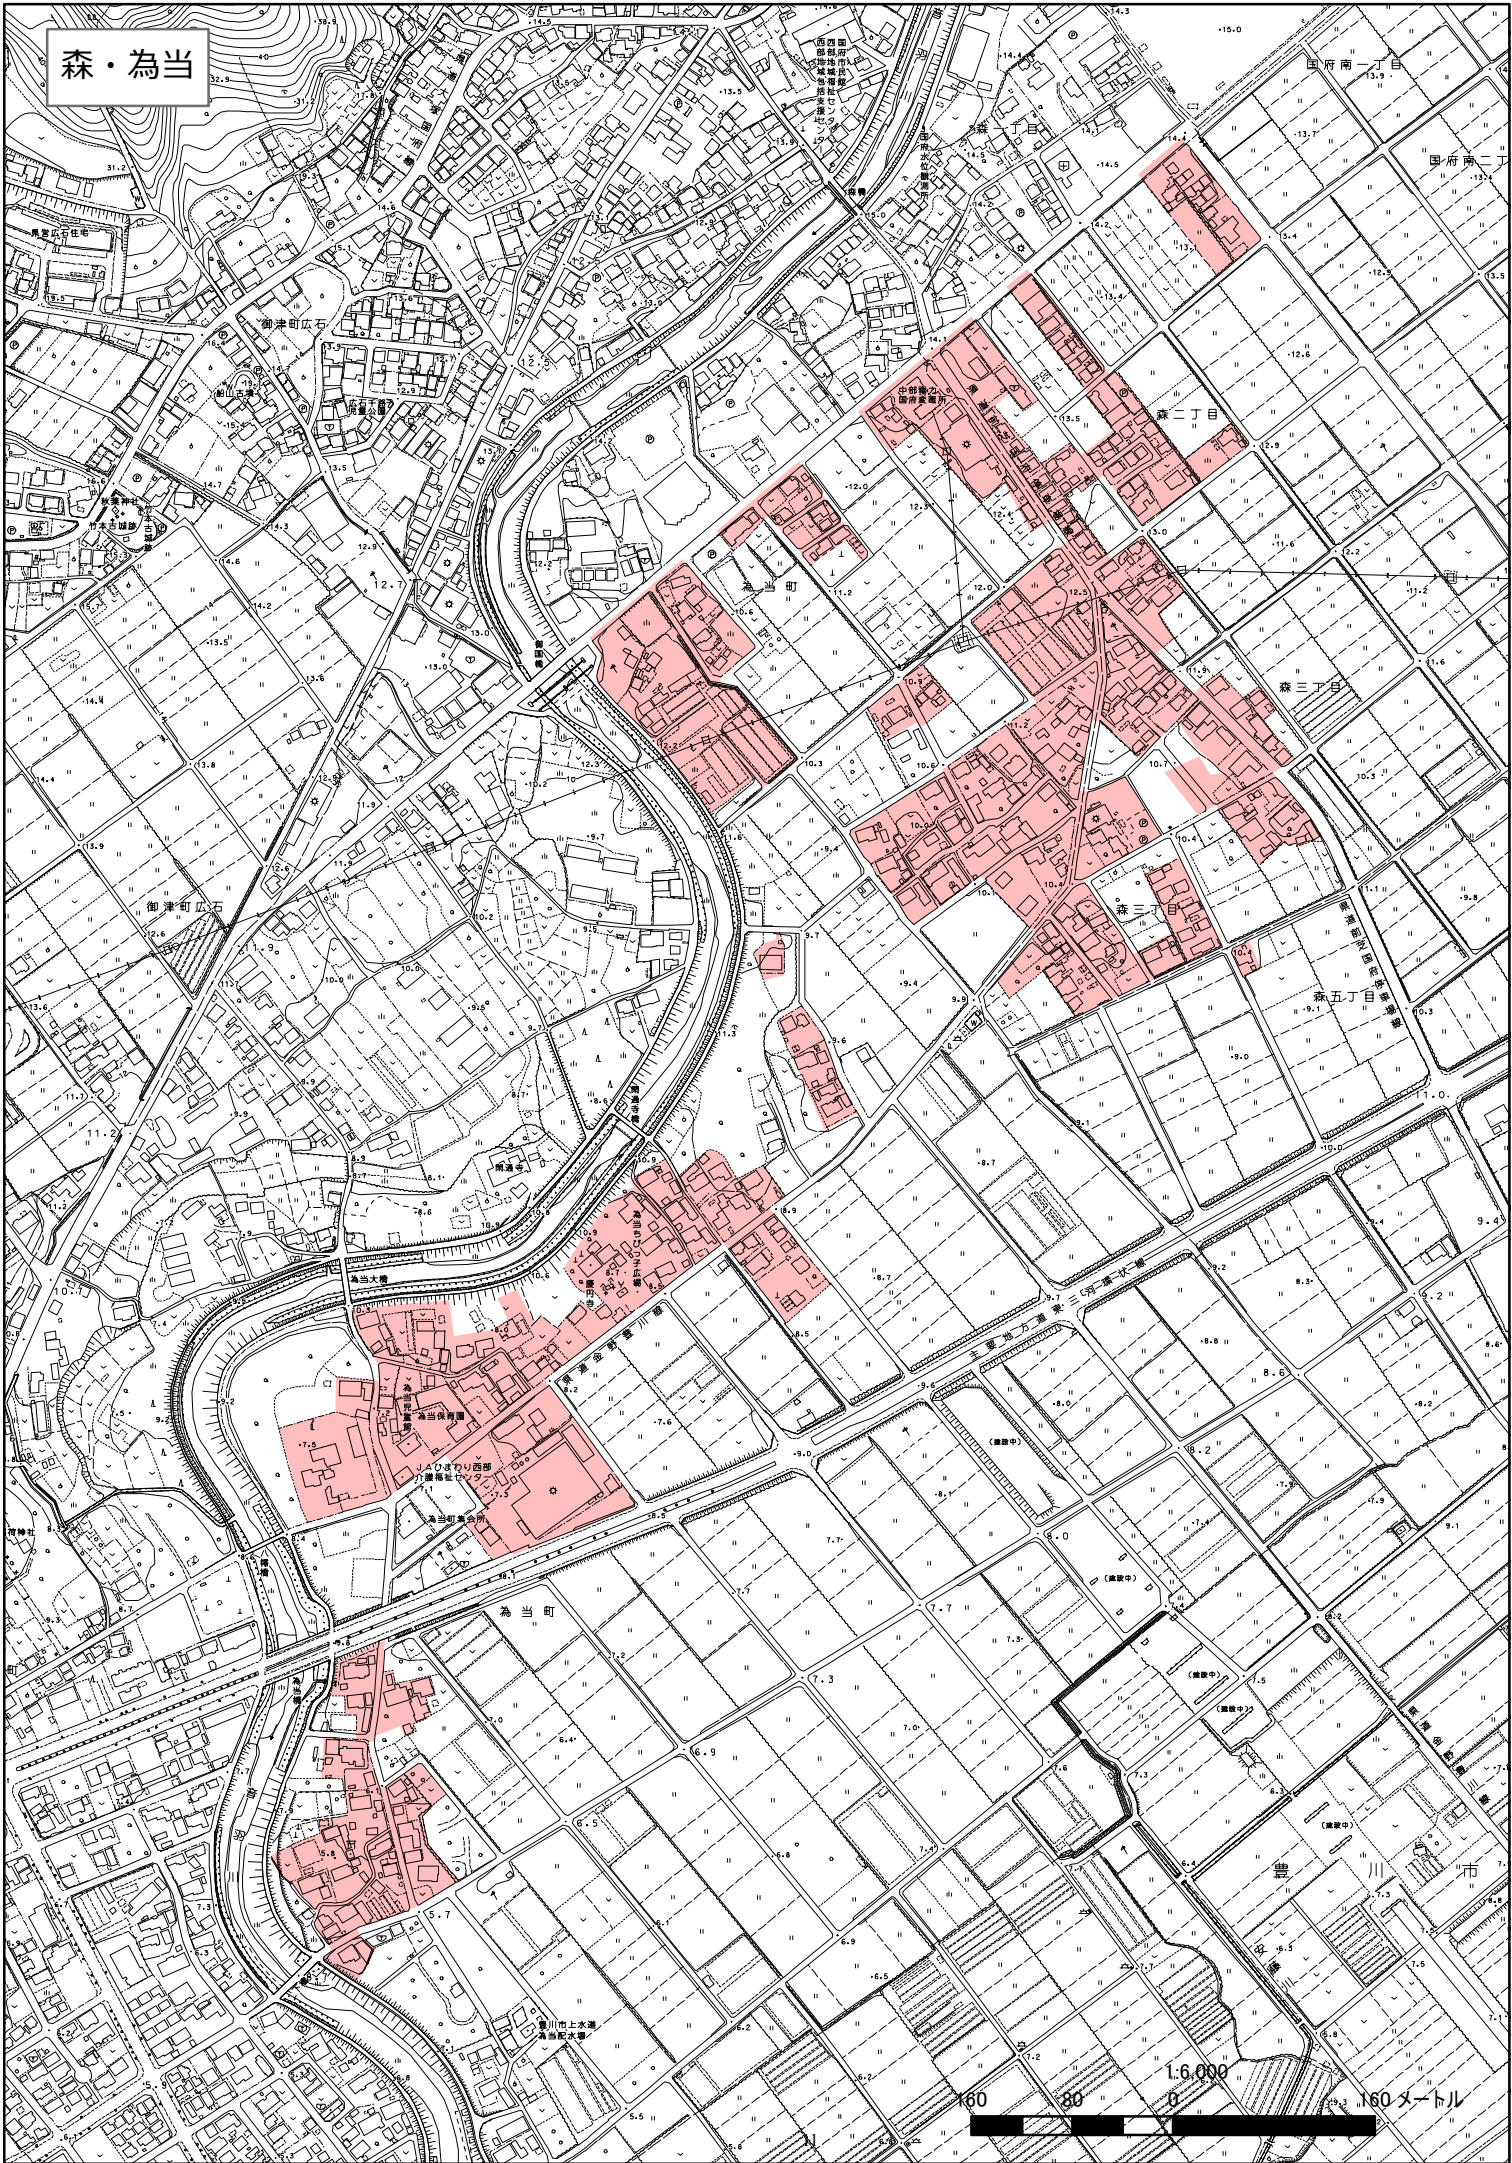

森・為当

160 80 0 160メートル  
1:6,000