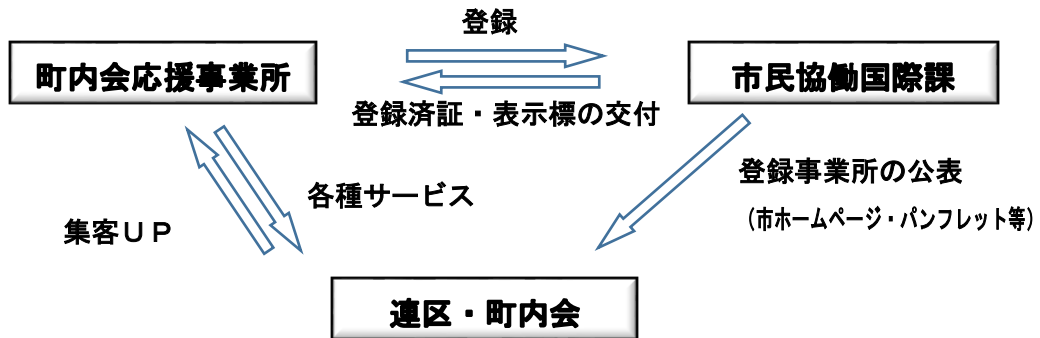

「豊川市町内会応援事業所」制度

1 目的

現在、地域における様々な問題解決に向けた活動や住民の親睦・交流活動に重要な役割を果たしている町内会の加入世帯が、年々減少し続ける大変厳しい状況となっています。地域の住民にとって魅力的な町内会とするため、まち全体で町内会をバックアップする必要があります。

「豊川市町内会応援事業所」とは、市内の事業所や販売店等の皆様が「町内会応援事業所」として登録し、市内の連区・町内会に対し各種サービスや割引等をご提供いただく制度で、連区・町内会に対する福利厚生の上昇と事業所の皆様に対する社会貢献イメージアップ、また、連区・町内会を中心とした集客力を高め、まちづくりの活性化につながる効果が期待できます。

(町内会応援事業所イメージ)

2 対象事業所及び町内会加入世帯

豊川市内の事業所及び連区・町内会

3 利用方法

連区・町内会に「応援事業所利用カード（仮称）」を配布し、登録事業所で提示することにより連区・町内会へサービスの提供を行う。

4 想定されるサービス例（参考）

協力又はサービス等の内容	
全商品50円引き	購入金額の10%引き
ドリンク一杯無料サービス	1,000円以上購入で10%オフ
ライス大盛り無料	1ゲーム無料
店内ポイント2倍	粗品進呈
入校料金半額	同伴者の入場料無料
同額でワンランク上のサービス提供