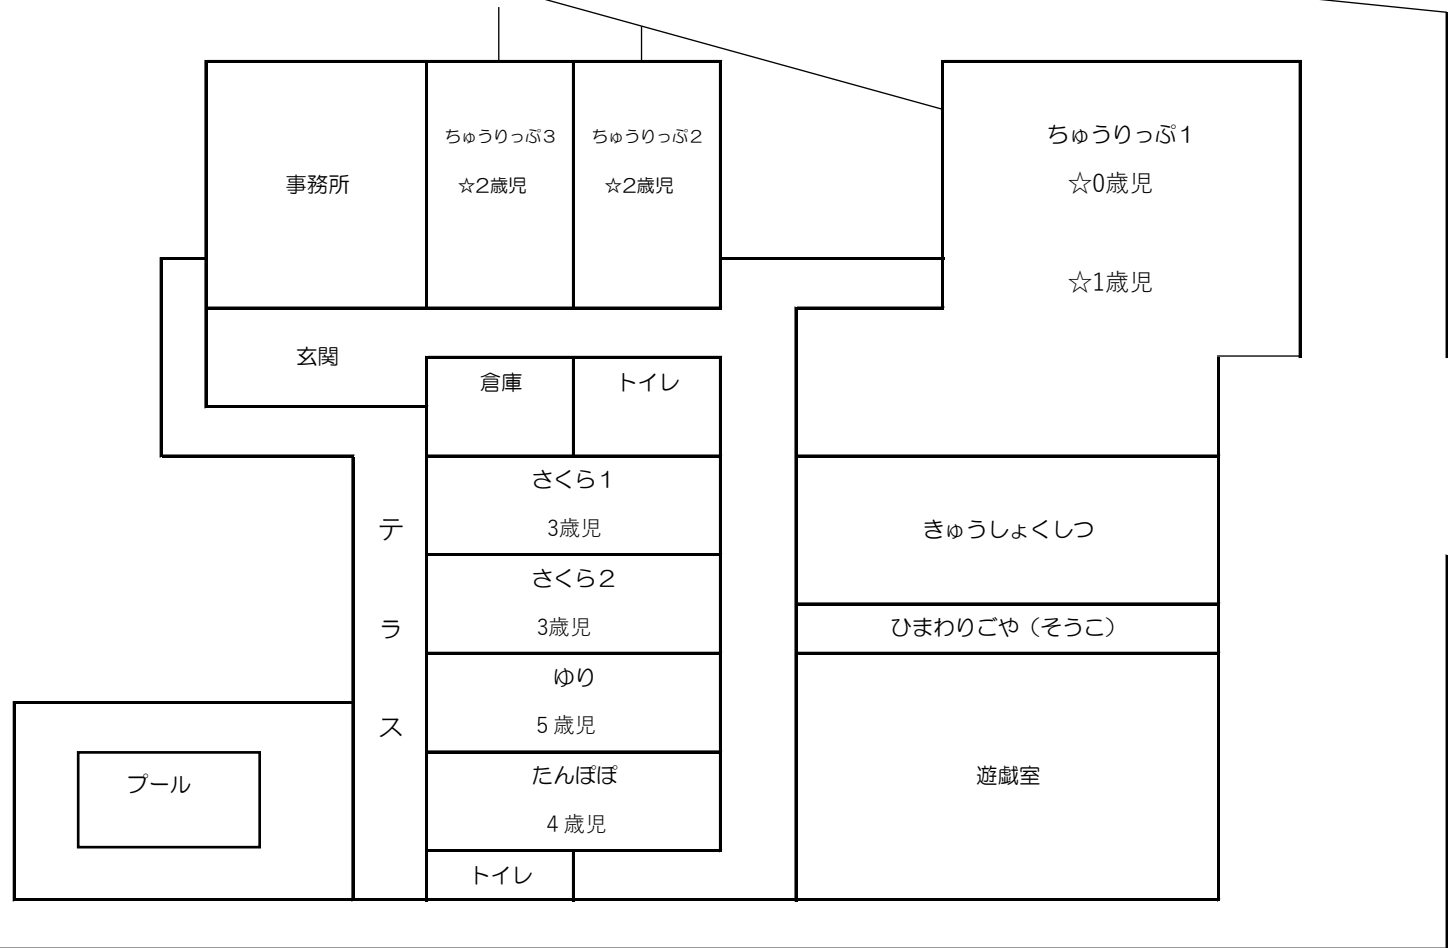

小坂井東保育園

令和8年4月1日 全園児数146名

通
用
門

園庭

北門