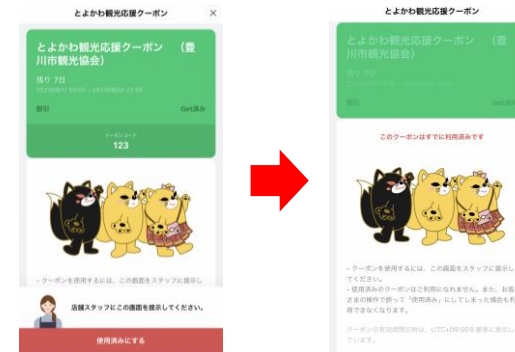

# とよかわ観光応援クーポン利用方法（お客様編）

①LINEでともだち登録

②店舗番号入力でクーポンを獲得

③お店でクーポンを利用

④300円引きでお店を利用

クーポンは同じ店舗では1回しか使用できませんが他のお店では使用が可能です。

ポスターやチラシのQRコードを読み取って『とよかわ観光応援クーポン』のともだち登録画面を呼び出します。赤丸の追加ボタンを押してともだち登録完了です。

クーポンを使用したいお店の番号をトーク画面で入力します。すぐにクーポンが発行されるので「今すぐ確認」を押します。1,000円以上お買い上げ時に使用できるクーポンです。  
**各店舗につき1回のご利用ができます。**

## クーポン画面

会計時にお店の方の指示に従って『使用済みにする』を押します。その後、クーポンが使用済みになったことを確認