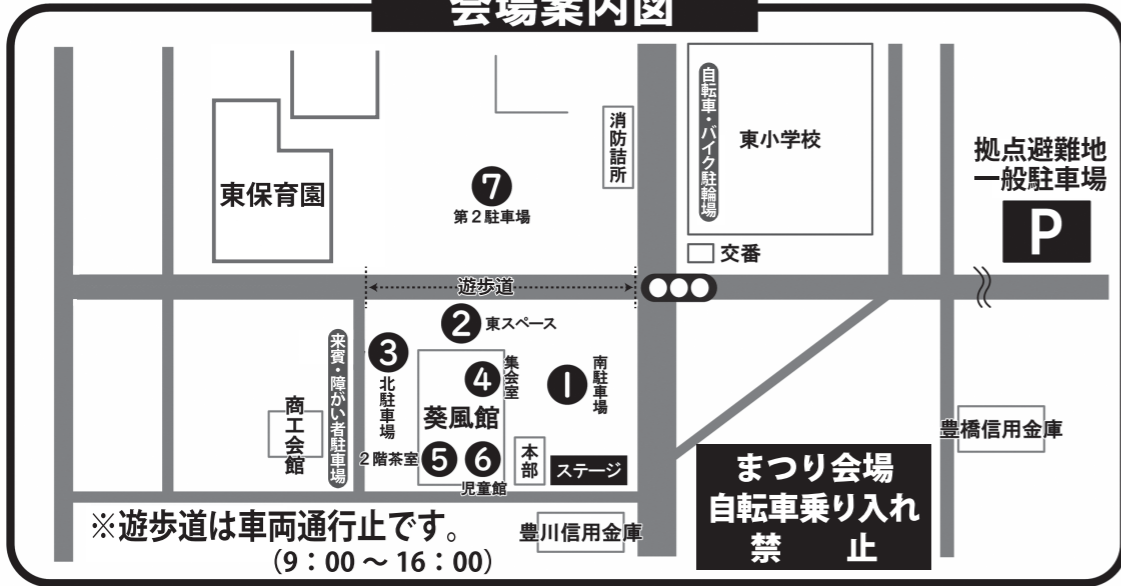

## 会場案内図

## 各イベントコーナー案内

### ③コーナー【こざかい葵風館北側駐車場】

献血・献眼・献腎・骨髄バンクコーナー	10:00~15:00
保健所PRコーナー	10:00~15:00

**P** ◆駐車場は次のとおりです。  
スペースが限られていますので、なるべく自転車、徒歩でご来場下さい。

午後4時に閉鎖します

### ⑤コーナー【こざかい葵風館2階 茶室】

呈茶コーナー(抹茶と菓子)	10:00~15:00
---------------	-------------