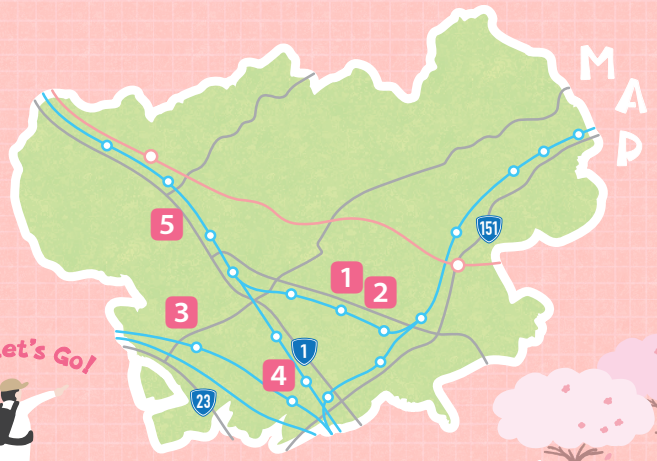

とよかわ花巡る スタンプラリー

参加無料

令和6年3月15日(金)～4月7日(日)

Let's Go!

01 豊川中央図書館 **P**
豊川市諏訪1-63
休館日/月曜日・第3水曜日
開館時間/9:30～18:00
平日金曜日のみ 9:30～19:00

02 イオン豊川店 **P**
豊川市開運通2-31
開運通入口(イオンバイク前)
定休日/なし
開館時間/9:00～22:00

03 料理旅館呑龍 **P**
豊川市御津町広石御津山11-5
定休日/月曜日
スタンプ押印
可能時間/10:00～17:00

桜トンネル

佐奈川堤の桜

御津山園地の桜

小坂井中央公園

音羽川堤の桜

04 こざかい葵風館 **P**
豊川市小坂井町大堀10
休館日/なし
開館時間/9:00～22:00
月曜日のみ9:00～17:00

05 御油の松並木資料館 **P**
豊川市御油町美世賜183
休館日/月曜日
開館時間/10:00～16:00
(12:30～13:30は休館)

Beautiful

3カ所達成で

先着
1000名様

お1人様
1回限り

とよかわのお菓子プレゼント! (お1人様1個)

01～05の場所でスタンプを押そう!

引換期間 令和6年3月15日(金)～4月19日(金)

※印刷してご使用ください

引換場所