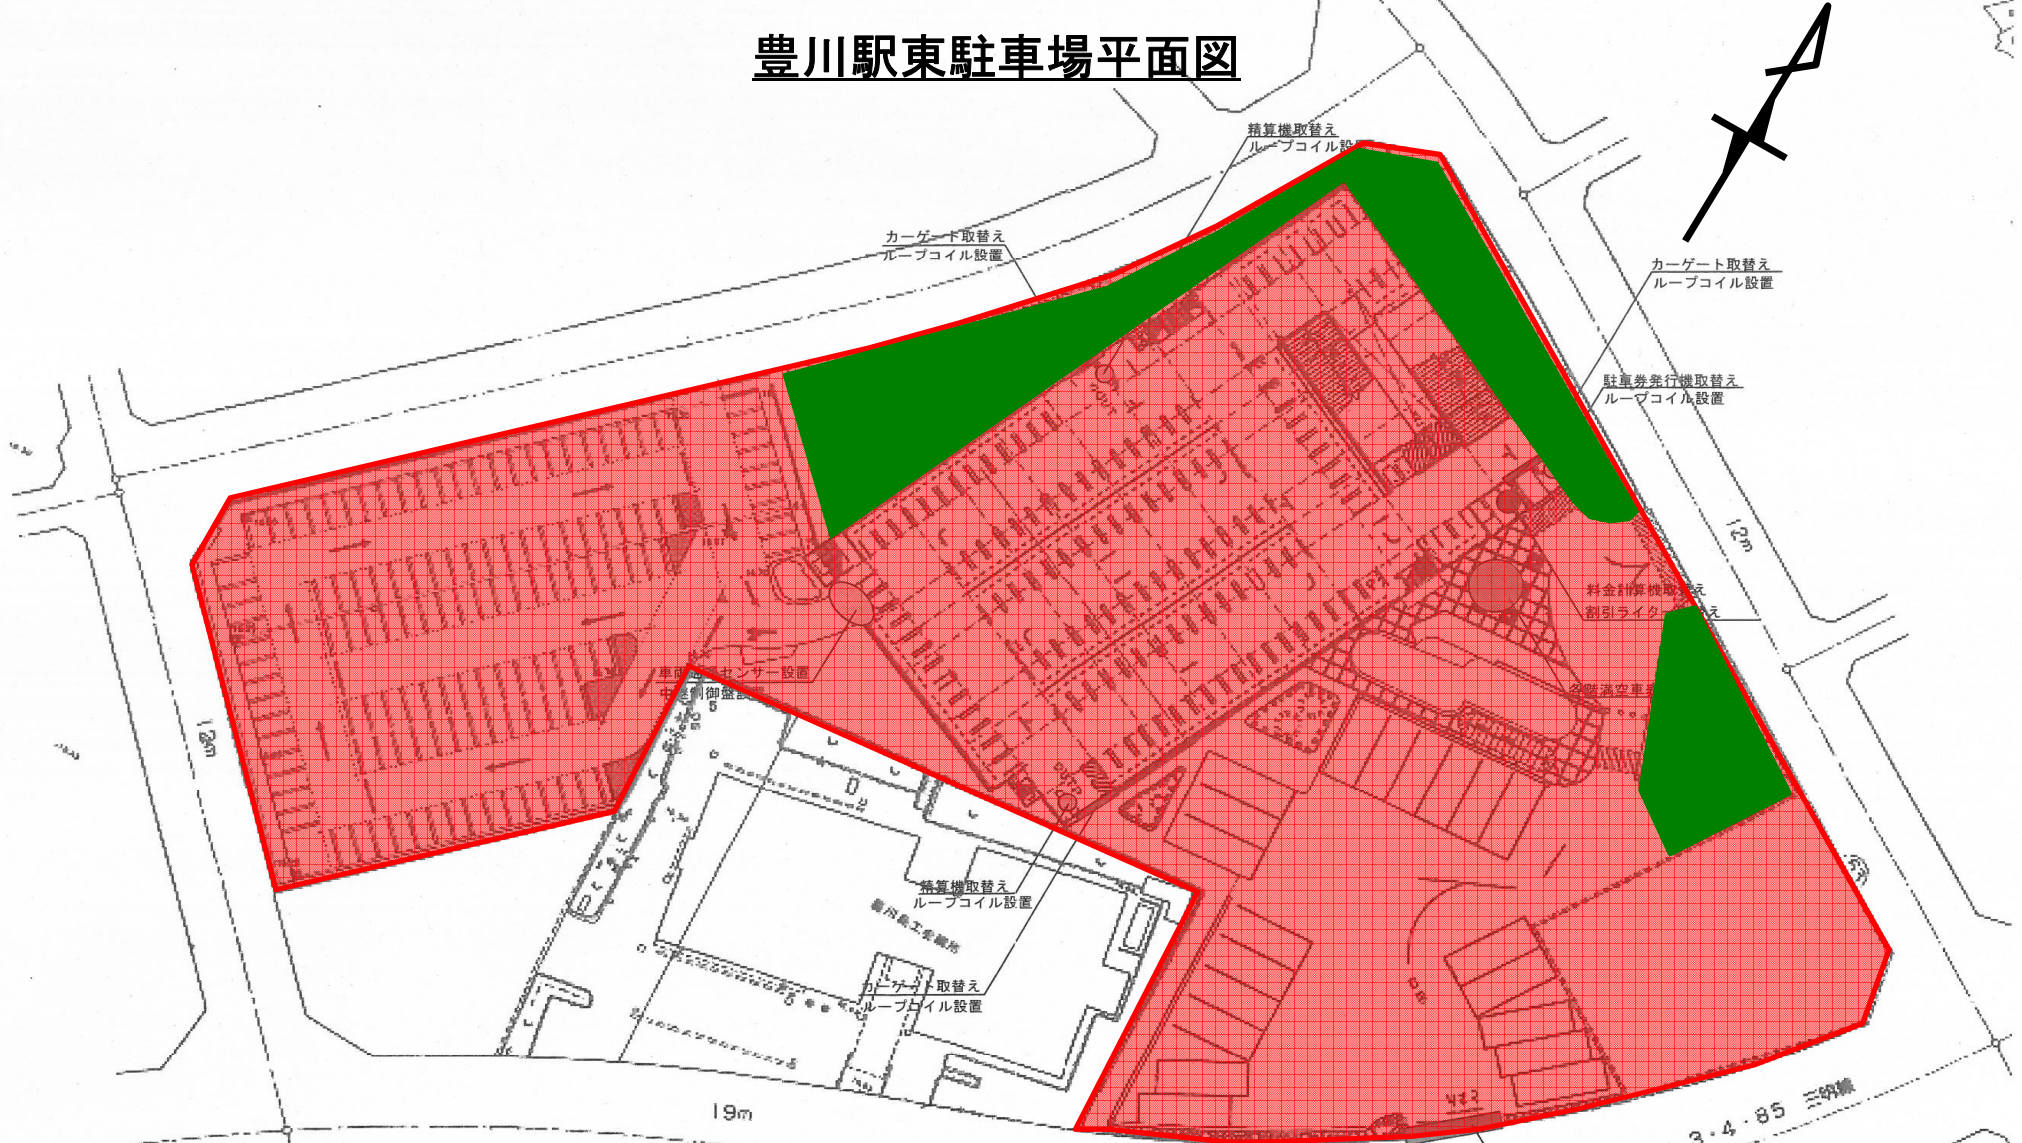

豊川駅東駐車場平面図

凡 例	
指定管理区域	
ポケットパーク	