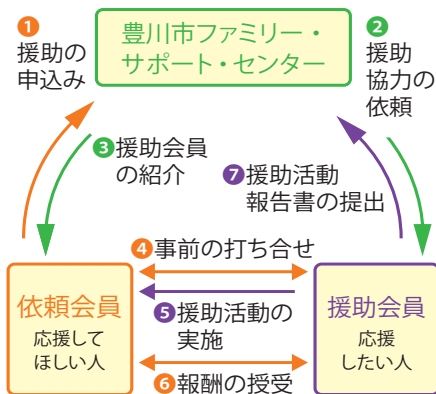

●● 児童手当を支払います

▼子育て支援課

6月定期支払い分(2月～5月分)を6月7日(水)に、指定された金融機関口座へ振り込みます。個別の支払い通知はありませんので、預金通帳などで確認してください。

●● アラフォー・ママの会

▼子育て支援センター

日時▶6月30日(金)13:30～14:30
会場▶やねのにつぼうホール豊川(プリオ5階)
内容▶育児に関する情報交換や同世代のママ同士の交流など
対象▶おおむね38歳以上で生後6カ月頃までの第1子をもつ方、または第1子を妊娠中の方
定員▶10組(先着順)
持ち物▶子どもを寝かせるためのバスタオルなど
費用▶無料
申込▶6月9日(金)まで、電話で受付

●● ファミリー・サポート・センター
説明会・講習会

▼ファミリー・サポート・センター ☎86-5040

子育ての応援をしたい方(援助会員)と、子育ての応援をしてほしい方(依頼会員)の登録のための説明会と講習会を開催します。
日時▶7月8日(土)13:00～16:15
会場▶やねのにつぼうホール豊川(プリオ5階)
対象▶援助会員は市内に在住し、自宅で子どもを預かることができる方、または送迎ができる方／依頼会員は市内に在住、在勤、または在学の方／両方会員は援助と依頼を兼ねる方
費用▶無料
申込▶6月30日(金)まで、電話で受付
その他▶託児あり。依頼会員は説明会だけ、援助・両方会員は説明会と講習会に参加

豊川市の子育て情報をお届けします

- 子育て支援課 ☎ 89-2133
- 保育課 ☎ 89-2274
- 子育て支援センター ☎ 89-1398
- 子どもの発達についての相談に関しては
- 児童発達相談センター ☎ 56-8733
- 子育ての訪問相談に関しては
- 利用者支援専用ダイヤル ☎ 89-7031

●● 市遺児の育成をはかる手当を支払います

▼子育て支援課

6月定期支払い分(5月～6月分)を6月15日(木)に、指定された金融機関口座へ振り込みます。個別の支払い通知はありませんので、預金通帳などで確認してください。

●● あおぞら教室

▼子育て支援センター

日時▶6月9日(金)・13日(火)、7月7日(金)・11日(火)
10:30～11:00(雨天中止)
会場▶諏訪公園
内容▶体操、手遊び、絵本の読み聞かせなど
対象▶市内に在住の入園前の子どもと保護者
費用▶無料
申込▶当日、会場へ