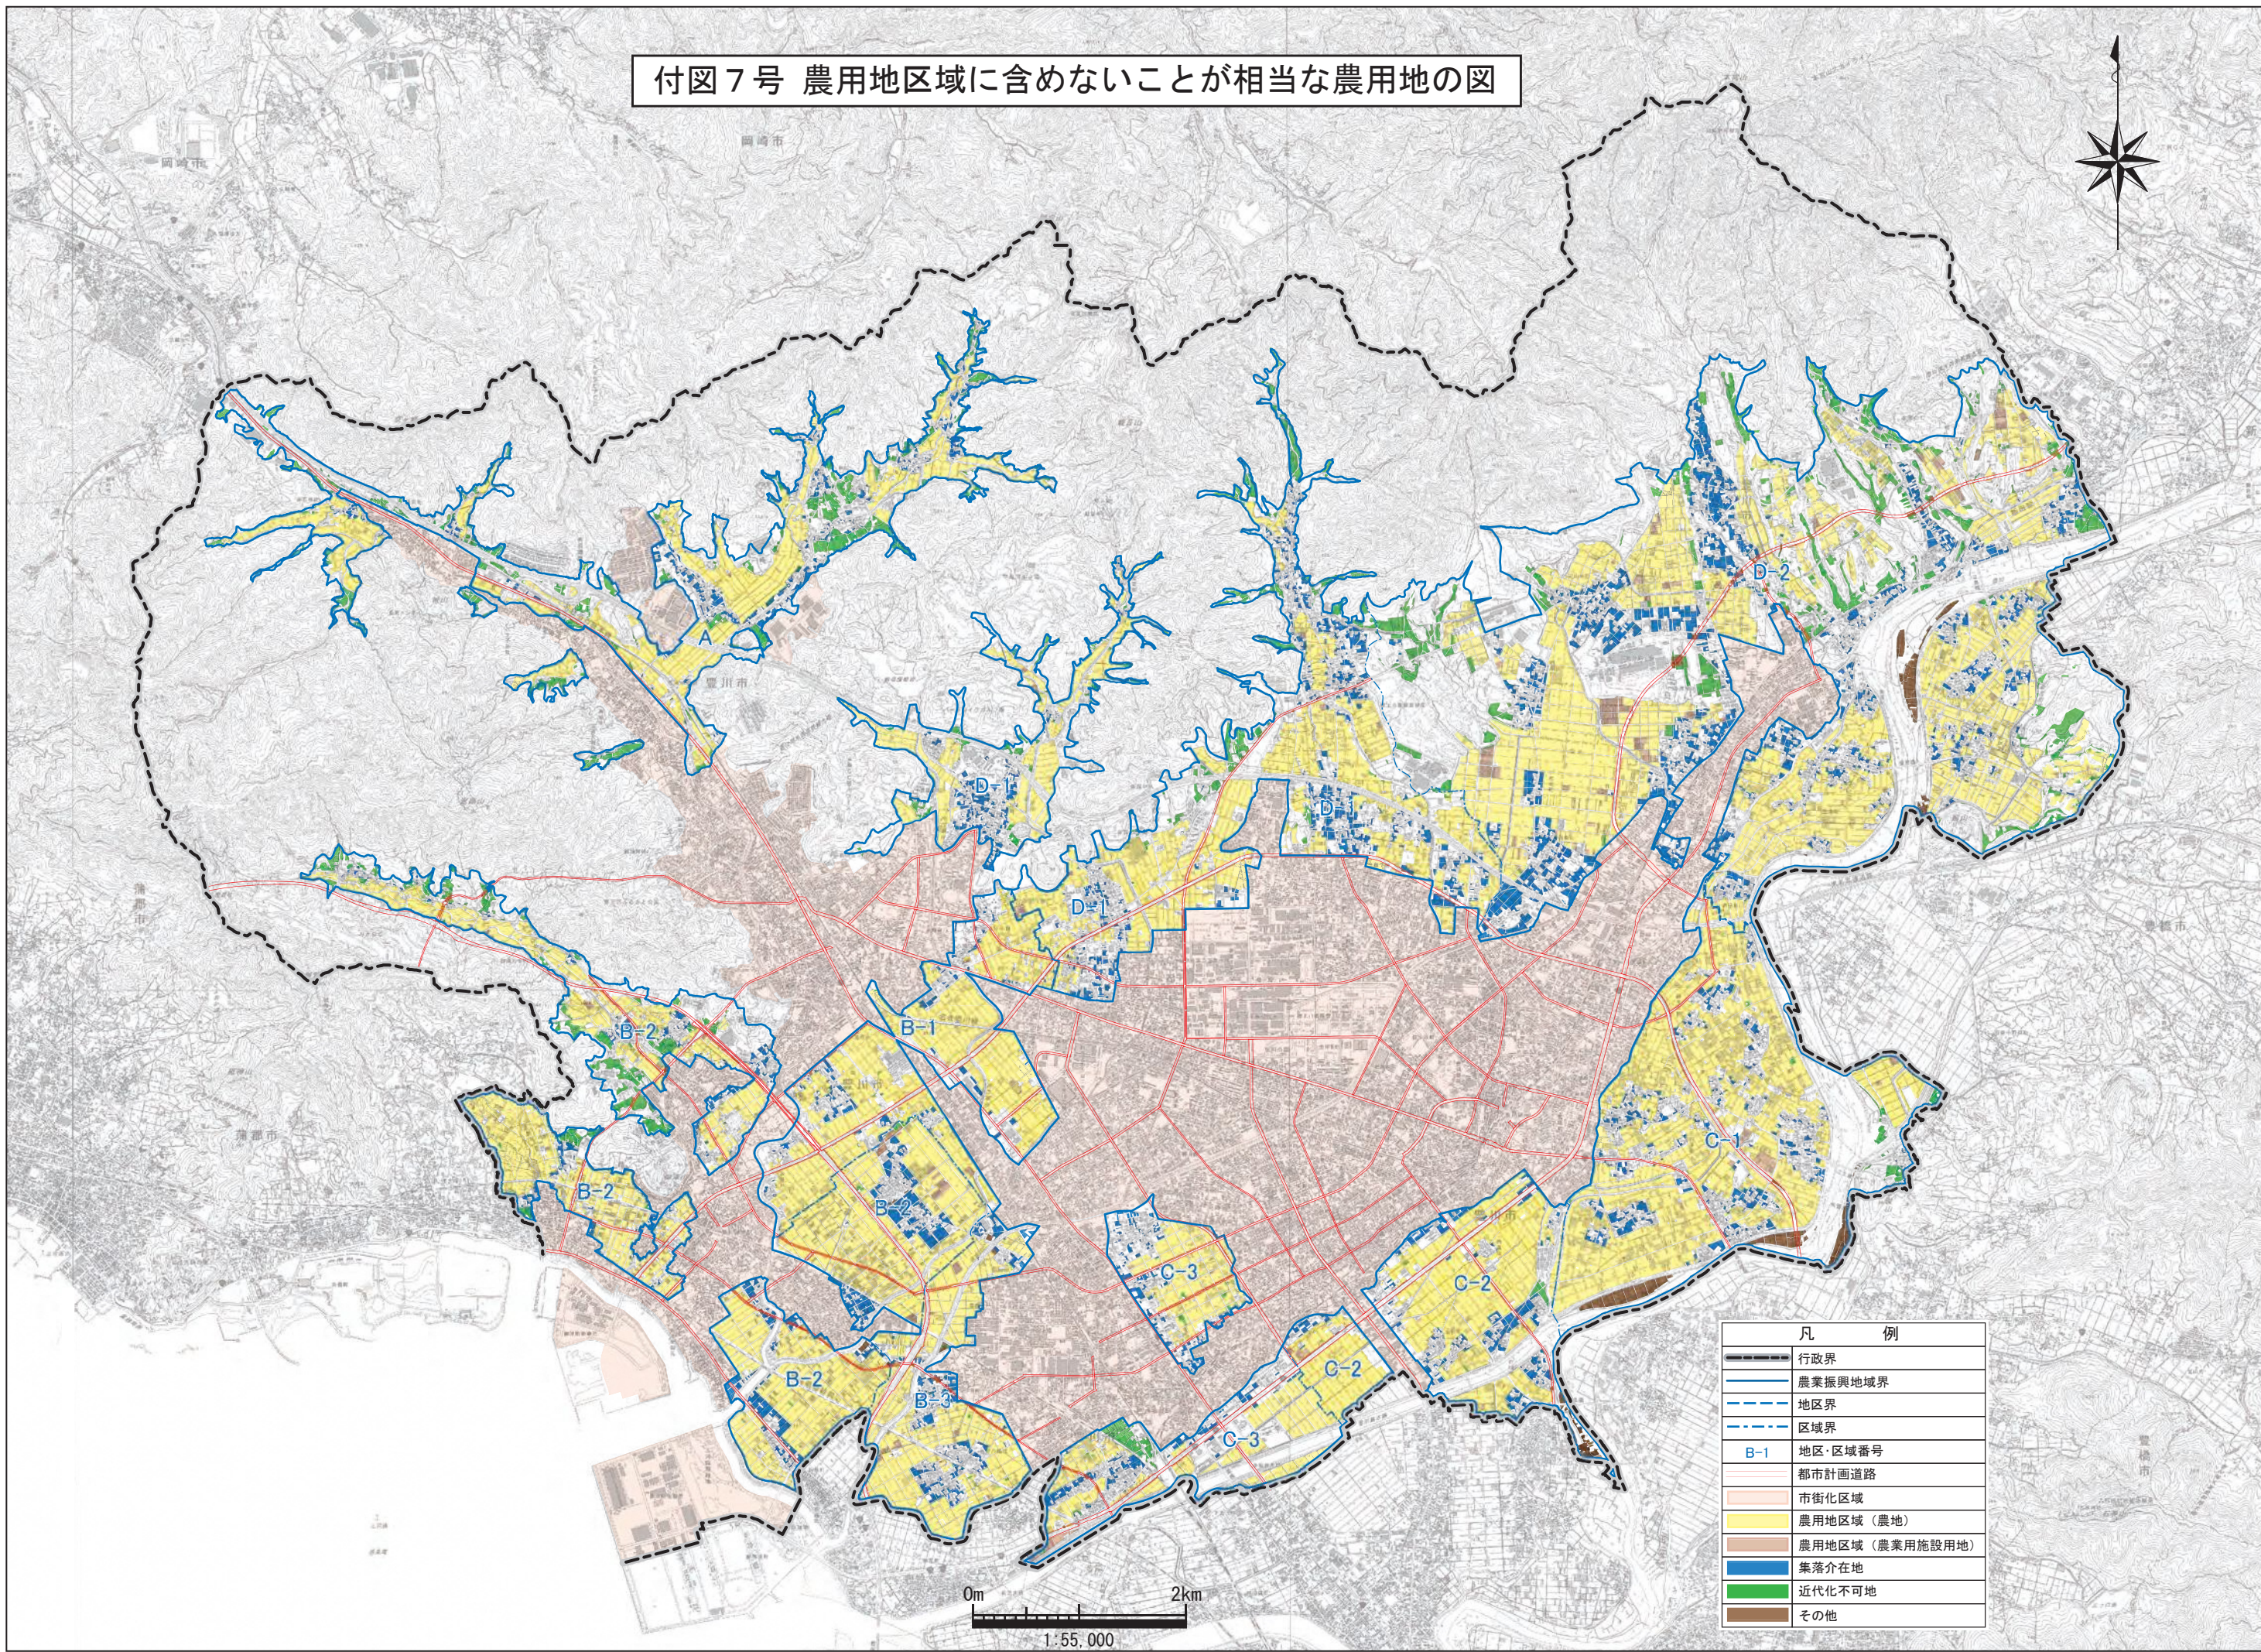

付図7号 農用区域に含めないことが相当な農用地の図

凡 例	
	行政界
	農業振興地域界
	地区界
	区域界
	地区・区域番号
	都市計画道路
	市街化区域
	農用区域 (農地)
	農用区域 (農業用施設用地)
	集落所在地
	近代化不可地
	その他

0m 2km  
1:55,000