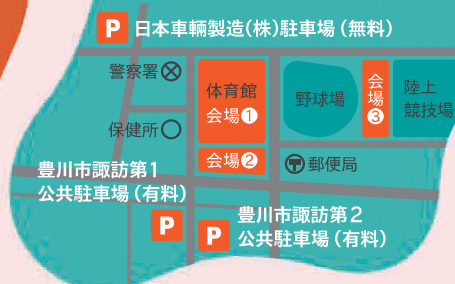

体験コンテンツ

- お花の体験教室(参加有料)
スワッグ教室やカラーリングママ教室など
※体験教室のメニューや予約申し込みはHPから
- HANA MO-DEコーナー(参加無料)
あなたの願いをお花に託してみてください♪
- 「いなり寿司」作り教室(参加無料)
NPO法人みんなで豊川市をもりあげ隊により開催

来場者プレゼント

- 「お花すくい・花ガチャ」チケットプレゼント!!
お花を身に着けてこられた方、
80歳のおじいちゃん・おばあちゃん限定
(各日・先着150名様)
- スタンプラリー
会場をめぐるスタンプラリーを開催!
各日・先着750名様に、切花もしくは花の苗
プレゼント!!

フォトスポット

- フラワーゲート
東三河のお花をふんだんに使った
フォトスポットが登場
各エリアにフォトスポットあり!!

※写真はイメージです。

会場・駐車場案内

自分のゴミは持ち帰りましょう!

○「とよかわ花マルシェ」会場で、とよかわ花マルシェ実行委員会事務局等が撮影した写真は、情報提供や記録保存のために利用させていただきます。