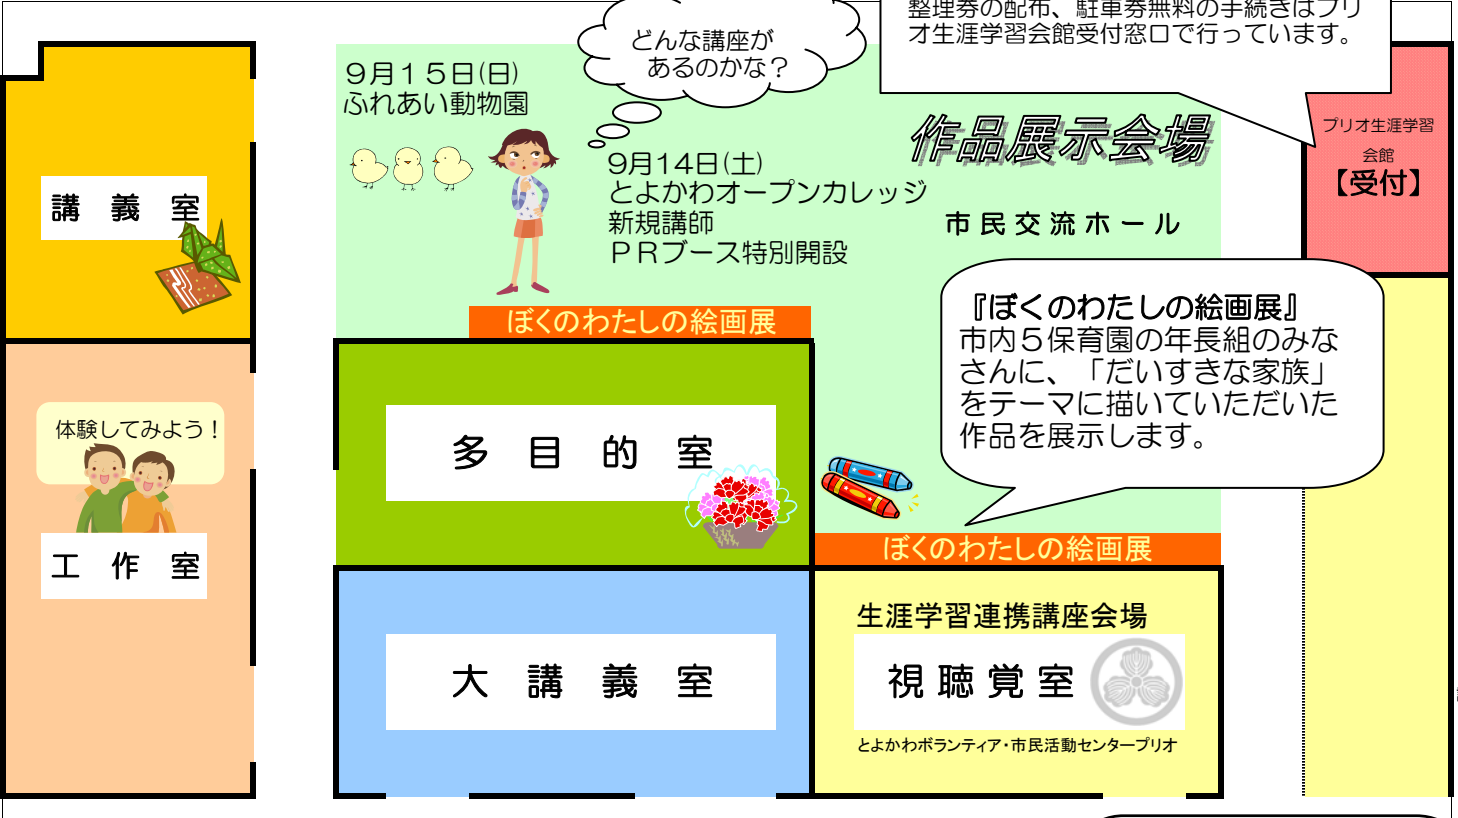

とよかわ生涯学習フェスタMAP 《プリオ生涯学習会館(プリオ4階)》

エスガレーター

全て参加料無料!

どんな講座があるのかな?

9月15日(日)
ふれあい動物園

9月14日(土)
とよかわオープンカレッジ
新規講師
PRブース特別開設

作品展示会場

市民交流ホール

プリオ生涯学習会館【受付】

ぼくのわたしの絵画展

多目的室

『ぼくのわたしの絵画展』
市内5保育園の年長組のみなさんに、「だいすきな家族」をテーマに描いていただいた作品を展示します。

ぼくのわたしの絵画展

生涯学習連携講座会場

視聴覚室

とよかわボランティア・市民活動センタープリオ