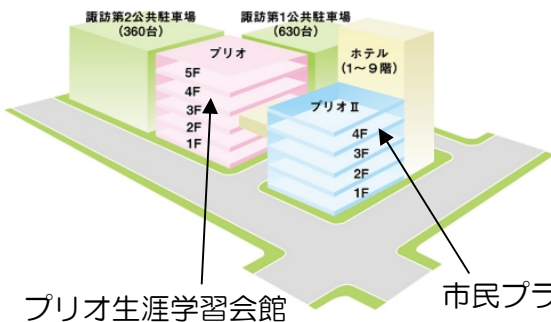

市民プラザ『穂の国』(プリオII)

15日(日)

【午前の部】

- 10:30~12:30
とよかわオープンカレッジ受講生発表会
放課後子ども教室発表会

【午後の部】

- 13:30~15:00
メーテリアナウンサー鈴木しおりさん講演会
「夢づくりのスヌメ~人生は、目標達成の繰り返し~」
※整理券が必要です。

★プリオ生涯学習会館と市民プラザの行き来は、プリオ3階連絡通路をご利用ください。

※駐車場には限りがございます。できるだけ公共交通機関をご利用ください。
※駐車券はプリオ生涯学習会館受付窓口又は、市民プラザ『穂の国』受付で無料の手続きをしてください。
駐車料金が無料になります。 詳しくは係員まで。